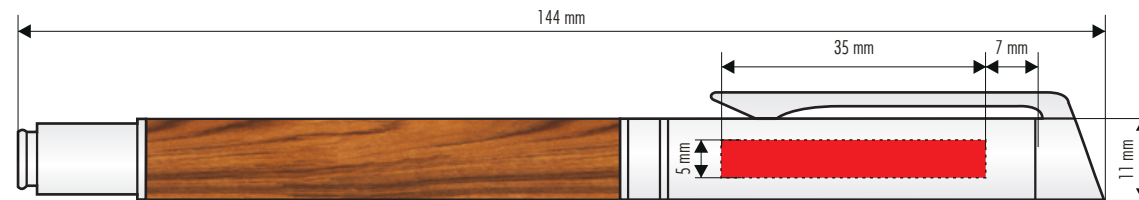

- SIEBDRUCK  
Schaff
- TAMPONDRUCK  
Clip
- LASER
- ÄTZUNG
- DIGITAL PRINT
- HD-Print
- PRÄGUNG

DRUCKFARBEN:

Schaff:

IHR  
KORREKTUR  
ABZUG

**senator**<sup>®</sup>  
Extramoredinary. Since 1920.

# xxxxxx-10-01

xx.xx.2019

xx/xx

Bitte achten Sie auf einen maßstabsgetreuen Ausdruck

**Bitte beachten Sie:**

- Dargestellte Farben stimmen nicht exakt mit der Wiedergabe der einzelnen Dekorationsverfahren und Schreibgeräte überein. Sie dienen lediglich als Anhaltspunkt für die Farbaufteilung.
- Unvermeidbar sind Farbabweichungen zwischen Papierfächern und Druckverfahren auf weißen Untergrund. Stärkere Abweichungen müssen auf farbigen oder transparenten (clear/icy) Untergründen in Kauf genommen werden.