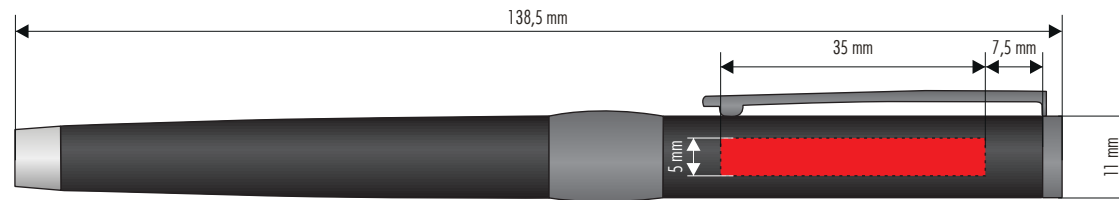

1119 IMAGE BLACK LINE RB

GRÖSSE/POSITION:

35 x 5 mm Kappe rechts vom Clip

100%

MATERIALFARBEN:

black

MINENFARBE

VEREDELUNG:

- SIEBDRUCK
Schaff
- TAMPONDRUCK
Clip
- LASER
- ATZUNG
- DIGITAL PRINT
- HD-Print
- PRÄGUNG

DRUCKFARBEN:

Schaft:

IHR
KORREKTUR
ABZUG

senator[®]
Extramoreordinary. Since 1920.

xxxxxx-10-01

xx.xx.2019

xx/xx

Bitte achten Sie auf einen maßstabsgetreuen Ausdruck

Bitte beachten Sie:

- Dargestellte Farben stimmen nicht exakt mit der Wiedergabe der einzelnen Dekorationsverfahren und Schreibgeräte überein. Sie dienen lediglich als Anhaltspunkt für die Farbaufteilung.
- Unvermeidbar sind Farbabweichungen zwischen Papierfächern und Druckverfahren auf weißen Untergrund. Stärkere Abweichungen müssen auf farbigen oder transparenten (clear/icy) Untergründen in Kauf genommen werden.