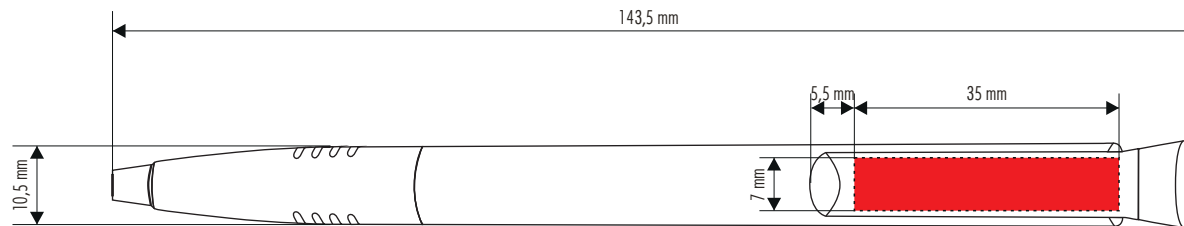

2234 SUPER HIT clear SG

GRÖSSE/POSITION:
35 x 7 mm Clip

100%

MATERIALFARBEN:

MINENFARBE

VEREDELUNG:

- ☐ SIEBDRUCK Schaft
- ☐ TAMPODRUCK Clip
- ☐ LASER
- ☐ ATZUNG
- ☒ DIGITAL PRINT
- ☐ HD-Print
- ☐ PRÄGUNG

DRUCKFARBEN:

Schaft:

Clip:

IHR
KORREKTUR
ABZUG

senator®
Extramoreordinary. Since 1920.

xxxxxx-10-01
xx.xx.2019

xx/xx

Bitte achten Sie auf einen maßstabstreuen Ausdruck