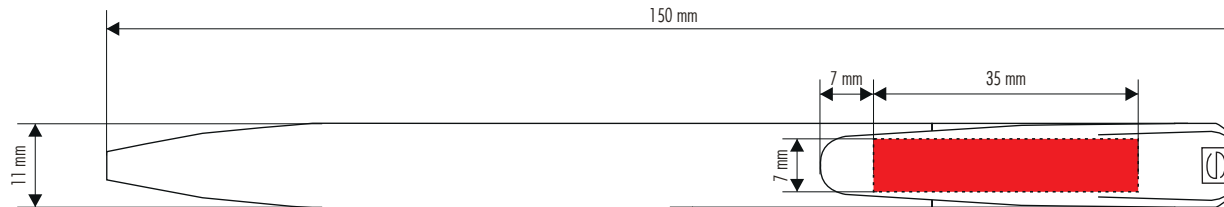

Schaft:

Clip:

IHR
KORREKTUR
ABZUG

senator[®]
Extramoreordinary. Since 1920.

xxxxxx-10-01
xx.xx.2019

xx/xx

Bitte achten Sie auf einen maßstabsgetreuen Ausdruck

Materialfarben: