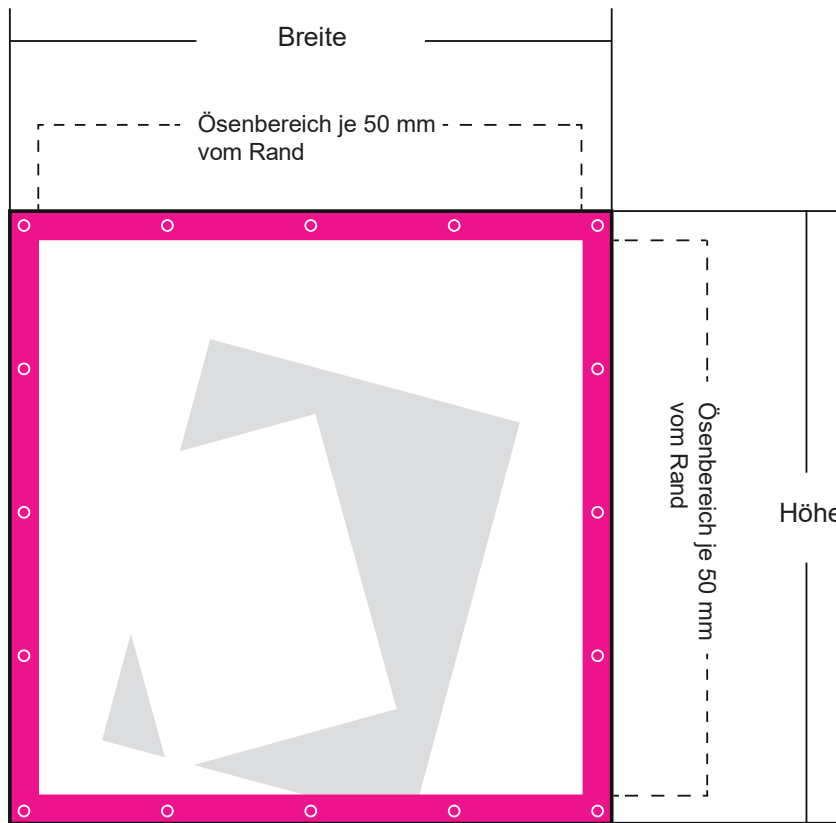

Bauzaunbanner Frontlit

Druckdatenlieferung:
ohne Zugaben

Format:
340 x 173 cm

Farbraum
CMYK

Druckermarken
keine

Dateiformat
PDF, JPG, TIF

Sicherheitsabstand für Ösen 50 mm
(in diesem Bereich keinen wichtigen Text setzen,
er könnte durch die Ösen unlesbar werden)

Weitere Vorgaben:

- keine Farbkontrollstreifen, Passerkreuze etc. verwenden
- keine Schmuck- bzw. Sonderfarben oder Alphakanäle anlegen
- Transparenzen müssen reduziert werden
- Alle Schriften in Pfade / Kurven konvertieren
- Farbraum: immer CMYK
- Farbprofil: FOGRA 27
- Gesamtfarbauftrag: max. 300 %
- PDF-Dateien: PDF / X-3: 2002
- keine Flächen oder Konturen auf „Überdrucken“ stellen