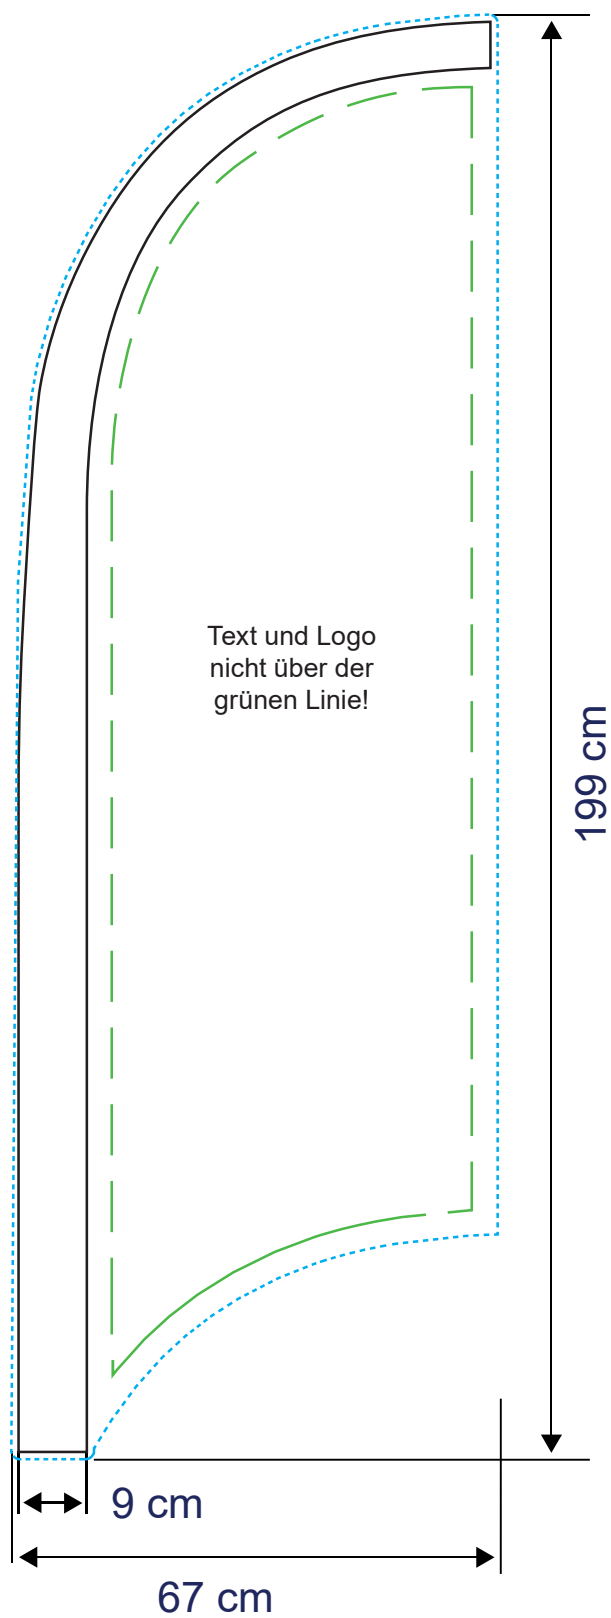

Beachflag Active S

Zu lieferndes Format
490 x 1600 mm

Farbraum
CMYK

Druckermarken
keine

Dateiformat
PDF, JPG, TIF

Beachflag Active M

Zu lieferndes Format
670 x 1990 mm

Farbraum
CMYK

Druckermarken
keine

Dateiformat
PDF, JPG, TIF

Beachflag Active L

Zu lieferndes Format
820 x 2900 mm

Farbraum
CMYK

Druckermarken
keine

Dateiformat
PDF, JPG, TIF

Beachflag Active XL

Zu lieferndes Format
820 x 4050 mm

Farbraum
CMYK

Druckermarken
keine

Dateiformat
PDF, JPG, TIF

Beachflag Active

Template

Grafikformat

Die blaue Linie ist die Außenlinie von der zu bedruckenden Fläche. Dieses Maß beinhaltet auch 1 cm Randablauf. Der Tunnel wird auch mitbedruckt.

Abmessungen inkl. 1 cm Randablauf

- 49 x 160 cm
- 67 x 199 cm
- 82 x 290 cm
- 82 x 405 cm