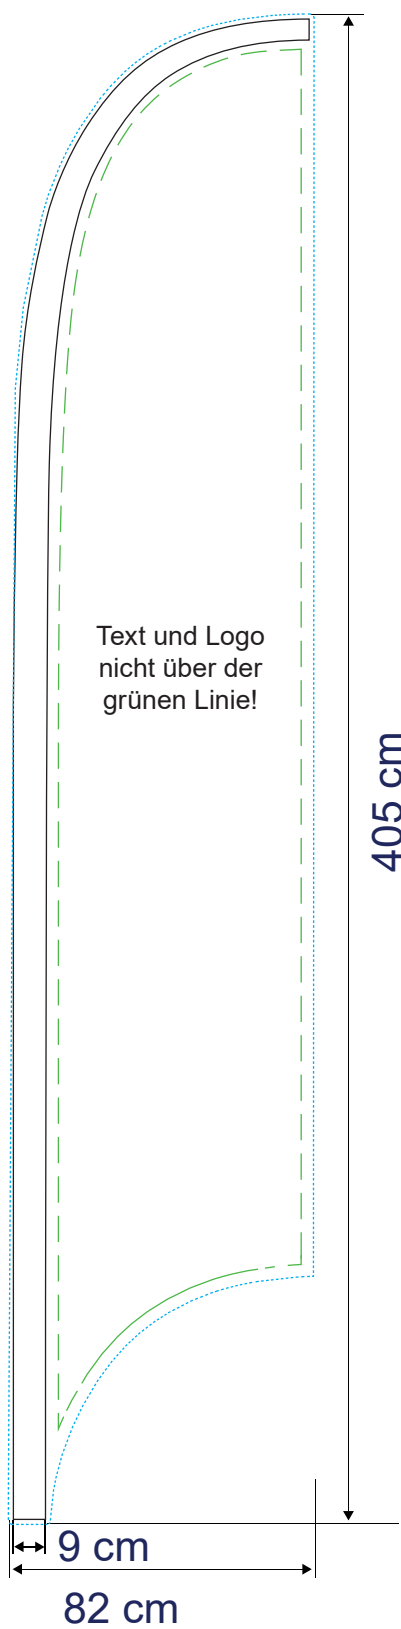

Beachflag Active S

Zu lieferndes Format
490 x 1600 mm

Farbraum
CMYK

Druckermarken
keine

Dateiformat
PDF, JPG, TIF

Beachflag Active M

Zu lieferndes Format
670 x 1990 mm

Farbraum
CMYK

Druckermarken
keine

Dateiformat
PDF, JPG, TIF

Beachflag Active L

Zu lieferndes Format
820 x 2900 mm

Farbraum
CMYK

Druckermarken
keine

Dateiformat
PDF, JPG, TIF

Beachflag Active XL

Zu lieferndes Format
820 x 4050 mm

Farbraum
CMYK

Druckermarken
keine

Dateiformat
PDF, JPG, TIF

Beachflag Active

Template

Grafikformat

Die blaue Linie ist die Außenlinie von der zu bedruckenden Fläche. Dieses Maß beinhaltet auch 1 cm Randablauf. Der Tunnel wird auch mitbedruckt.

Abmessungen inkl. 1 cm Randablauf

- 49 x 160 cm
- 67 x 199 cm
- 82 x 290 cm
- 82 x 405 cm