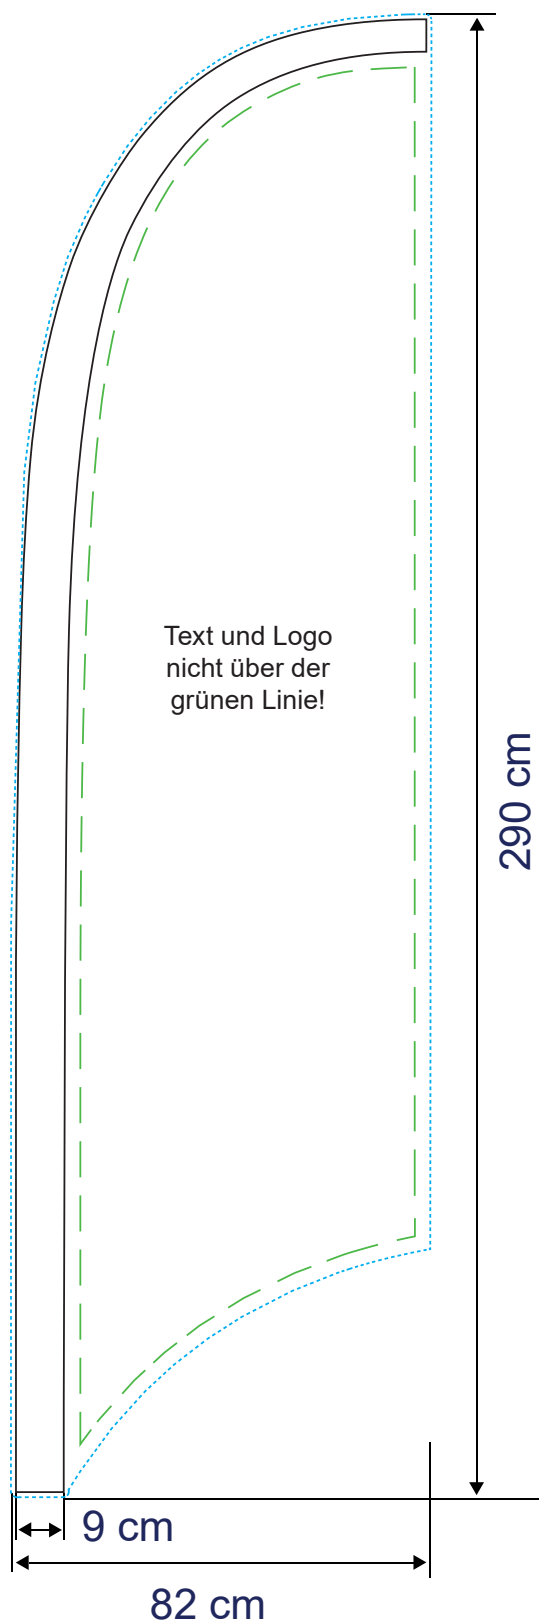

Beachflag Active S

Zu lieferndes Format
490 x 1600 mm

Farbraum
CMYK

Druckermarken
keine

Dateiformat
PDF, JPG, TIF

Beachflag Active M

Zu lieferndes Format
670 x 1990 mm

Farbraum
CMYK

Druckermarken
keine

Dateiformat
PDF, JPG, TIF

Beachflag Active L

Zu lieferndes Format
820 x 2900 mm

Farbraum
CMYK

Druckermarken
keine

Dateiformat
PDF, JPG, TIF

Beachflag Active XL

Zu lieferndes Format
820 x 4050 mm

Farbraum
CMYK

Druckermarken
keine

Dateiformat
PDF, JPG, TIF

Beachflag Active

Template

Grafikformat

Die blaue Linie ist die Außenlinie von der zu bedruckenden Fläche. Dieses Maß beinhaltet auch 1 cm Randablauf. Der Tunnel wird auch mitbedruckt.

Abmessungen inkl. 1 cm Randablauf

- 49 x 160 cm
- 67 x 199 cm
- 82 x 290 cm
- 82 x 405 cm