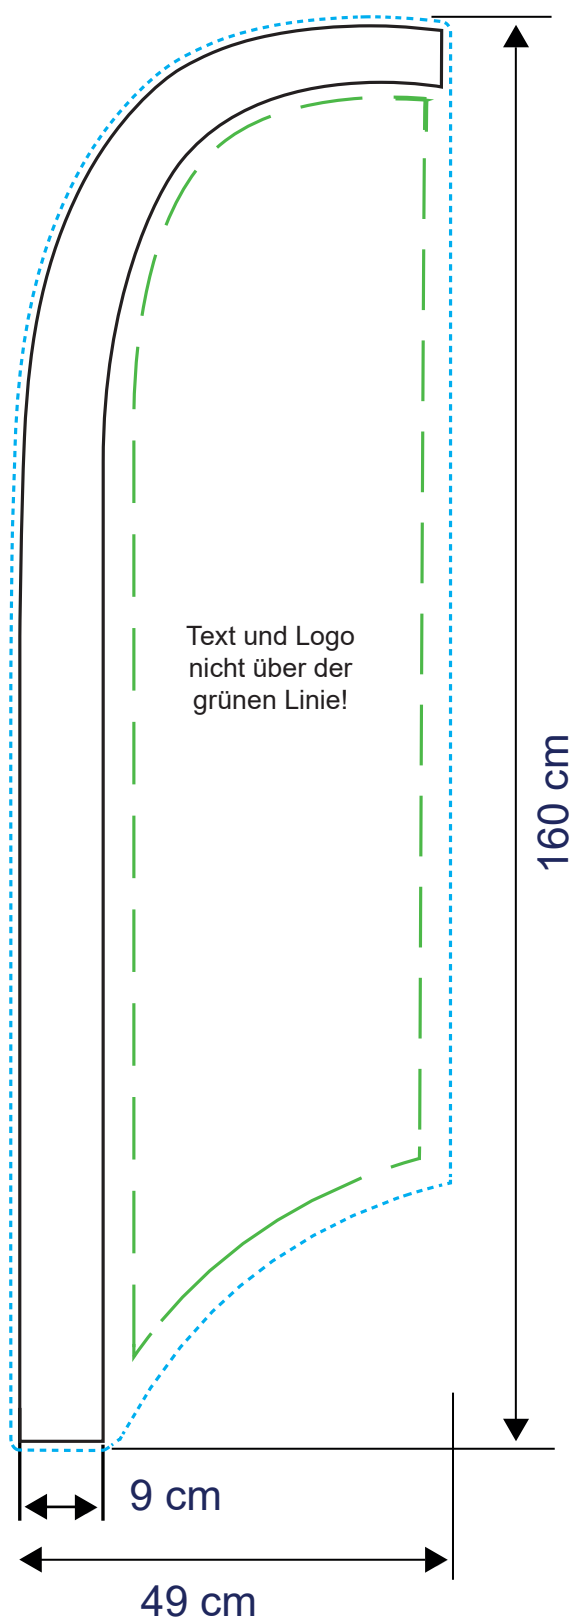

Beachflag Active S

Zu lieferndes Format
490 x 1600 mm

Farbraum
CMYK

Druckermarken
keine

Dateiformat
PDF, JPG, TIF

Beachflag Active M

Zu lieferndes Format
670 x 1990 mm

Farbraum
CMYK

Druckermarken
keine

Dateiformat
PDF, JPG, TIF

Beachflag Active L

Zu lieferndes Format
820 x 2900 mm

Farbraum
CMYK

Druckermarken
keine

Dateiformat
PDF, JPG, TIF

Beachflag Active XL

Zu lieferndes Format
820 x 4050 mm

Farbraum
CMYK

Druckermarken
keine

Dateiformat
PDF, JPG, TIF

Beachflag Active

Template

Grafikformat

Die blaue Linie ist die Außenlinie von der zu bedruckenden Fläche. Dieses Maß beinhaltet auch 1 cm Randablauf. Der Tunnel wird auch mitbedruckt.

Abmessungen inkl. 1 cm Randablauf

- 49 x 160 cm
- 67 x 199 cm
- 82 x 290 cm
- 82 x 405 cm