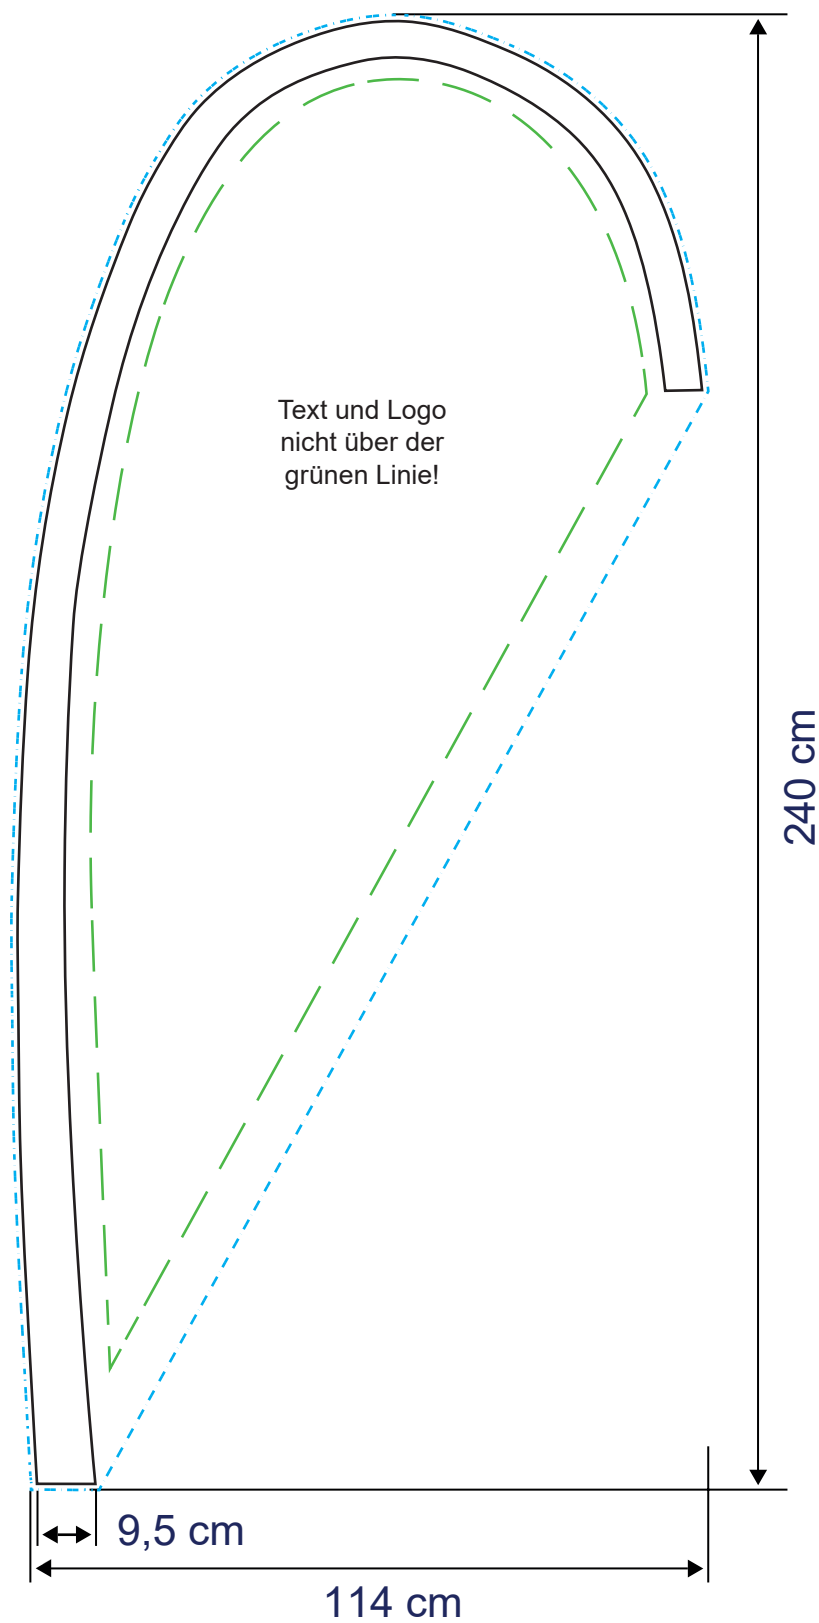

# Beachflag Drop S

**Zu lieferndes Format**  
600 x 1450 mm

**Farbraum**  
CMYK

**Druckermarken**  
keine

**Dateiformat**  
PDF, JPG, TIF

# Beachflag Drop M

**Zu lieferndes Format**  
710 x 1830 mm

**Farbraum**  
CMYK

**Druckermarken**  
keine

**Dateiformat**  
PDF, JPG, TIF

# Beachflag Drop L

**Zu lieferndes Format**  
1140 x 2400 mm

**Farbraum**  
CMYK

**Druckermarken**  
keine

**Dateiformat**  
PDF, JPG, TIF

### Grafikformat

Die blaue Linie ist die Außenlinie von der zu bedruckenden Fläche. Dieses Maß beinhaltet auch 1 cm Randablauf. Der Tunnel wird auch mitbedruckt.

Wichtige Texte und Bilder sollen am besten innerhalb der grünen Linie platziert werden, wegen der Konfektionierung.