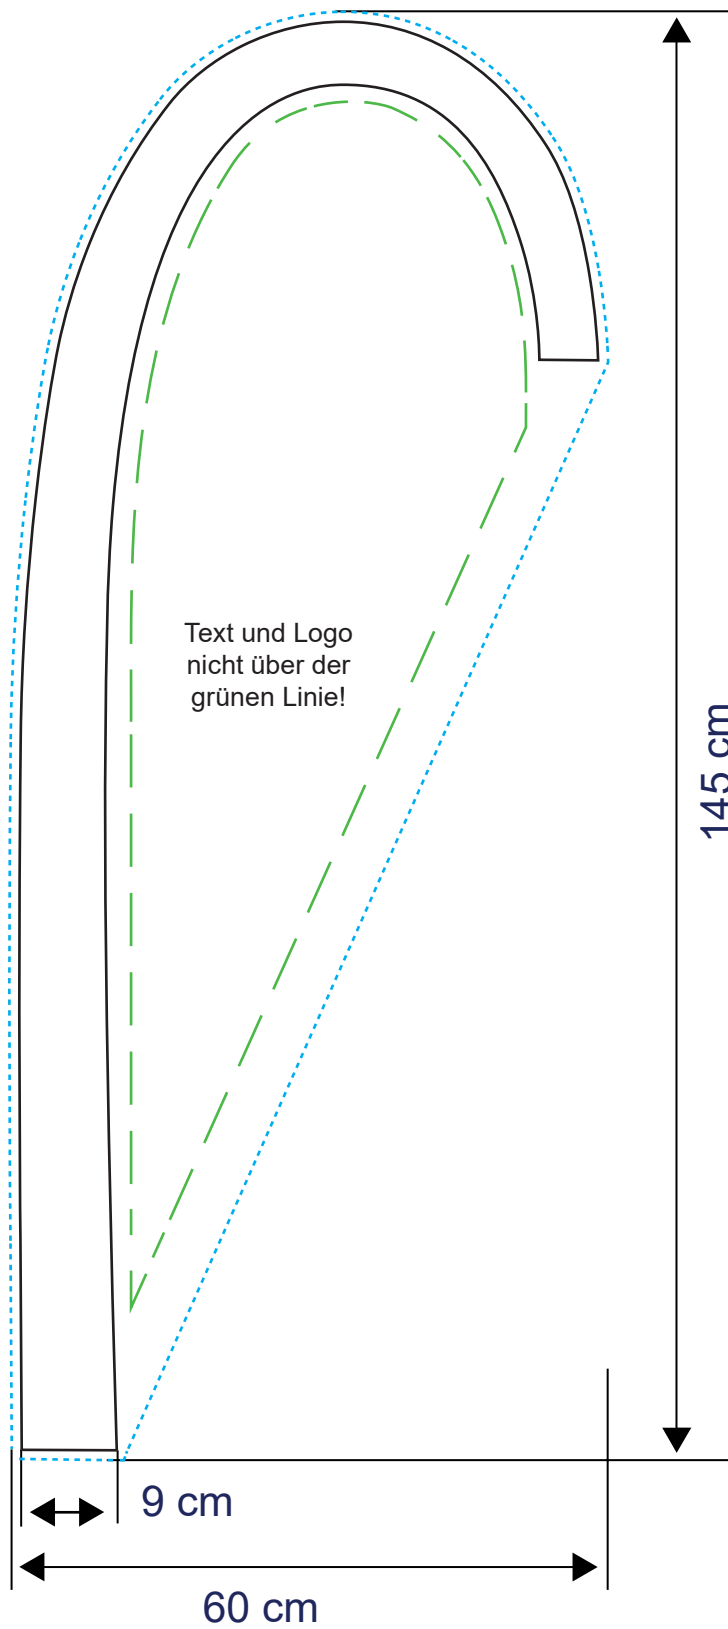

# Beachflag Drop S

**Zu lieferndes Format**  
600 x 1450 mm

**Farbraum**  
CMYK

**Druckermarken**  
keine

**Dateiformat**  
PDF, JPG, TIF

# Beachflag Drop M

**Zu lieferndes Format**  
710 x 1830 mm

**Farbraum**  
CMYK

**Druckermarken**  
keine

**Dateiformat**  
PDF, JPG, TIF

# Beachflag Drop L

**Zu lieferndes Format**  
1140 x 2400 mm

**Farbraum**  
CMYK

**Druckermarken**  
keine

**Dateiformat**  
PDF, JPG, TIF

### Grafikformat

Die blaue Linie ist die Außenlinie von der zu bedruckenden Fläche. Dieses Maß beinhaltet auch 1 cm Randablauf. Der Tunnel wird auch mitbedruckt.

Wichtige Texte und Bilder sollen am besten innerhalb der grünen Linie platziert werden, wegen der Konfektionierung.