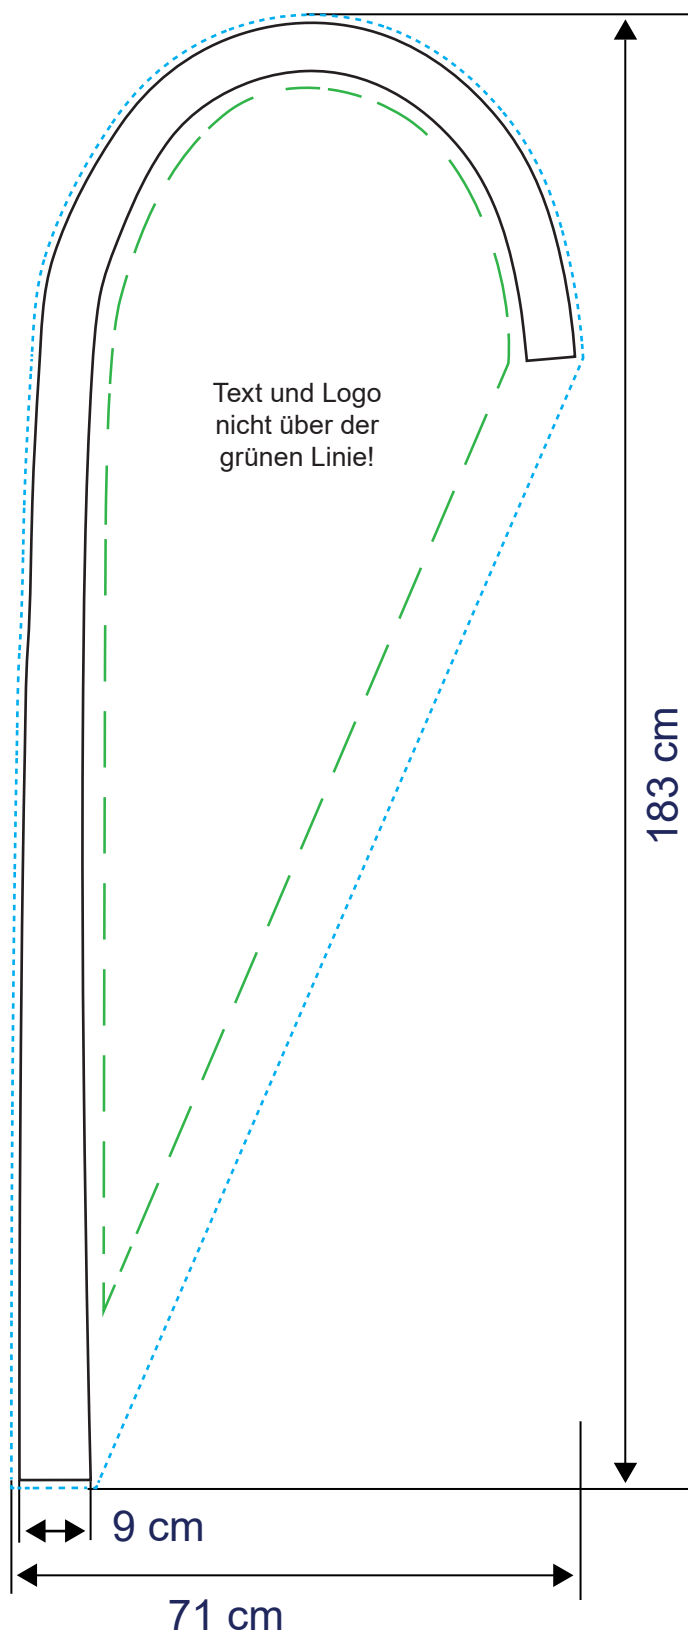

# Beachflag Drop S

**Zu lieferndes Format**  
600 x 1450 mm

**Farbraum**  
CMYK

**Druckermarken**  
keine

**Dateiformat**  
PDF, JPG, TIF

# Beachflag Drop M

**Zu lieferndes Format**  
710 x 1830 mm

**Farbraum**  
CMYK

**Druckermarken**  
keine

**Dateiformat**  
PDF, JPG, TIF

# Beachflag Drop L

**Zu lieferndes Format**  
1140 x 2400 mm

**Farbraum**  
CMYK

**Druckermarken**  
keine

**Dateiformat**  
PDF, JPG, TIF

### Grafikformat

Die blaue Linie ist die Außenlinie von der zu bedruckenden Fläche. Dieses Maß beinhaltet auch 1 cm Randablauf. Der Tunnel wird auch mitbedruckt.

Wichtige Texte und Bilder sollen am besten innerhalb der grünen Linie platziert werden, wegen der Konfektionierung.