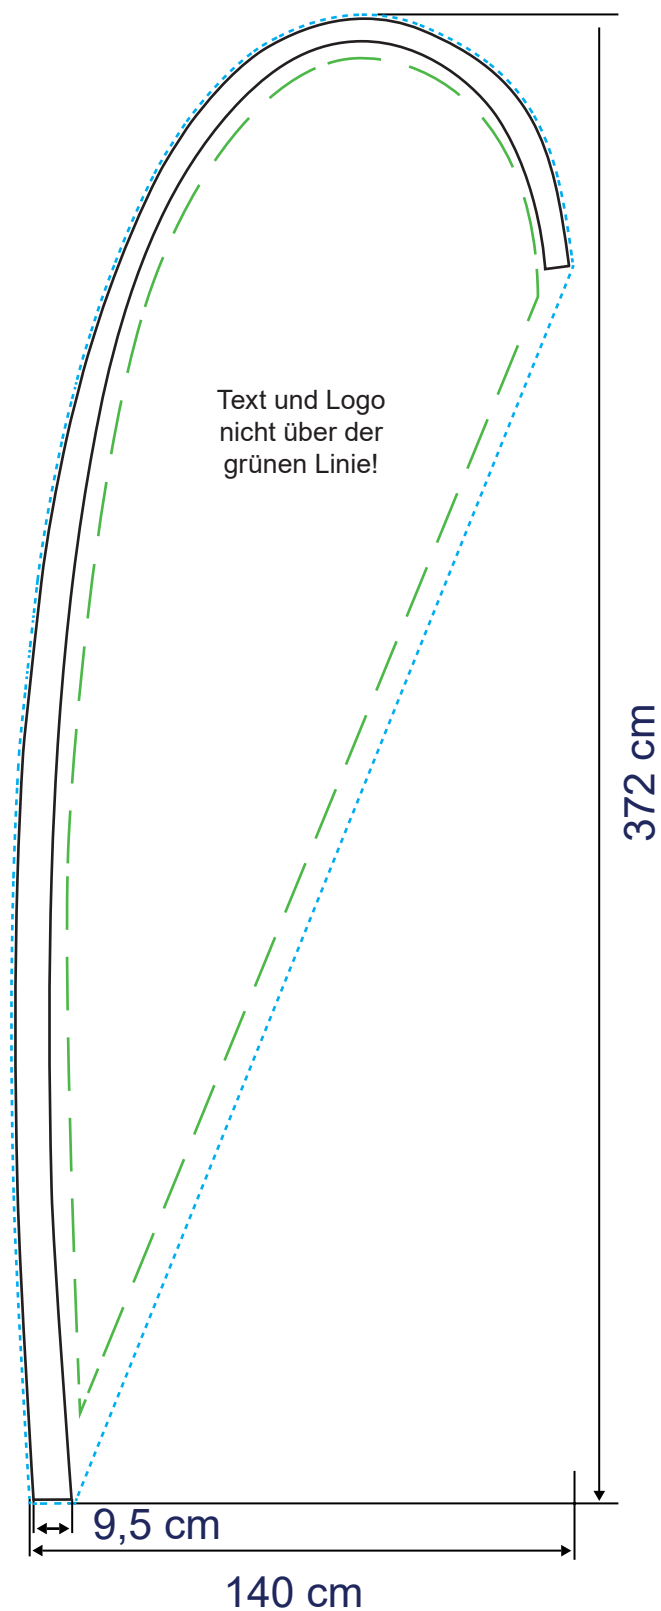

# Beachflag Drop M

**Zu lieferndes Format**  
710 x 1830 mm

**Farbraum**  
CMYK

**Druckermarken**  
keine

**Dateiformat**  
PDF, JPG, TIF

# Beachflag Drop L

**Zu lieferndes Format**  
1140 x 2400 mm

**Farbraum**  
CMYK

**Druckermarken**  
keine

**Dateiformat**  
PDF, JPG, TIF

# Beachflag Drop XL

**Zu lieferndes Format**  
1400 x 3720 mm

**Farbraum**  
CMYK

**Druckermarken**  
keine

**Dateiformat**  
PDF, JPG, TIF

### Grafikformat

Die blaue Linie ist die Außenlinie von der zu bedruckenden Fläche. Dieses Maß beinhaltet auch 1 cm Randablauf. Der Tunnel wird auch mitbedruckt.

Wichtige Texte und Bilder sollen am besten innerhalb der grünen Linie platziert werden, wegen der Konfektionierung.