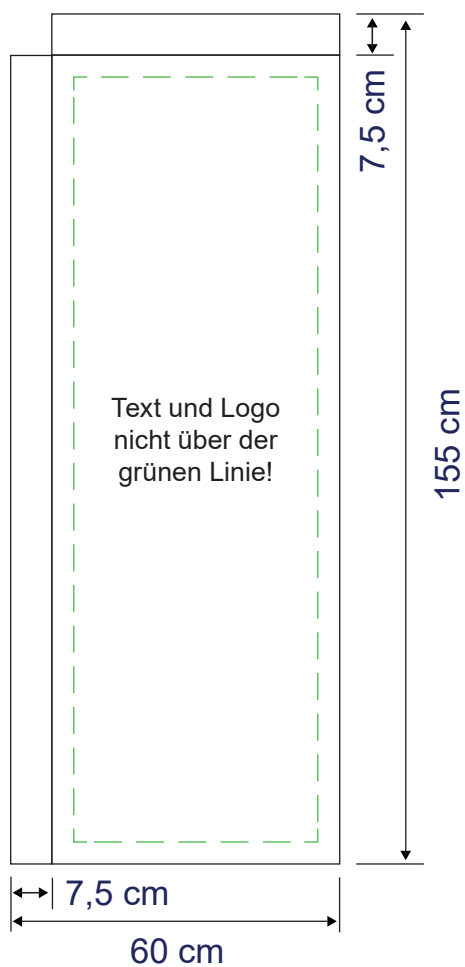

Beachflag Edge S

Zu lieferndes Format
600 x 1550 mm

Farbraum
CMYK

Druckermarken
keine

Dateiformat
PDF, JPG, TIF

Beachflag Edge M

Zu lieferndes Format
850 x 2650 mm

Farbraum
CMYK

Druckermarken
keine

Dateiformat
PDF, JPG, TIF

Beachflag Edge L

Zu lieferndes Format
850 x 3750 mm

Farbraum
CMYK

Druckermarken
keine

Dateiformat
PDF, JPG, TIF

Weitere Vorgaben: