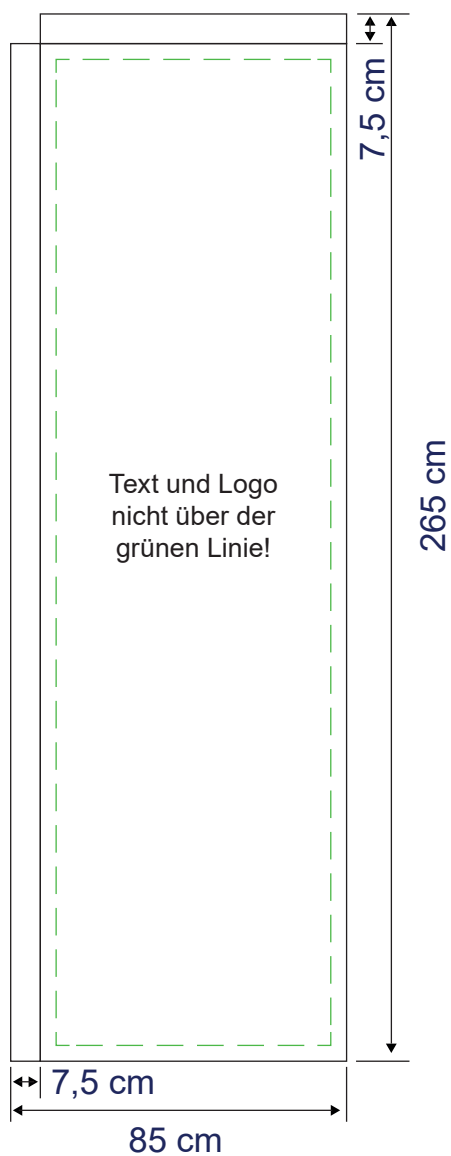

Beachflag Edge S

Zu lieferndes Format
600 x 1550 mm

Farbraum
CMYK

Druckermarken
keine

Dateiformat
PDF, JPG, TIF

Beachflag Edge M

Zu lieferndes Format
850 x 2650 mm

Farbraum
CMYK

Druckermarken
keine

Dateiformat
PDF, JPG, TIF

Beachflag Edge L

Zu lieferndes Format
850 x 3750 mm

Farbraum
CMYK

Druckermarken
keine

Dateiformat
PDF, JPG, TIF

Weitere Vorgaben: