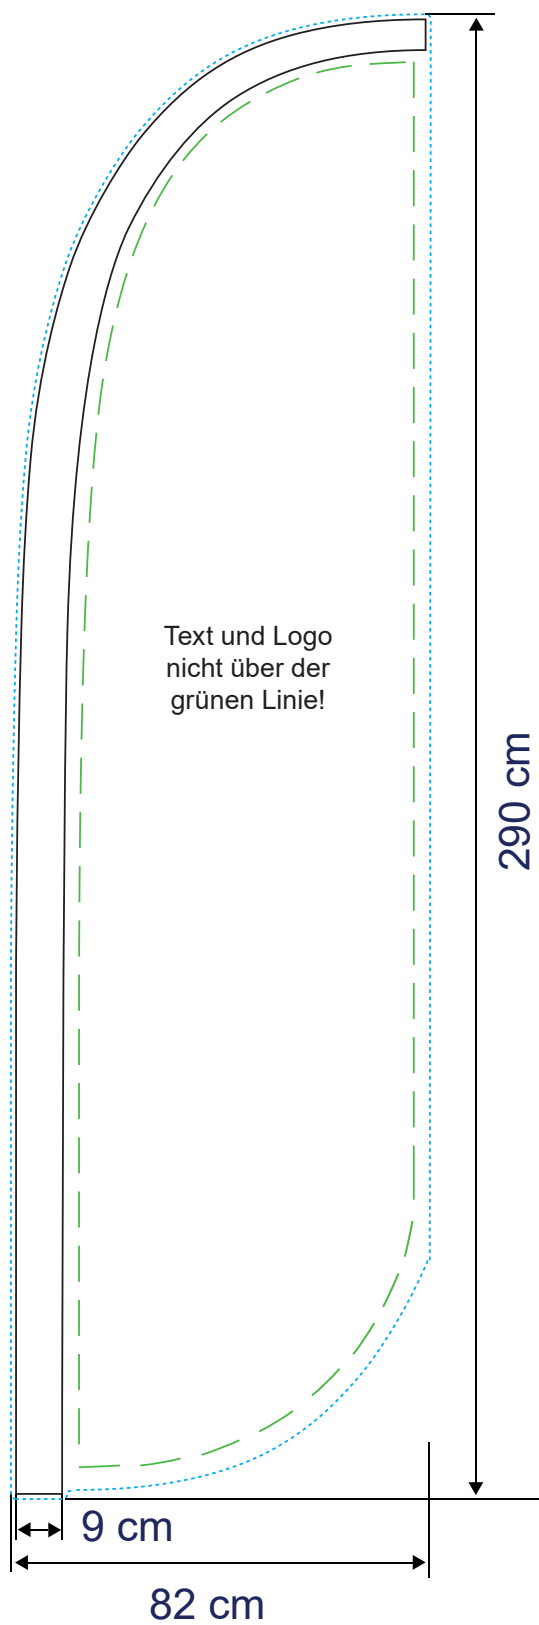

# Beachflag Quill S

**Zu lieferndes Format**  
490 x 1600 mm

**Farbraum**  
CMYK

**Druckermarken**  
keine

**Dateiformat**  
PDF, JPG, TIF

# Beachflag Quill M

**Zu lieferndes Format**  
670 x 1990 mm

**Farbraum**  
CMYK

**Druckermarken**  
keine

**Dateiformat**  
PDF, JPG, TIF

# Beachflag Quill L

**Zu lieferndes Format**  
820 x 2900 mm

**Farbraum**  
CMYK

**Druckermarken**  
keine

**Dateiformat**  
PDF, JPG, TIF

### Grafikformat

Die blaue Linie ist die Außenlinie von der zu bedruckenden Fläche. Dieses Maß beinhaltet auch 1 cm Randablauf. Der Tunnel wird auch mitbedruckt.

Wichtige Texte und Bilder sollen am besten innerhalb der grünen Linie platziert werden, wegen der Konfektionierung.