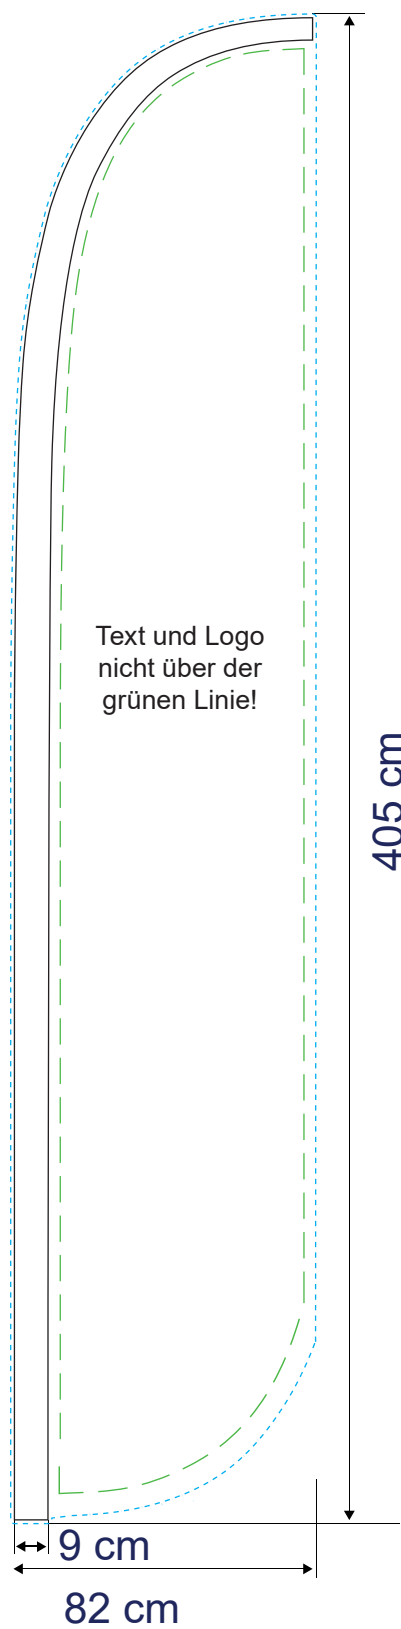

# Beachflag Quill M

**Zu lieferndes Format**  
670 x 1990 mm

**Farbraum**  
CMYK

**Druckermarken**  
keine

**Dateiformat**  
PDF, JPG, TIF

# Beachflag Quill L

**Zu lieferndes Format**  
820 x 2900 mm

**Farbraum**  
CMYK

**Druckermarken**  
keine

**Dateiformat**  
PDF, JPG, TIF

# Beachflag Quill XL

**Zu lieferndes Format**  
820 x 4050 mm

**Farbraum**  
CMYK

**Druckermarken**  
keine

**Dateiformat**  
PDF, JPG, TIF

### Grafikformat

Die blaue Linie ist die Außenlinie von der zu bedruckenden Fläche. Dieses Maß beinhaltet auch 1 cm Randablauf. Der Tunnel wird auch mitbedruckt.

Wichtige Texte und Bilder sollen am besten innerhalb der grünen Linie platziert werden, wegen der Konfektionierung.