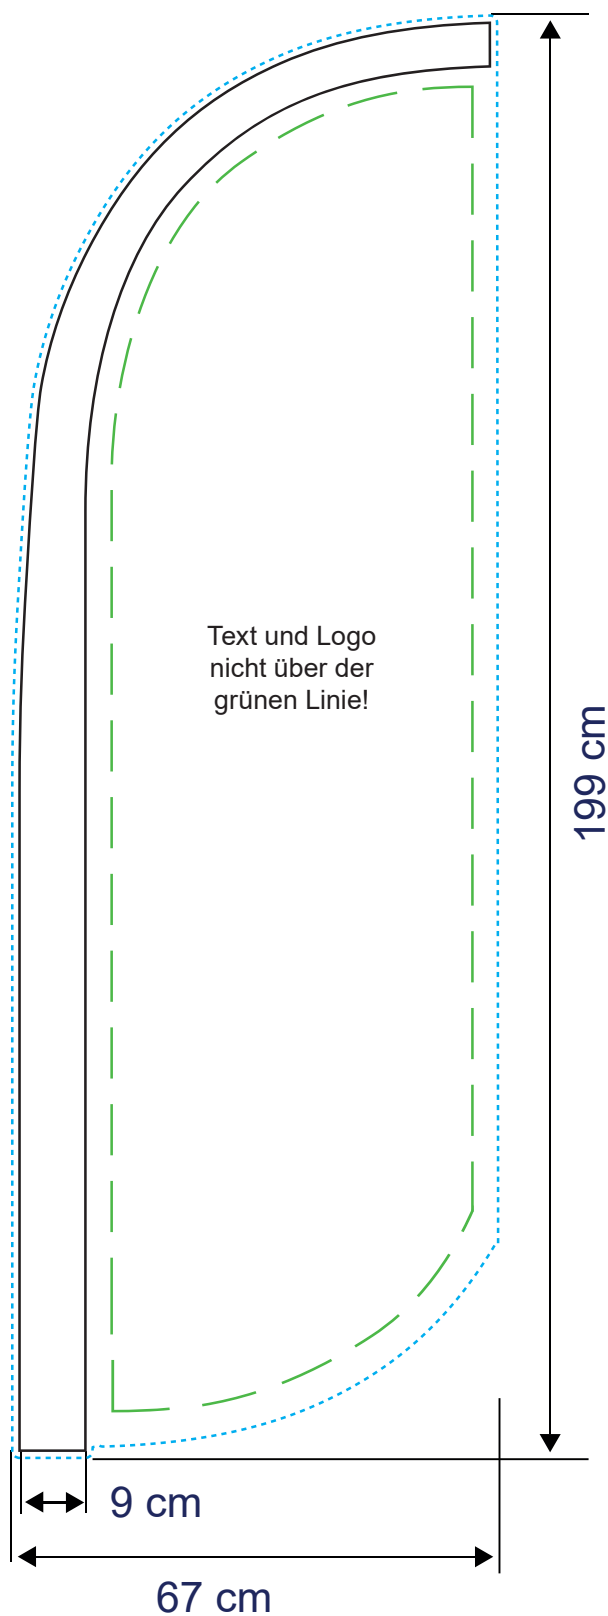

# Beachflag Quill S

**Zu lieferndes Format**  
490 x 1600 mm

**Farbraum**  
CMYK

**Druckermarken**  
keine

**Dateiformat**  
PDF, JPG, TIF

# Beachflag Quill M

**Zu lieferndes Format**  
670 x 1990 mm

**Farbraum**  
CMYK

**Druckermarken**  
keine

**Dateiformat**  
PDF, JPG, TIF

# Beachflag Quill L

**Zu lieferndes Format**  
820 x 2900 mm

**Farbraum**  
CMYK

**Druckermarken**  
keine

**Dateiformat**  
PDF, JPG, TIF

### Grafikformat

Die blaue Linie ist die Außenlinie von der zu bedruckenden Fläche. Dieses Maß beinhaltet auch 1 cm Randablauf. Der Tunnel wird auch mitbedruckt.

Wichtige Texte und Bilder sollen am besten innerhalb der grünen Linie platziert werden, wegen der Konfektionierung.