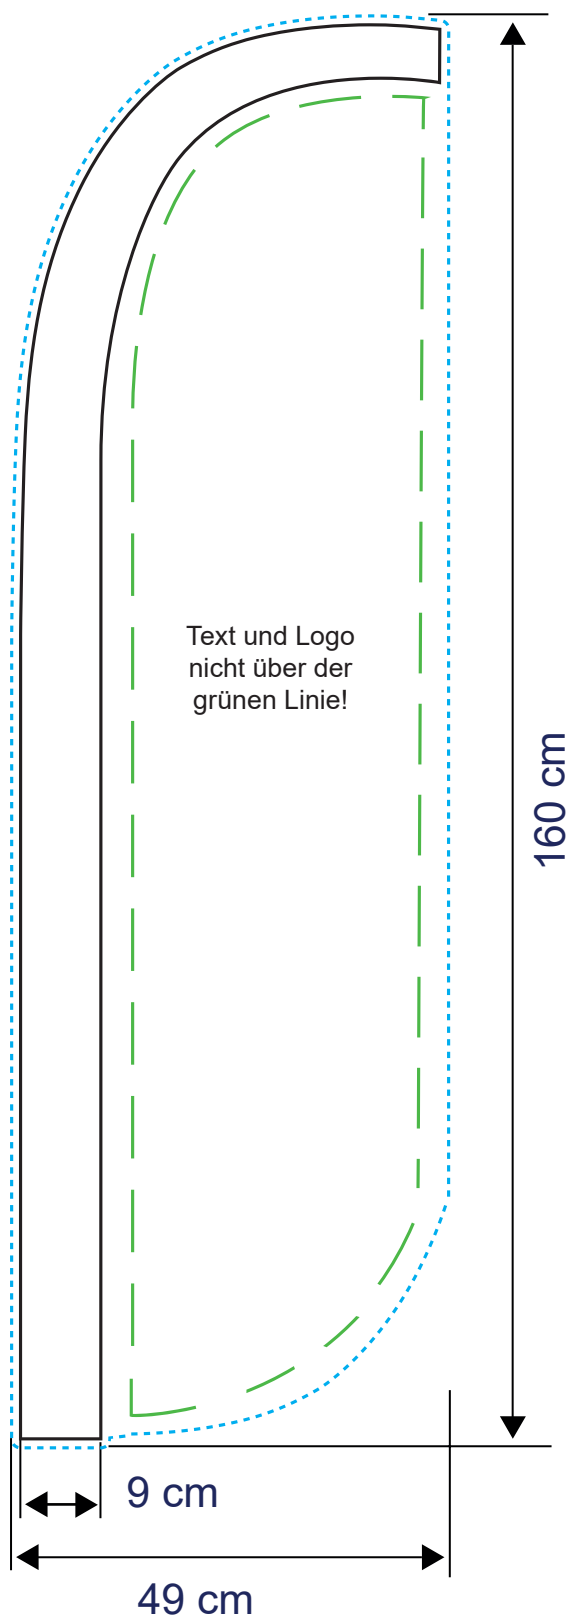

# Beachflag Quill S

**Zu lieferndes Format**  
490 x 1600 mm

**Farbraum**  
CMYK

**Druckermarken**  
keine

**Dateiformat**  
PDF, JPG, TIF

# Beachflag Quill M

**Zu lieferndes Format**  
670 x 1990 mm

**Farbraum**  
CMYK

**Druckermarken**  
keine

**Dateiformat**  
PDF, JPG, TIF

# Beachflag Quill L

**Zu lieferndes Format**  
820 x 2900 mm

**Farbraum**  
CMYK

**Druckermarken**  
keine

**Dateiformat**  
PDF, JPG, TIF

### Grafikformat

Die blaue Linie ist die Außenlinie von der zu bedruckenden Fläche. Dieses Maß beinhaltet auch 1 cm Randablauf. Der Tunnel wird auch mitbedruckt.

Wichtige Texte und Bilder sollen am besten innerhalb der grünen Linie platziert werden, wegen der Konfektionierung.