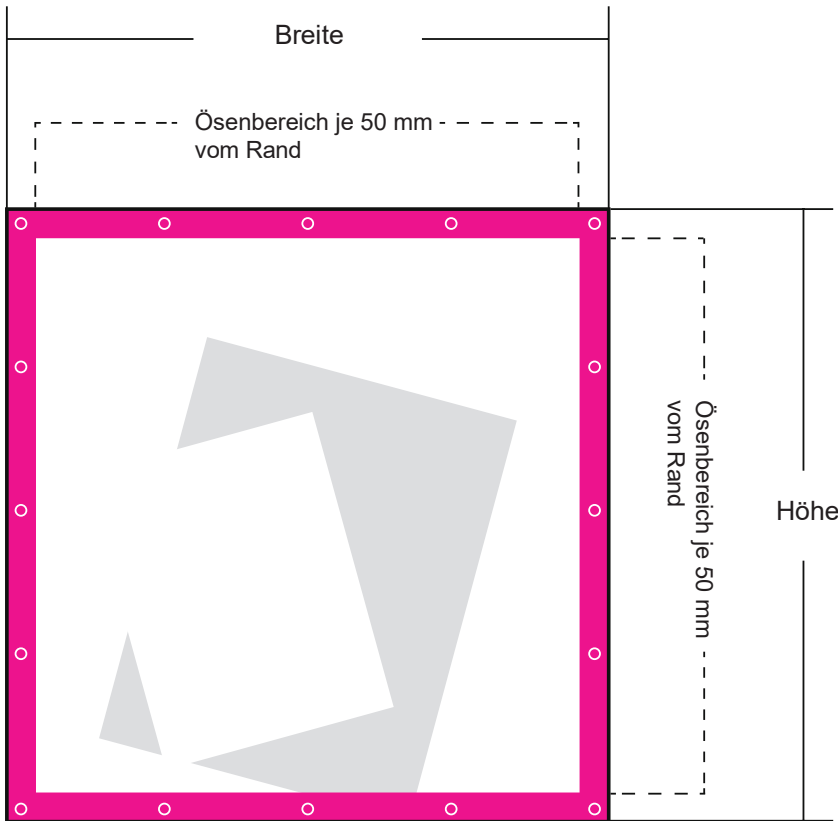

Fix Banner

Druckdatenlieferung:
ohne Zugaben

Format:
100 x 150 cm

Farbraum
CMYK

Druckermarken
keine

Dateiformat
PDF, JPG, TIF

 Sicherheitsabstand für Ösen 50 mm
(in diesem Bereich keinen wichtigen Text setzen,
er könnte durch die Ösen unlesbar werden)

Fix Banner

Weitere Vorgaben:

- keine Farbkontrollstreifen, Passerkreuze etc. verwenden
- keine Schmuck- bzw. Sonderfarben oder Alphakanäle anlegen
- Transparenzen müssen reduziert werden
- Alle Schriften in Pfade / Kurven konvertieren
- Farbraum: immer CMYK
- Farbprofil: FOGRA 27
- Gesamtfarbauftrag: max. 300 %
- PDF-Dateien: PDF / X-3: 2002
- keine Flächen oder Konturen auf „Überdrucken“ stellen