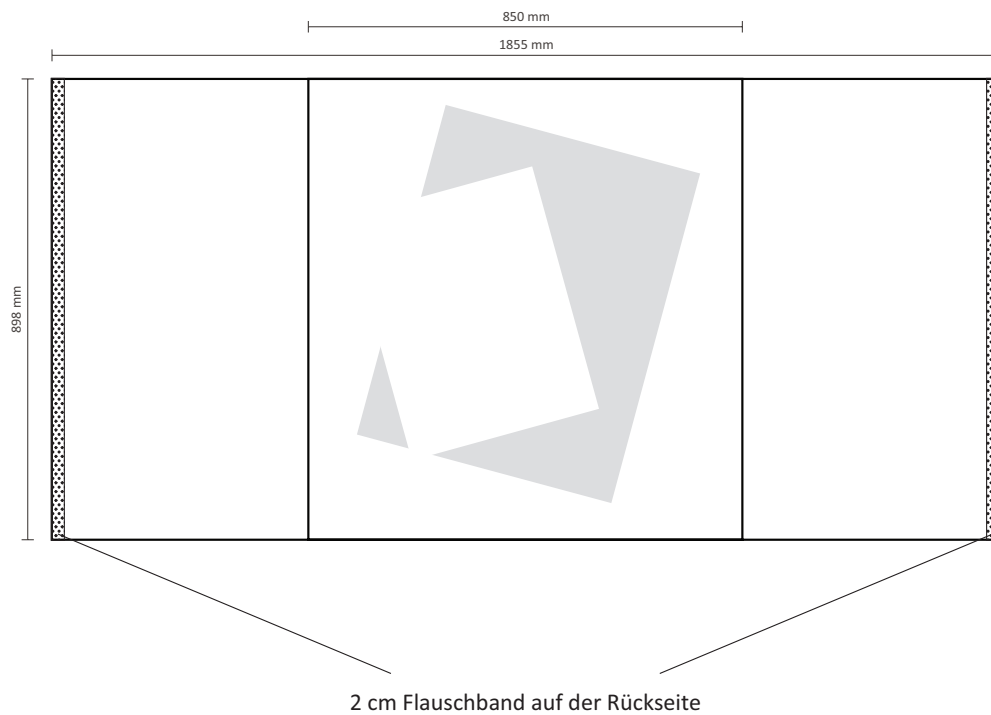

Messewand gebogen L

Zu lieferndes Format
4704 mm x 2240 mm

Farbraum
CMYK

Dateiformat
PDF, JPG, TIF

Anzahl der Druckbahnen
7

Druckermarken
keine

Counter Professional

Zu lieferndes Format
1855 mm x 898 mm

Farbraum
CMYK

Druckermarken
keine

Dateiformat
PDF, JPG, TIF

Messewand gebogen L

Weitere Vorgaben:

- keine Farbkontrollstreifen, Passerkreuze etc. verwenden
- keine Schmuck- bzw. Sonderfarben oder Alphakanäle anlegen
- Transparenzen müssen reduziert werden
- Alle Schriften in Pfade / Kurven konvertieren
- Farbraum: immer CMYK
- Farbprofil: FOGRA 27
- Gesamtfarbauftrag: max. 300 %
- PDF-Dateien: PDF / X-3: 2002
- keine Flächen oder Konturen auf „Überdrucken“ stellen