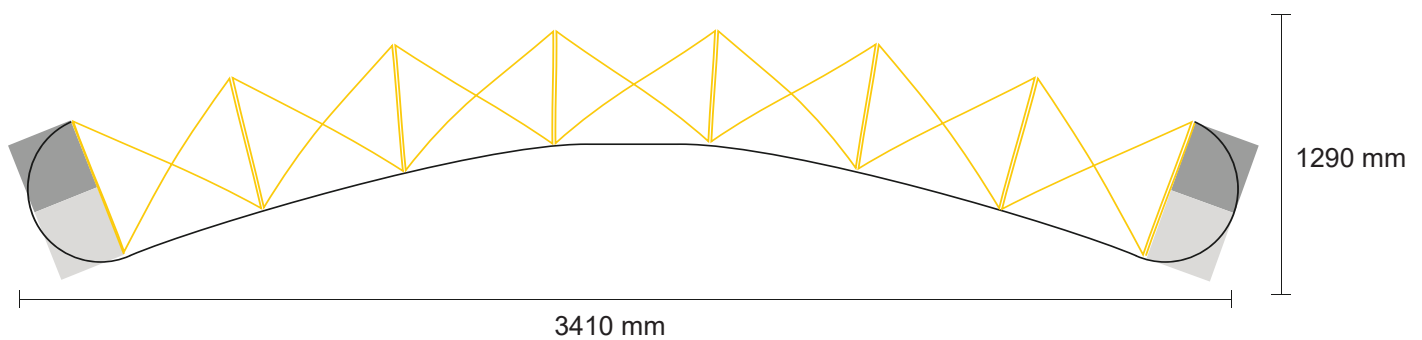

Messewand gebogen L

Zu lieferndes Format
4704 mm x 2240 mm

Farbraum
CMYK

Dateiformat
PDF, JPG, TIF

Anzahl der Druckbahnen
7

Druckermarken
keine

Counter Professional

Zu lieferndes Format
1855 mm x 898 mm