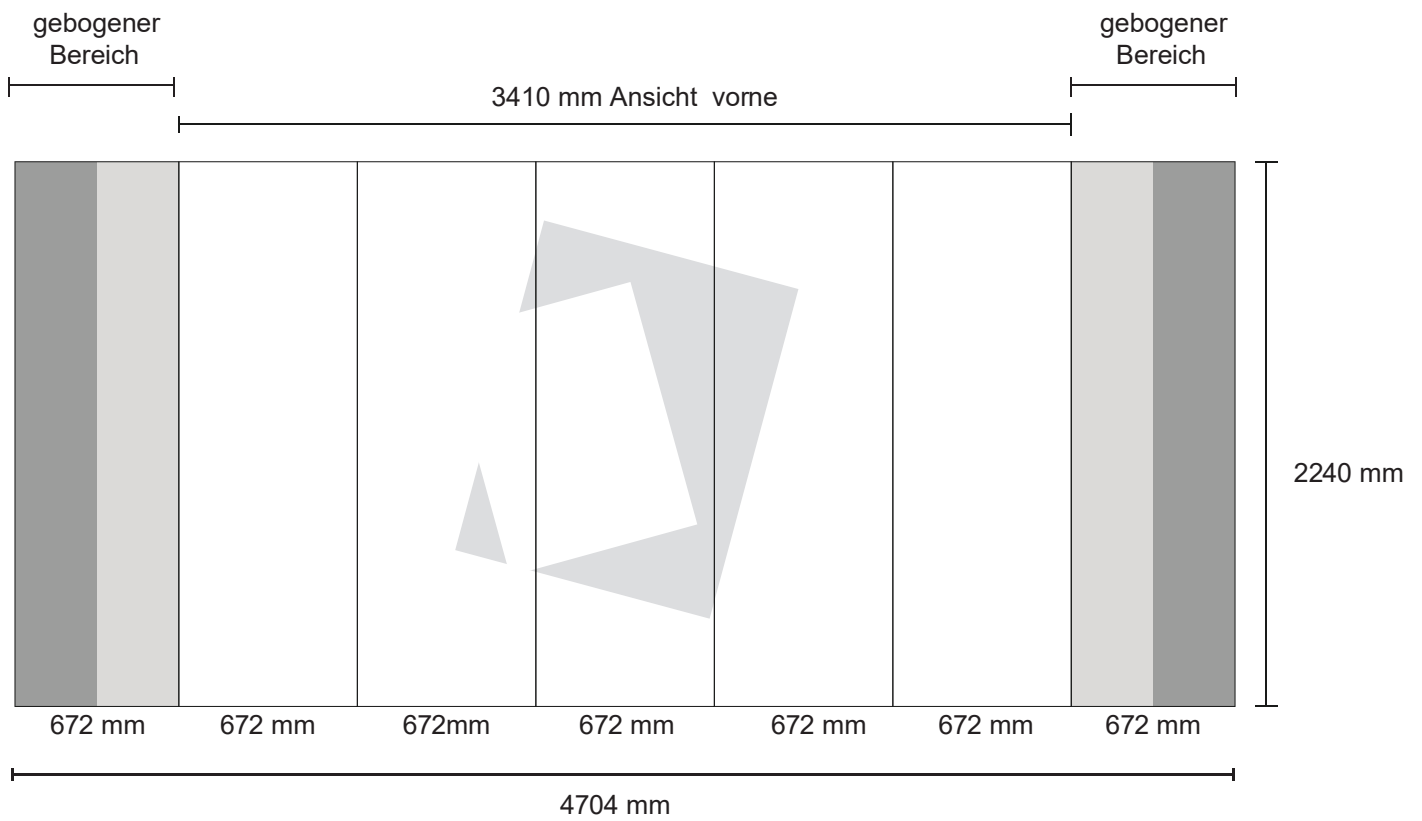

Messewand gebogen L

Zu lieferndes Format
4704 mm x 2240 mm

Farbraum
CMYK

Dateiformat
PDF, JPG, TIF

Anzahl der Druckbahnen
7

Druckermarken
keine

Counter Professional

Zu lieferndes Format
1855 mm x 898 mm

Farbraum
CMYK

Druckermarken
keine

Dateiformat
PDF, JPG, TIF

Messewand gebogen L

Weitere Vorgaben:

- keine Farbkontrollstreifen, Passerkreuze etc. verwenden
- keine Schmuck- bzw. Sonderfarben oder Alphakanäle anlegen
- Transparenzen müssen reduziert werden
- Alle Schriften in Pfade / Kurven konvertieren
- Farbraum: immer CMYK
- Farbprofil: FOGRA 27
- Gesamtfarbauftrag: max. 300 %
- PDF-Dateien: PDF / X-3: 2002
- keine Flächen oder Konturen auf „Überdrucken“ stellen