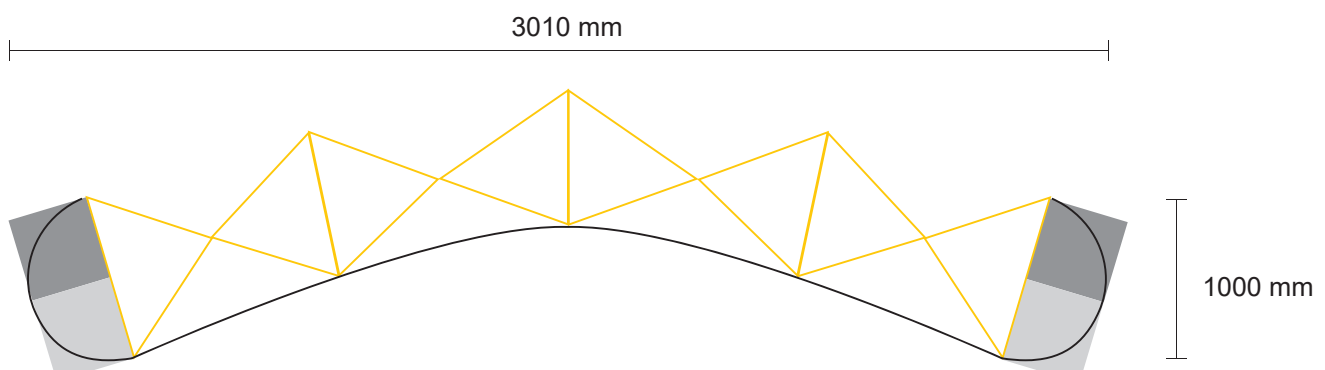

Messewand gebogen M

Zu lieferndes Format
4032 mm x 2240 mm

Farbraum
CMYK

Dateiformat
PDF, JPG, TIF

Anzahl der Druckbahnen
6

Druckermarken
keine

Counter Professional

Zu lieferndes Format
1855 mm x 898 mm