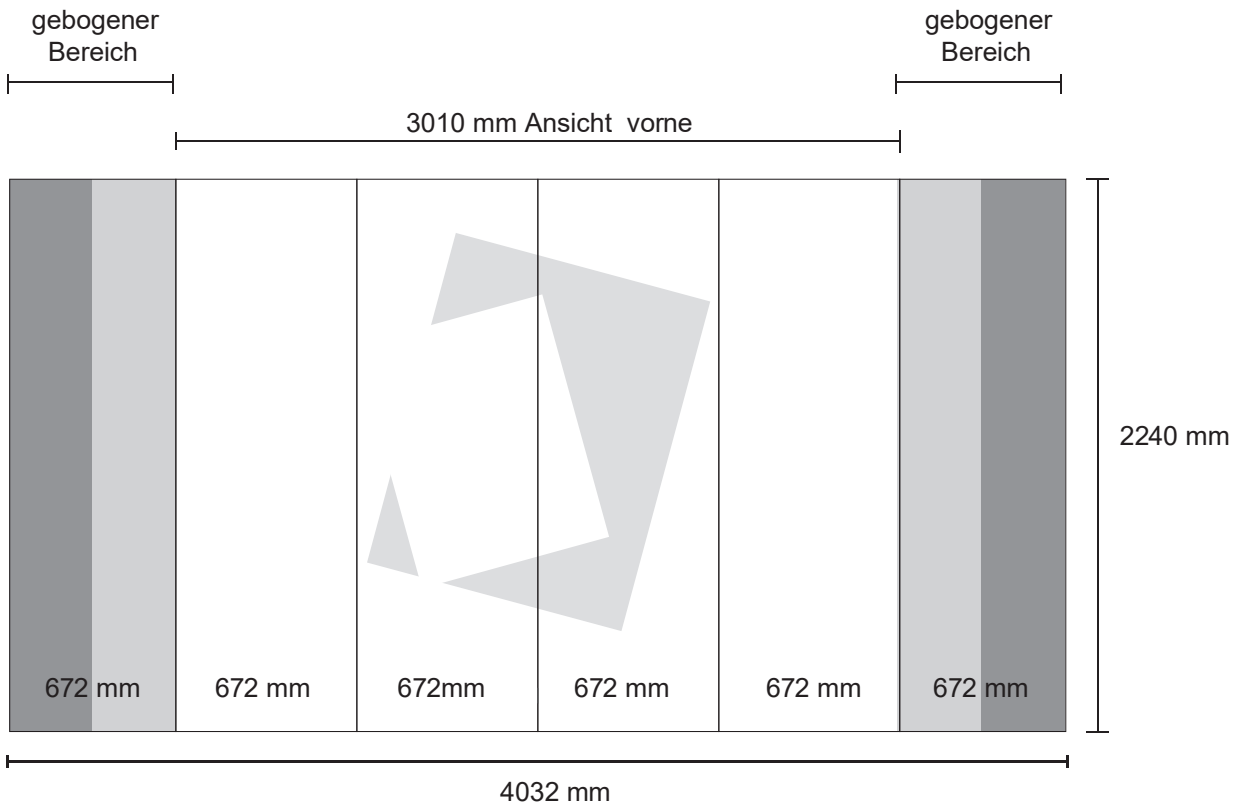

Messewand gebogen M

Zu lieferndes Format
4032 mm x 2240 mm

Farbraum
CMYK

Dateiformat
PDF, JPG, TIF

Anzahl der Druckbahnen
6

Druckermarken
keine

Counter Professional

Zu lieferndes Format
1855 mm x 898 mm

Farbraum
CMYK

Druckermarken
keine

Dateiformat
PDF, JPG, TIF

Messewand gebogen M

Weitere Vorgaben:

- keine Farbkontrollstreifen, Passerkreuze etc. verwenden
- keine Schmuck- bzw. Sonderfarben oder Alphakanäle anlegen
- Transparenzen müssen reduziert werden
- Alle Schriften in Pfade / Kurven konvertieren
- Farbraum: immer CMYK
- Farbprofil: FOGRA 27
- Gesamtfarbauftrag: max. 300 %
- PDF-Dateien: PDF / X-3: 2002
- keine Flächen oder Konturen auf „Überdrucken“ stellen