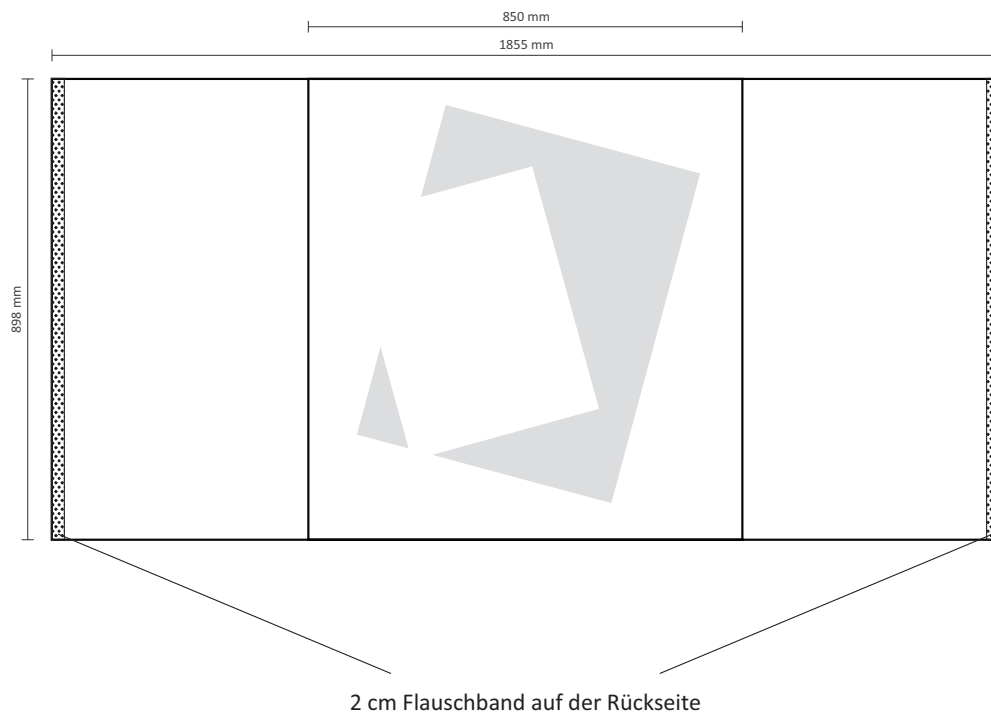

Messewand gebogen M

Zu lieferndes Format
4032 mm x 2240 mm

Farbraum
CMYK

Dateiformat
PDF, JPG, TIF

Anzahl der Druckbahnen
6

Druckermarken
keine

Counter Professional

Zu lieferndes Format
1855 mm x 898 mm

Farbraum
CMYK

Druckermarken
keine

Dateiformat
PDF, JPG, TIF

Messewand gebogen M

Weitere Vorgaben:

- keine Farbkontrollstreifen, Passerkreuze etc. verwenden
- keine Schmuck- bzw. Sonderfarben oder Alphakanäle anlegen
- Transparenzen müssen reduziert werden
- Alle Schriften in Pfade / Kurven konvertieren
- Farbraum: immer CMYK
- Farbprofil: FOGRA 27
- Gesamtfarbauftrag: max. 300 %
- PDF-Dateien: PDF / X-3: 2002
- keine Flächen oder Konturen auf „Überdrucken“ stellen