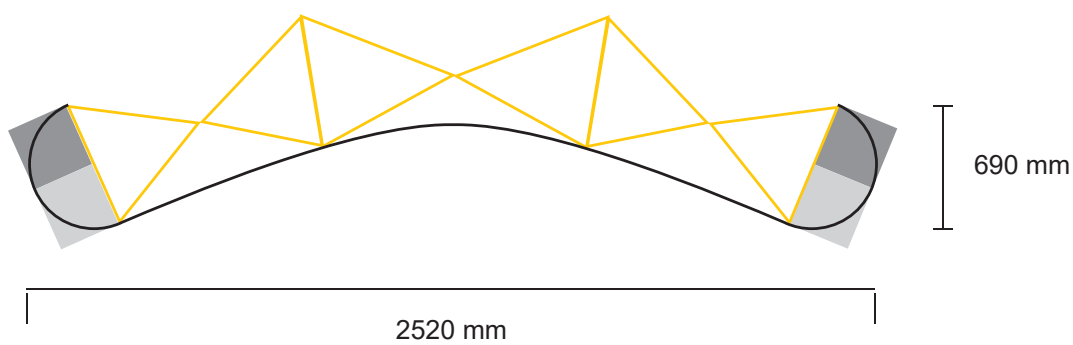

# Messewand gebogen S

**Zu lieferndes Format**  
3360 x 2240 mm

**Anzahl der Druckbahnen**  
5

**Farbraum**  
CMYK

**Druckermarken**  
keine

**Dateiformat**  
PDF, JPG, TIF

## Counter Professional

**Zu lieferndes Format**  
1855 mm x 898 mm

**Farbraum**  
CMYK

**Druckermarken**  
keine

**Dateiformat**  
PDF, JPG, TIF