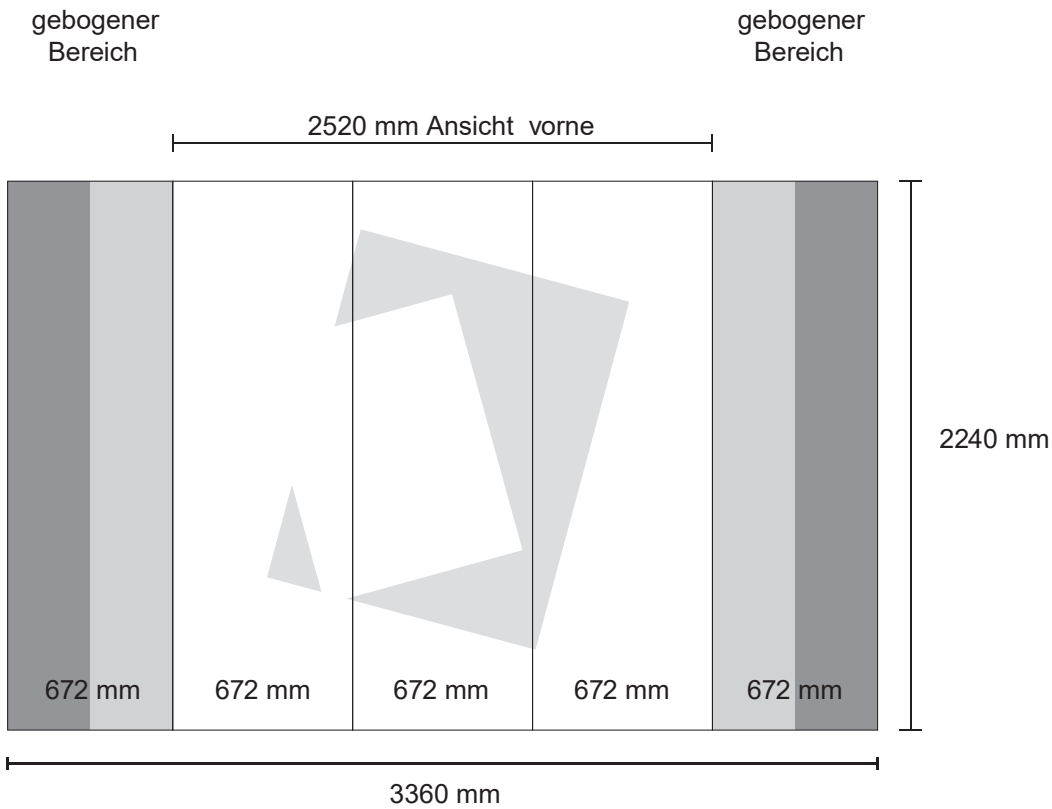

# Messewand gebogen S

**Zu lieferndes Format**  
3360 x 2240 mm

**Anzahl der Druckbahnen**  
5

**Farbraum**  
CMYK

**Druckermarken**  
keine

**Dateiformat**  
PDF, JPG, TIF

## Counter Professional

**Zu lieferndes Format**  
1855 mm x 898 mm

**Farbraum**  
CMYK

**Druckermarken**  
keine

**Dateiformat**  
PDF, JPG, TIF

# Messewand gebogen S