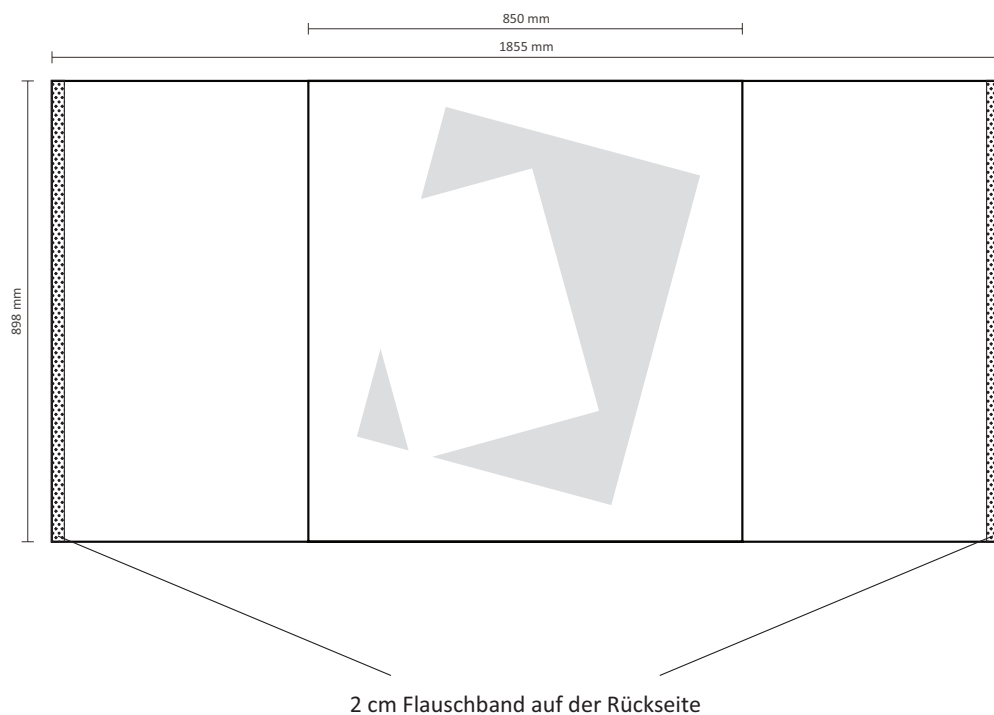

# Messewand gebogen S

**Zu lieferndes Format**  
3360 x 2240 mm

**Anzahl der Druckbahnen**  
5

**Farbraum**  
CMYK

**Druckermarken**  
keine

**Dateiformat**  
PDF, JPG, TIF

## Counter Professional

**Zu lieferndes Format**  
1855 mm x 898 mm

**Farbraum**  
CMYK

**Druckermarken**  
keine

**Dateiformat**  
PDF, JPG, TIF

# Messewand gebogen S