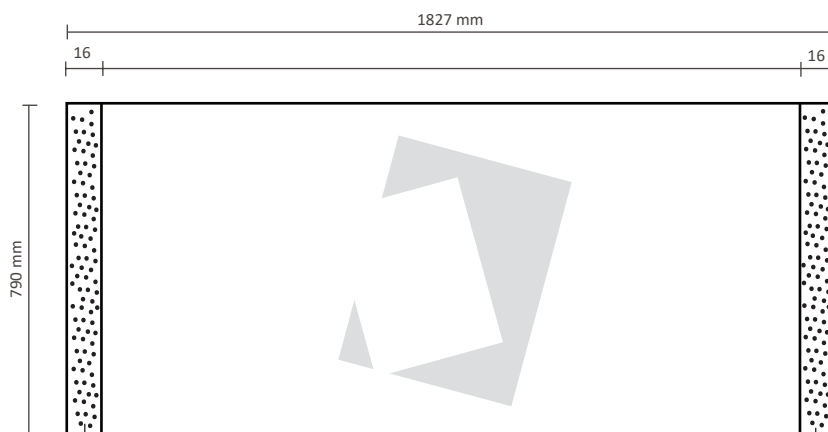

# Messewand gerade L

**Zu lieferndes Format**  
4300 mm x 2240 mm

**Druckermarken**  
keine

**Farbraum**  
CMYK

**Dateiformat**  
PDF, JPG, TIF

5 mm Flanschband auf der Rückseite

## Counter Magnetic

1,6 cm Flauschband auf der **Rückseite**

1,6 cm Hakenband auf der **Frontseite**

**Zu lieferndes Format**  
1823,8 x 790 mm

**Farbraum**  
CMYK

**Druckermarken**  
keine

**Dateiformat**  
PDF, JPG, TIF

# Messewand gerade L