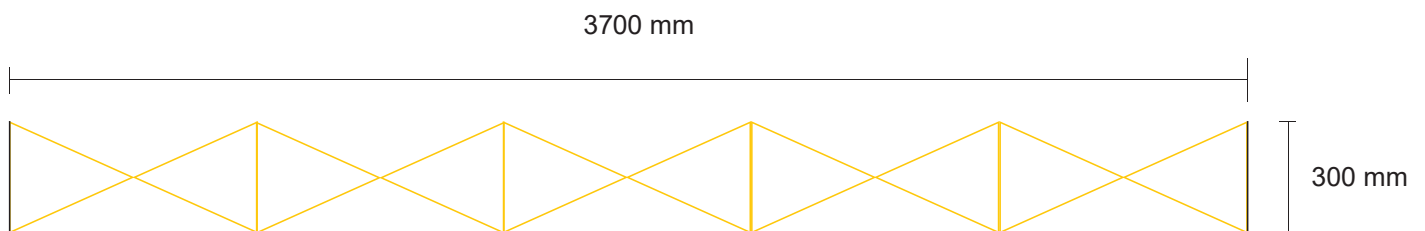

# Messewand gerade L

**Zu lieferndes Format**  
4300 mm x 2240 mm

**Druckermarken**  
keine

**Farbraum**  
CMYK

**Dateiformat**  
PDF, JPG, TIF

5 mm Flanschband auf der Rückseite

## Counter Magnetic

1,6 cm Flauschband auf der **Rückseite**

1,6 cm Hakenband auf der **Frontseite**

**Zu lieferndes Format**  
1823,8 x 790 mm

**Farbraum**  
CMYK

**Druckermarken**  
keine

**Dateiformat**  
PDF, JPG, TIF