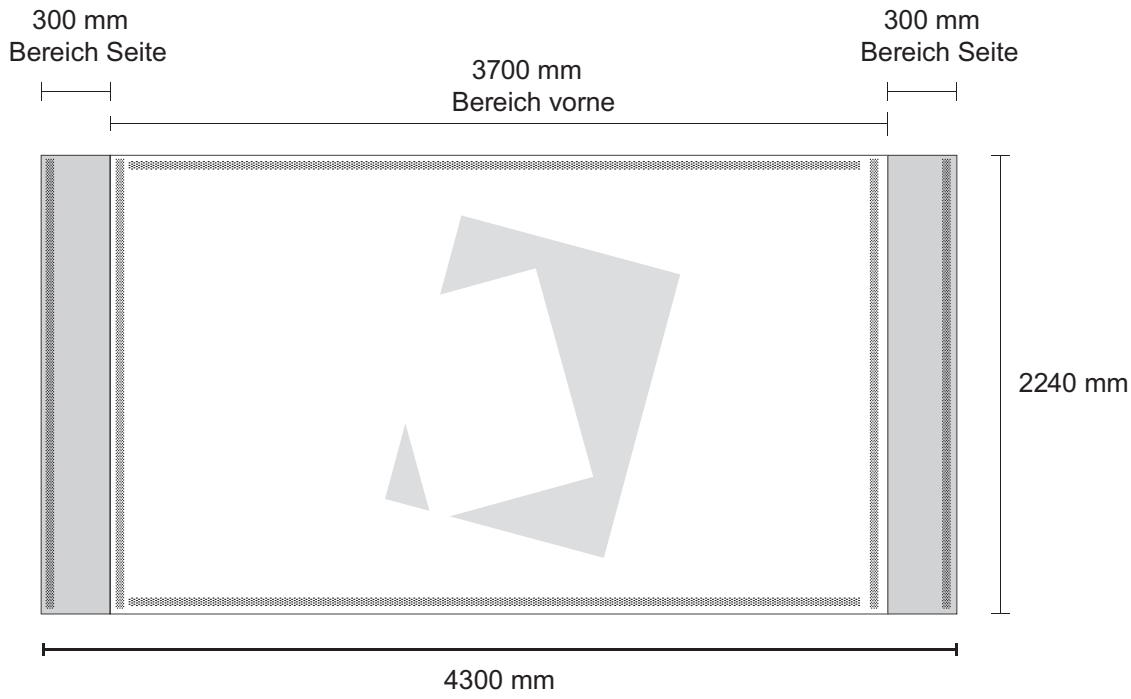

# Messewand gerade L

**Zu lieferndes Format**  
4300 mm x 2240 mm

**Druckermarken**  
keine

**Farbraum**  
CMYK

**Dateiformat**  
PDF, JPG, TIF

5 mm Flanschband auf der Rückseite

## Counter Magnetic

1,6 cm Flauschband auf der **Rückseite**

1,6 cm Hakenband auf der **Frontseite**

**Zu lieferndes Format**  
1823,8 x 790 mm

**Farbraum**  
CMYK

**Druckermarken**  
keine

**Dateiformat**  
PDF, JPG, TIF

# Messewand gerade L