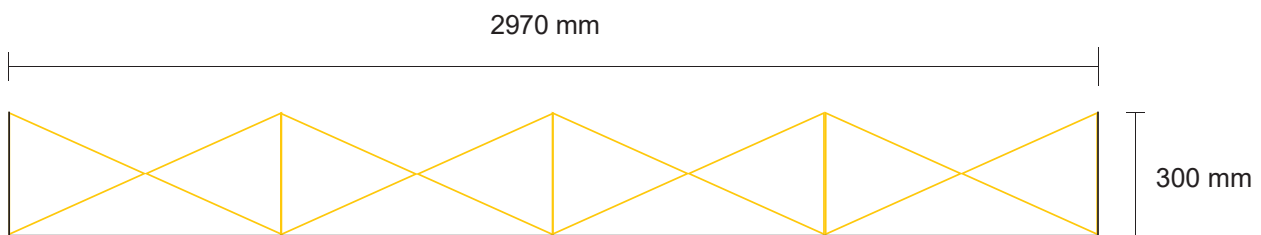

Messewand gerade M

Zu lieferndes Format
3570 mm x 2240 mm

Farbraum
CMYK

Druckermarken
keine

Dateiformat
PDF, JPG, TIF

 5 mm Flauschband auf der Rückseite

Counter Magnetic

1,6 cm Flauschband auf der **Rückseite**

1,6 cm Hakenband auf der **Frontseite**

Zu lieferndes Format
1823,8 x 790 mm

Farbraum
CMYK

Druckermarken
keine

Dateiformat
PDF, JPG, TIF

16 mm Flauschband/Hakenband

Messewand gerade M

Weitere Vorgaben: