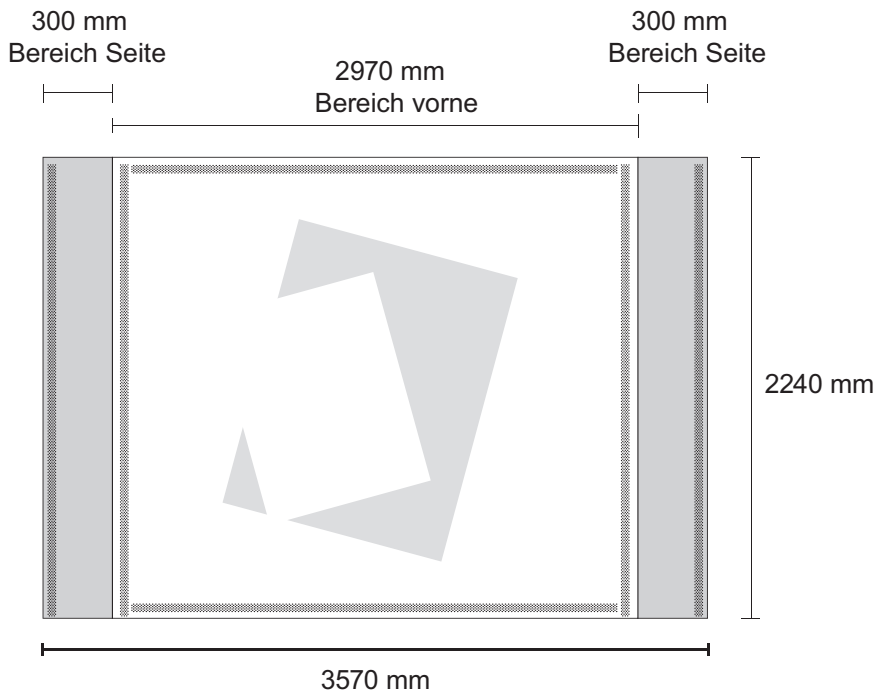

Messewand gerade M

Zu lieferndes Format
3570 mm x 2240 mm

Farbraum
CMYK

Druckermarken
keine

Dateiformat
PDF, JPG, TIF

 5 mm Flauschband auf der Rückseite

Counter Magnetic

1,6 cm Flauschband auf der **Rückseite**

1,6 cm Hakenband auf der **Frontseite**

Zu lieferndes Format
1823,8 x 790 mm

Farbraum
CMYK

Druckermarken
keine

Dateiformat
PDF, JPG, TIF

16 mm Flauschband/Hakenband

Messewand gerade M

Weitere Vorgaben: