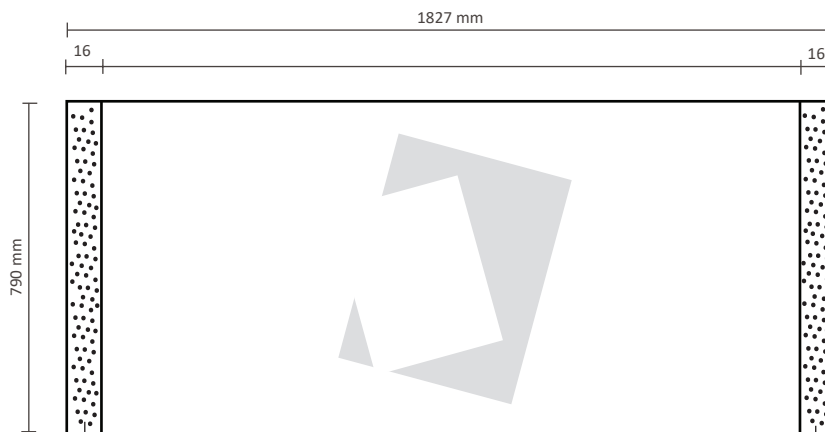

Messewand gerade M

Zu lieferndes Format
3570 mm x 2240 mm

Farbraum
CMYK

Druckermarken
keine

Dateiformat
PDF, JPG, TIF

 5 mm Flauschband auf der Rückseite

Counter Magnetic

1,6 cm Flauschband auf der **Rückseite**

1,6 cm Hakenband auf der **Frontseite**

Zu lieferndes Format
1823,8 x 790 mm

Farbraum
CMYK

Druckermarken
keine

Dateiformat
PDF, JPG, TIF

16 mm Flauschband/Hakenband

Messewand gerade M

Weitere Vorgaben: