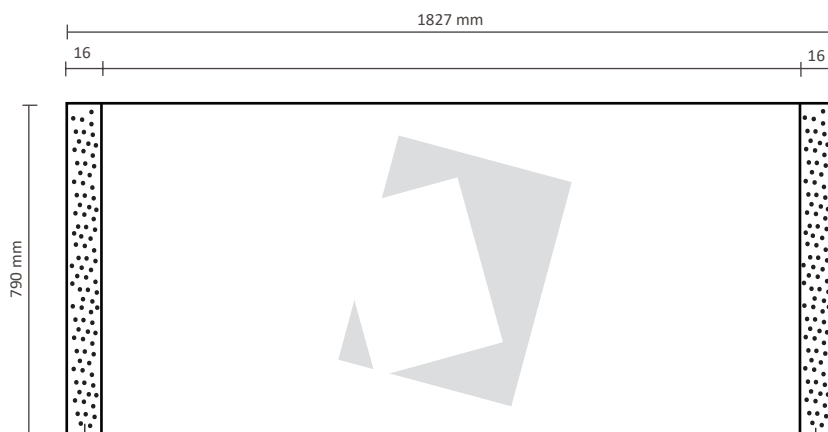

Messewand gerade XL

Zu lieferndes Format
5040 mm x 2240 mm

Druckermarken
keine

Farbraum
CMYK

Dateiformat
PDF, JPG, TIF

Kedersystem

5 mm Flauschband auf der Rückseite

Counter Magnetic

1,6 cm Flauschband auf der **Rückseite**

1,6 cm Hakenband auf der **Frontseite**

Zu lieferndes Format
1823,8 x 790 mm

Farbraum
CMYK

Druckermarken
keine

Dateiformat
PDF, JPG, TIF

16 mm Flauschband/Hakenband

Messewand gerade XL