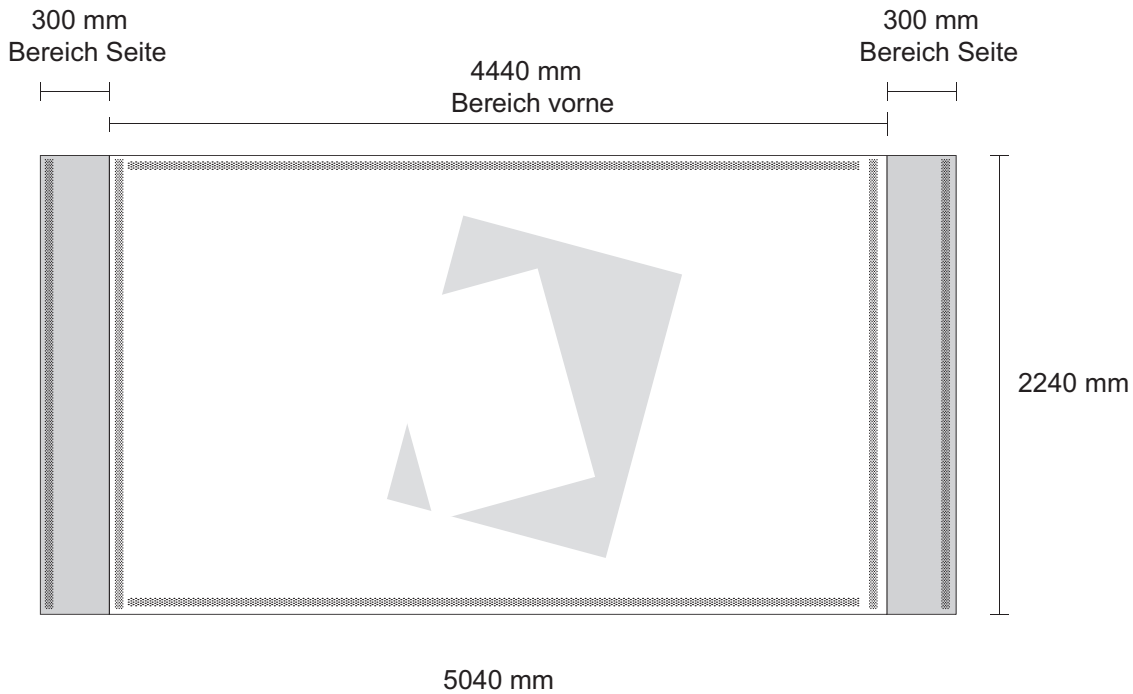

Messewand gerade XL

Zu lieferndes Format
5040 mm x 2240 mm

Druckermarken
keine

Farbraum
CMYK

Dateiformat
PDF, JPG, TIF

Kedersystem

5 mm Flauschband auf der Rückseite

Counter Magnetic

1,6 cm Flauschband auf der **Rückseite**

1,6 cm Hakenband auf der **Frontseite**

Zu lieferndes Format
1823,8 x 790 mm

Farbraum
CMYK

Druckermarken
keine

Dateiformat
PDF, JPG, TIF

16 mm Flauschband/Hakenband

Messewand gerade XL