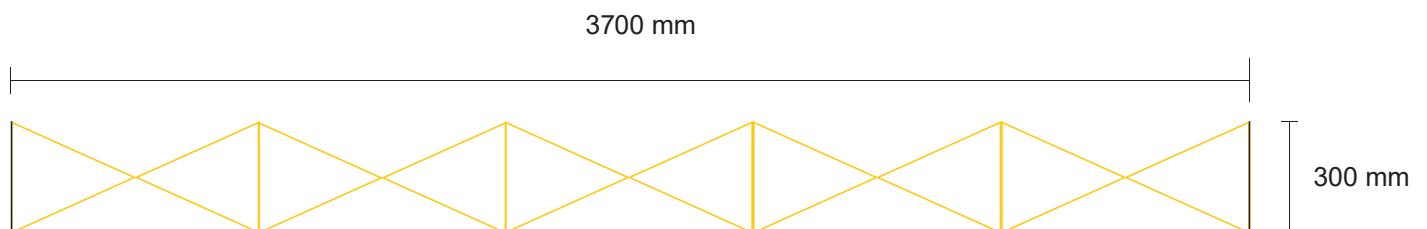

Messewand gerade XL

Zu lieferndes Format
5040 mm x 2240 mm

Druckermarken
keine

Farbraum
CMYK

Dateiformat
PDF, JPG, TIF

Kedersystem

5 mm Flauschband auf der Rückseite

Counter Magnetic

1,6 cm Flauschband auf der **Rückseite**

1,6 cm Hakenband auf der **Frontseite**

Zu lieferndes Format
1823,8 x 790 mm

Farbraum
CMYK

Druckermarken
keine

Dateiformat
PDF, JPG, TIF

16 mm Flauschband/Hakenband

Messewand gerade XL