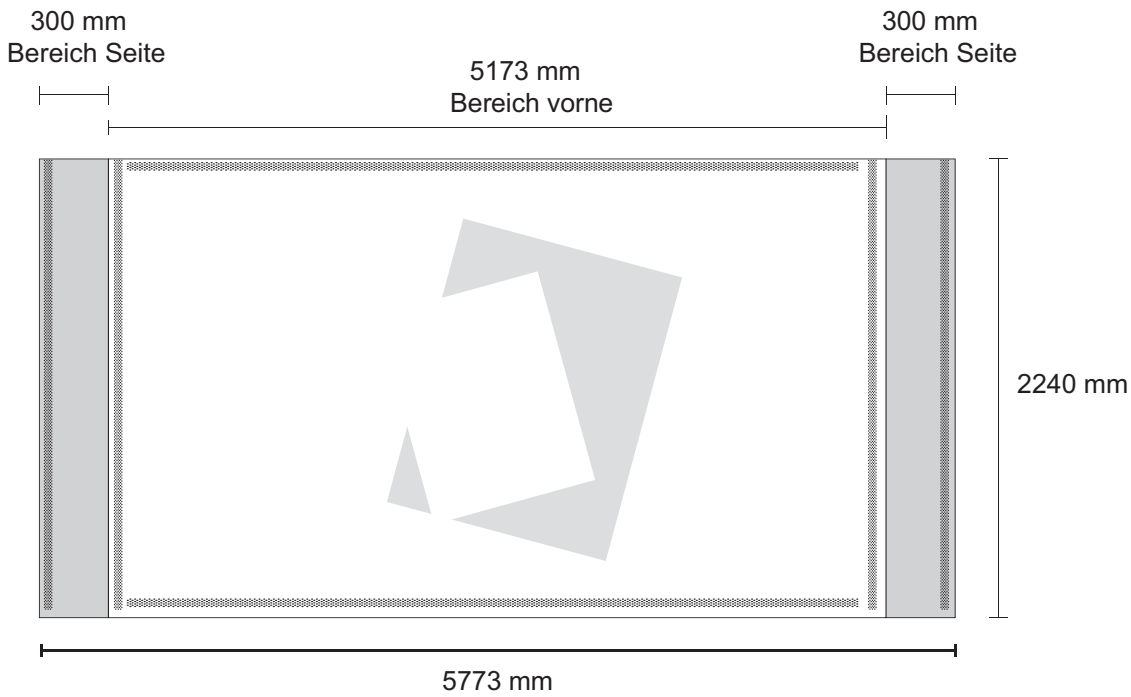

Messewand gerade XXL

Zu lieferndes Format
5773 x 2240 mm

Druckermarken
keine

Farbraum
CMYK

Dateiformat
PDF, JPG, TIF

Kedersystem

5 mm Flauschband auf der Rückseite

Counter Magnetic

1,6 cm Flauschband auf der **Rückseite**

1,6 cm Hakenband auf der **Frontseite**

Zu lieferndes Format
1823,8 x 790 mm

Farbraum
CMYK

Druckermarken
keine

Dateiformat
PDF, JPG, TIF

16 mm Flauschband/Hakenband

Messewand gerade XXL