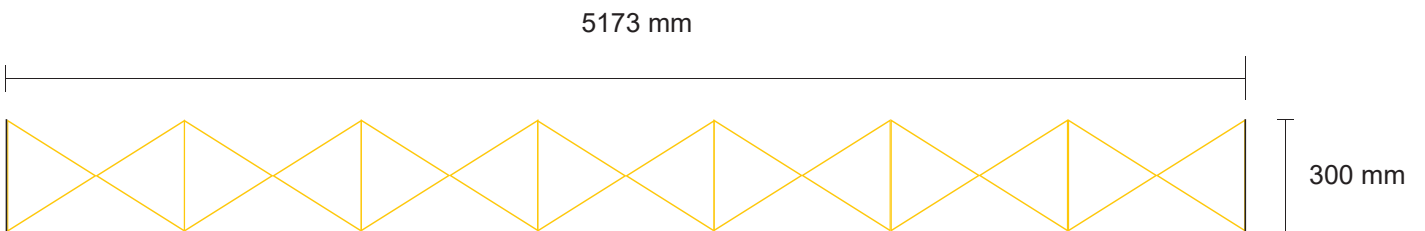

Messewand gerade XXL

Zu lieferndes Format
5773 x 2240 mm

Druckermarken
keine

Farbraum
CMYK

Dateiformat
PDF, JPG, TIF

Kedersystem

5 mm Flauschband auf der Rückseite

Counter Magnetic

1,6 cm Flauschband auf der **Rückseite**

1,6 cm Hakenband auf der **Frontseite**

Zu lieferndes Format
1823,8 x 790 mm

Farbraum
CMYK

Druckermarken
keine

Dateiformat
PDF, JPG, TIF

16 mm Flauschband/Hakenband

Messewand gerade XXL