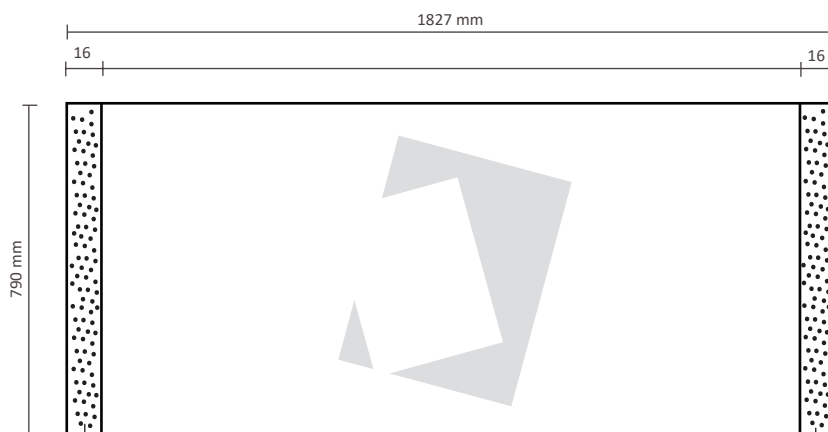

Messewand gerade XXL

Zu lieferndes Format
5773 x 2240 mm

Druckermarken
keine

Farbraum
CMYK

Dateiformat
PDF, JPG, TIF

Kedersystem

5 mm Flauschband auf der Rückseite

Counter Magnetic

1,6 cm Flauschband auf der **Rückseite**

1,6 cm Hakenband auf der **Frontseite**

Zu lieferndes Format
1823,8 x 790 mm

Farbraum
CMYK

Druckermarken
keine

Dateiformat
PDF, JPG, TIF

16 mm Flauschband/Hakenband

Messewand gerade XXL