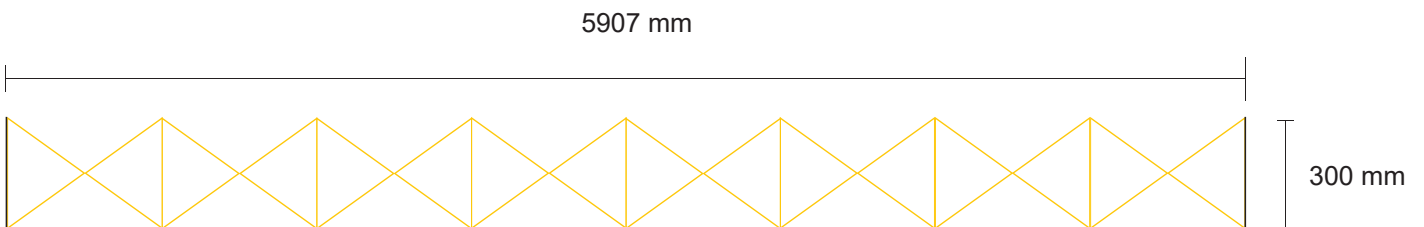

Messewand gerade XXXL

Zu lieferndes Format
6507 x 2240 mm

Druckermarken
keine

Farbraum
CMYK

Dateiformat
PDF, JPG, TIF

Kedersystem

5 mm Flauschband auf der Rückseite

Counter Magnetic

1,6 cm Flauschband auf der **Rückseite**

1,6 cm Hakenband auf der **Frontseite**

Zu lieferndes Format
1823,8 x 790 mm

Farbraum
CMYK

Druckermarken
keine

Dateiformat
PDF, JPG, TIF

16 mm Flauschband/Hakenband

Messewand gerade XXXL