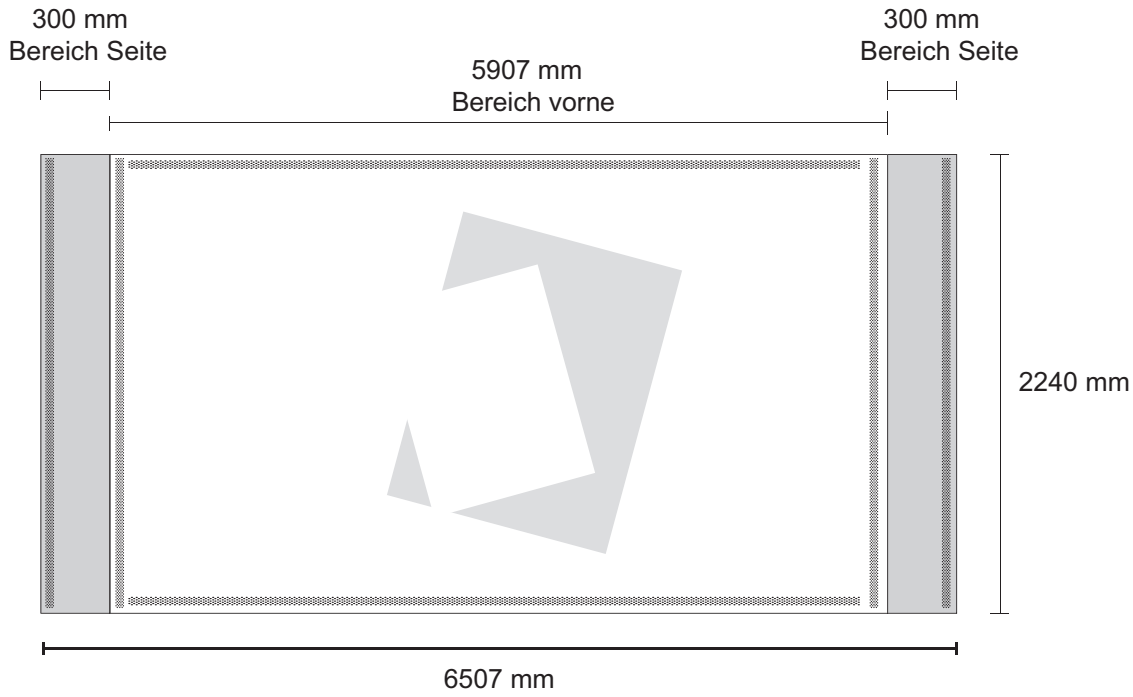

Messewand gerade XXXL

Zu lieferndes Format
6507 x 2240 mm

Druckermarken
keine

Farbraum
CMYK

Dateiformat
PDF, JPG, TIF

Kedersystem

5 mm Flauschband auf der Rückseite

Counter Magnetic

1,6 cm Flauschband auf der **Rückseite**

1,6 cm Hakenband auf der **Frontseite**

Zu lieferndes Format
1823,8 x 790 mm

Farbraum
CMYK

Druckermarken
keine

Dateiformat
PDF, JPG, TIF

16 mm Flauschband/Hakenband

Messewand gerade XXXL