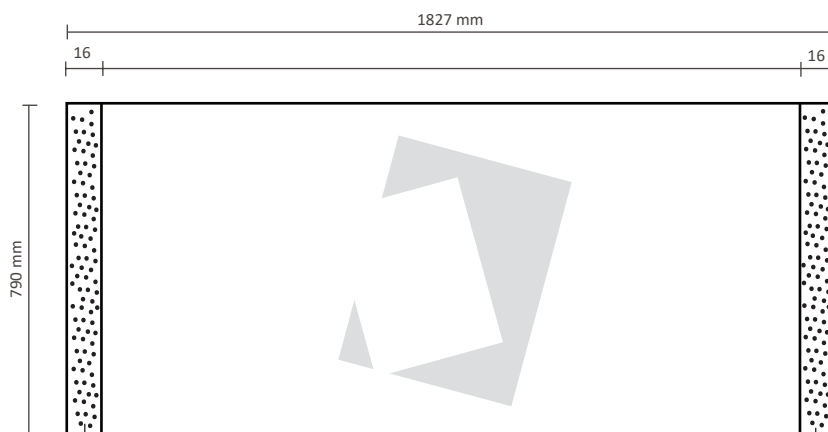

Messewand gerade XXXL

Zu lieferndes Format
6507 x 2240 mm

Druckermarken
keine

Farbraum
CMYK

Dateiformat
PDF, JPG, TIF

Kedersystem

5 mm Flauschband auf der Rückseite

Counter Magnetic

1,6 cm Flauschband auf der **Rückseite**

1,6 cm Hakenband auf der **Frontseite**

Zu lieferndes Format
1823,8 x 790 mm

Farbraum
CMYK

Druckermarken
keine

Dateiformat
PDF, JPG, TIF

16 mm Flauschband/Hakenband

Messewand gerade XXXL