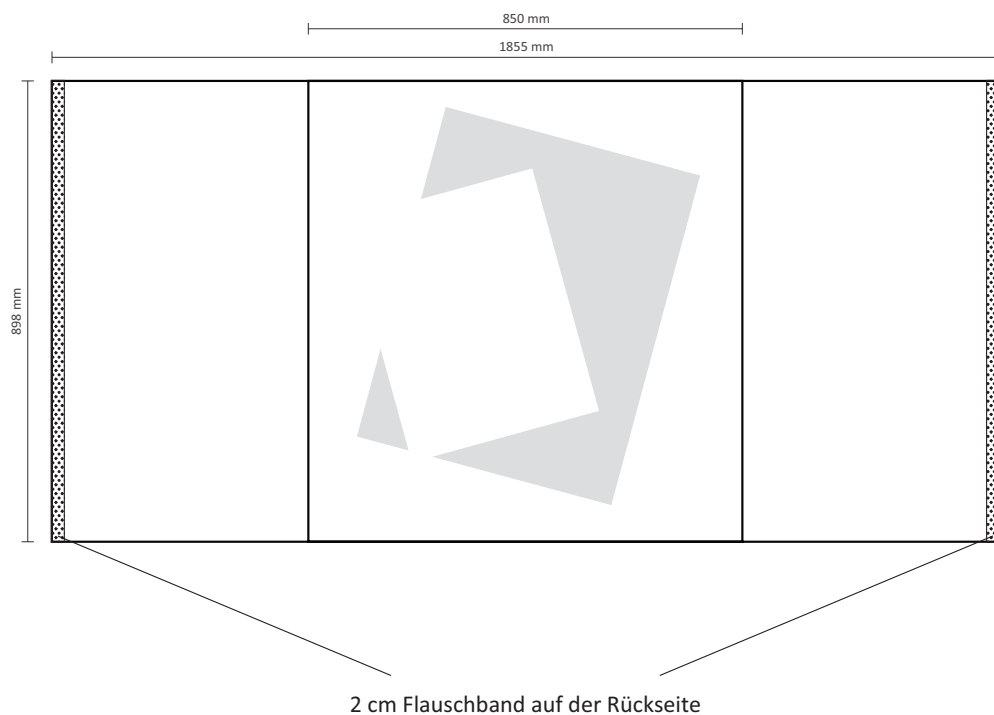

# Premium Messewand gebogen L

**Zu lieferndes Format**  
4704 mm x 2240 mm

**Farbraum**  
CMYK

**Dateiformat**  
PDF, JPG, TIF

**Anzahl der Druckbahnen**  
7

**Druckermarken**  
keine

## Counter Professional

**Zu lieferndes Format**  
1855 mm x 898 mm

**Farbraum**  
CMYK

**Druckermarken**  
keine

**Dateiformat**  
PDF, JPG, TIF

# Premium Messewand gebogen L