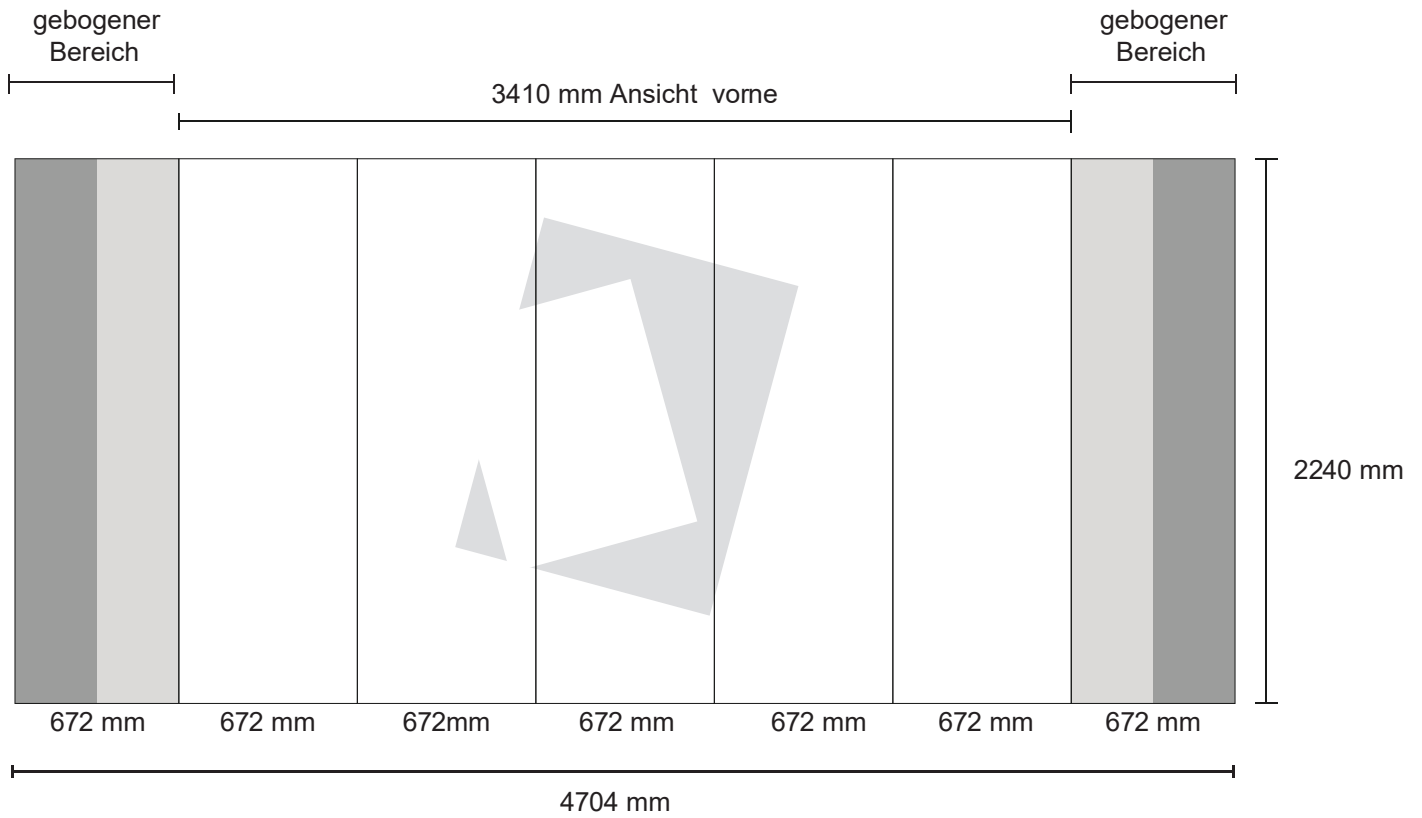

# Premium Messewand gebogen L

**Zu lieferndes Format**  
4704 mm x 2240 mm

**Farbraum**  
CMYK

**Dateiformat**  
PDF, JPG, TIF

**Anzahl der Druckbahnen**  
7

**Druckermarken**  
keine

## Counter Professional

**Zu lieferndes Format**  
1855 mm x 898 mm

**Farbraum**  
CMYK

**Druckermarken**  
keine

**Dateiformat**  
PDF, JPG, TIF

# Premium Messewand gebogen L