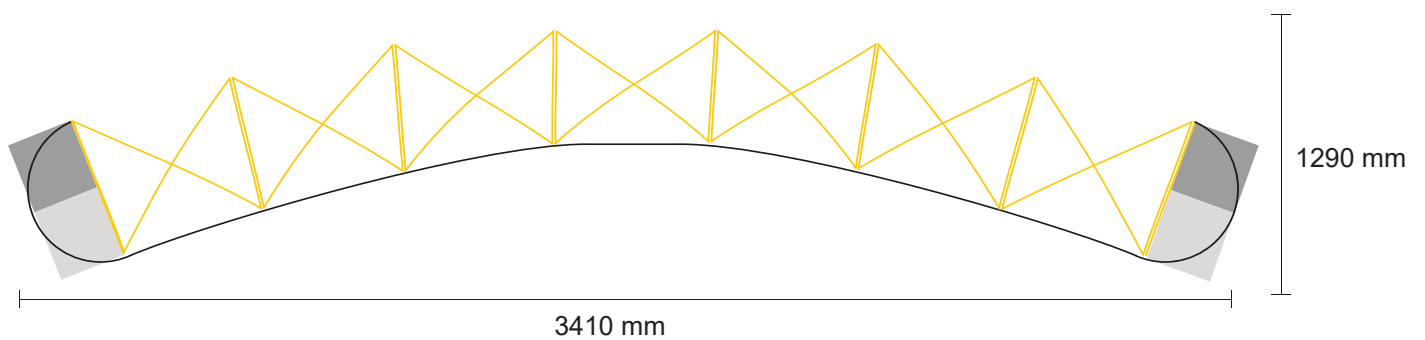

# Premium Messewand gebogen L

**Zu lieferndes Format**  
4704 mm x 2240 mm

**Farbraum**  
CMYK

**Dateiformat**  
PDF, JPG, TIF

**Anzahl der Druckbahnen**  
7

**Druckermarken**  
keine

## Counter Professional

**Zu lieferndes Format**  
1855 mm x 898 mm

**Farbraum**  
CMYK

**Druckermarken**  
keine

**Dateiformat**  
PDF, JPG, TIF

# Premium Messewand gebogen L