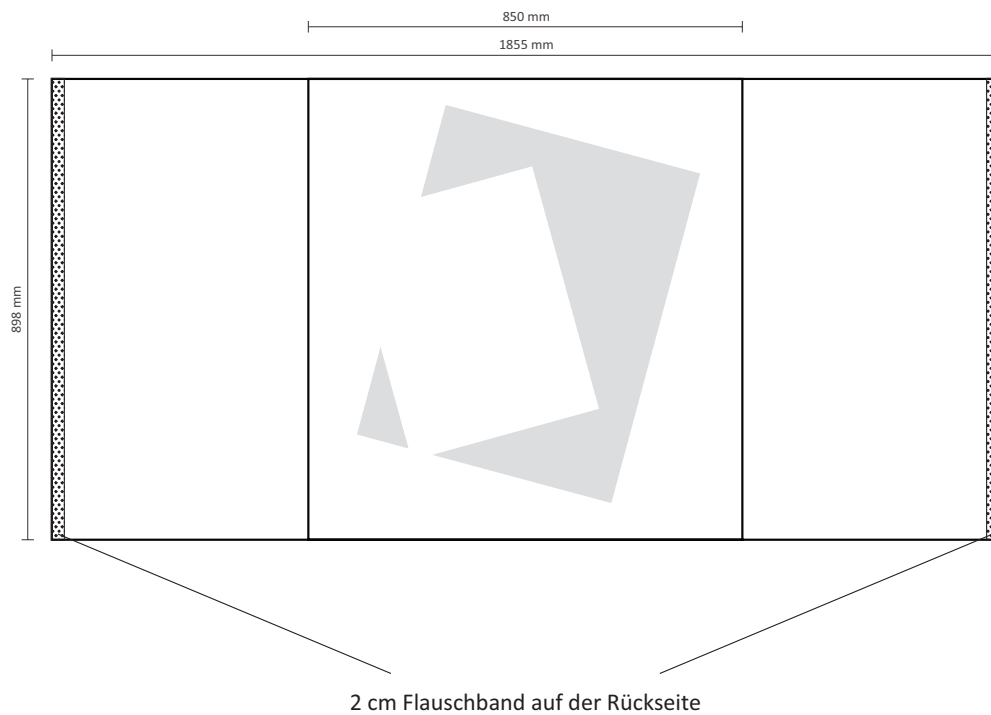

Premium Messewand gebogen M

Zu lieferndes Format
4032 mm x 2240 mm

Farbraum
CMYK

Dateiformat
PDF, JPG, TIF

Anzahl der Druckbahnen
6

Druckermarken
keine

Counter Professional

Zu lieferndes Format
1855 mm x 898 mm

Farbraum
CMYK

Druckermarken
keine

Dateiformat
PDF, JPG, TIF

Premium Messewand gebogen M

Weitere Vorgaben:

- keine Farbkontrollstreifen, Passerkreuze etc. verwenden
- keine Schmuck- bzw. Sonderfarben oder Alphakanäle anlegen
- Transparenzen müssen reduziert werden
- Alle Schriften in Pfade / Kurven konvertieren
- Farbraum: immer CMYK
- Farbprofil: FOGRA 27
- Gesamtfarbauftrag: max. 300 %
- PDF-Dateien: PDF / X-3: 2002
- keine Flächen oder Konturen auf „Überdrucken“ stellen