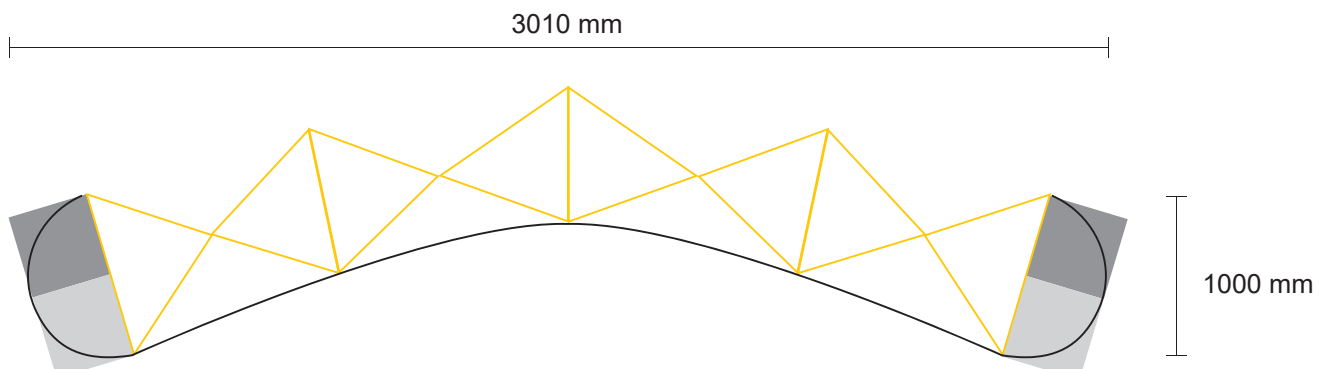

Premium Messewand gebogen M

Zu lieferndes Format
4032 mm x 2240 mm

Farbraum
CMYK

Dateiformat
PDF, JPG, TIF

Anzahl der Druckbahnen
6

Druckermarken
keine

Counter Professional

Zu lieferndes Format
1855 mm x 898 mm

Farbraum
CMYK

Druckermarken
keine

Dateiformat
PDF, JPG, TIF

Premium Messewand gebogen M

Weitere Vorgaben:

- keine Farbkontrollstreifen, Passerkreuze etc. verwenden
- keine Schmuck- bzw. Sonderfarben oder Alphakanäle anlegen
- Transparenzen müssen reduziert werden
- Alle Schriften in Pfade / Kurven konvertieren
- Farbraum: immer CMYK
- Farbprofil: FOGRA 27
- Gesamtfarbauftrag: max. 300 %
- PDF-Dateien: PDF / X-3: 2002
- keine Flächen oder Konturen auf „Überdrucken“ stellen