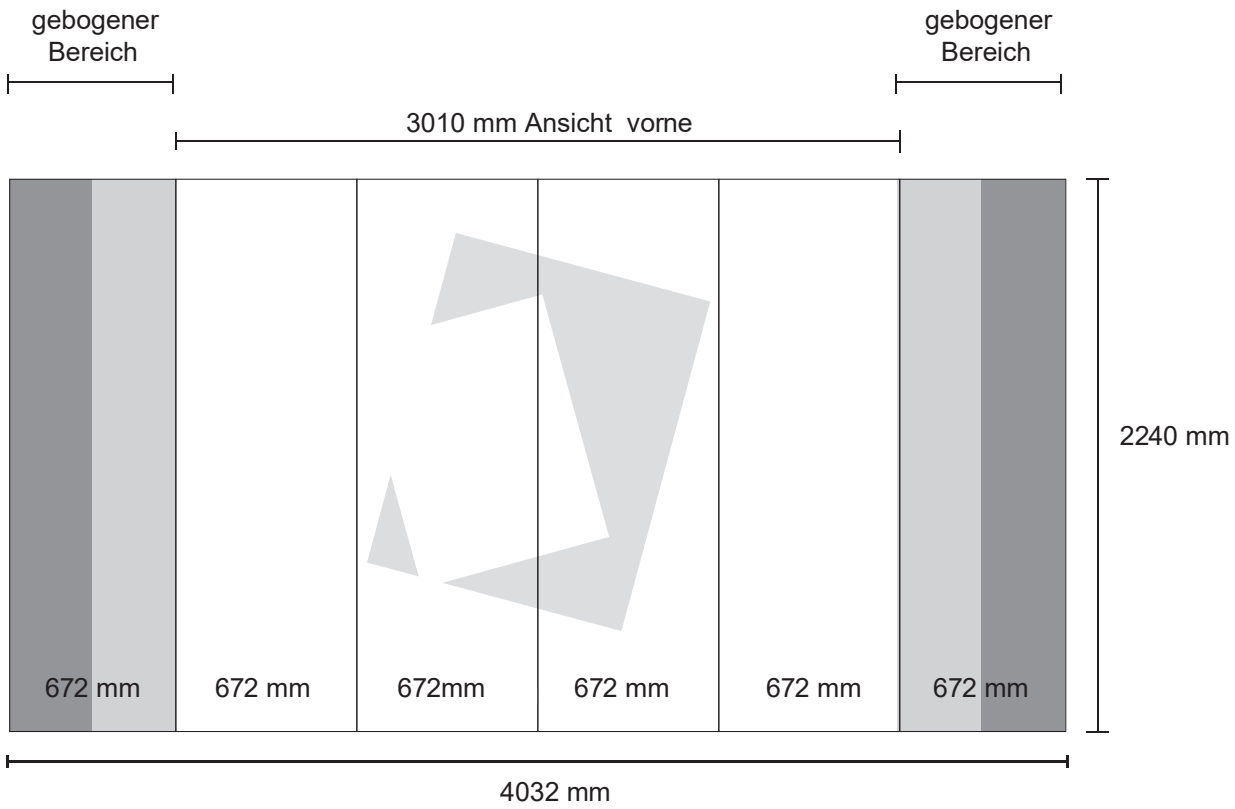

Premium Messewand gebogen M

Zu lieferndes Format
4032 mm x 2240 mm

Farbraum
CMYK

Dateiformat
PDF, JPG, TIF

Anzahl der Druckbahnen
6

Druckermarken
keine

Counter Professional

Zu lieferndes Format
1855 mm x 898 mm

Farbraum
CMYK

Druckermarken
keine

Dateiformat
PDF, JPG, TIF

Premium Messewand gebogen M

Weitere Vorgaben:

- keine Farbkontrollstreifen, Passerkreuze etc. verwenden
- keine Schmuck- bzw. Sonderfarben oder Alphakanäle anlegen
- Transparenzen müssen reduziert werden
- Alle Schriften in Pfade / Kurven konvertieren
- Farbraum: immer CMYK
- Farbprofil: FOGRA 27
- Gesamtfarbauftrag: max. 300 %
- PDF-Dateien: PDF / X-3: 2002
- keine Flächen oder Konturen auf „Überdrucken“ stellen