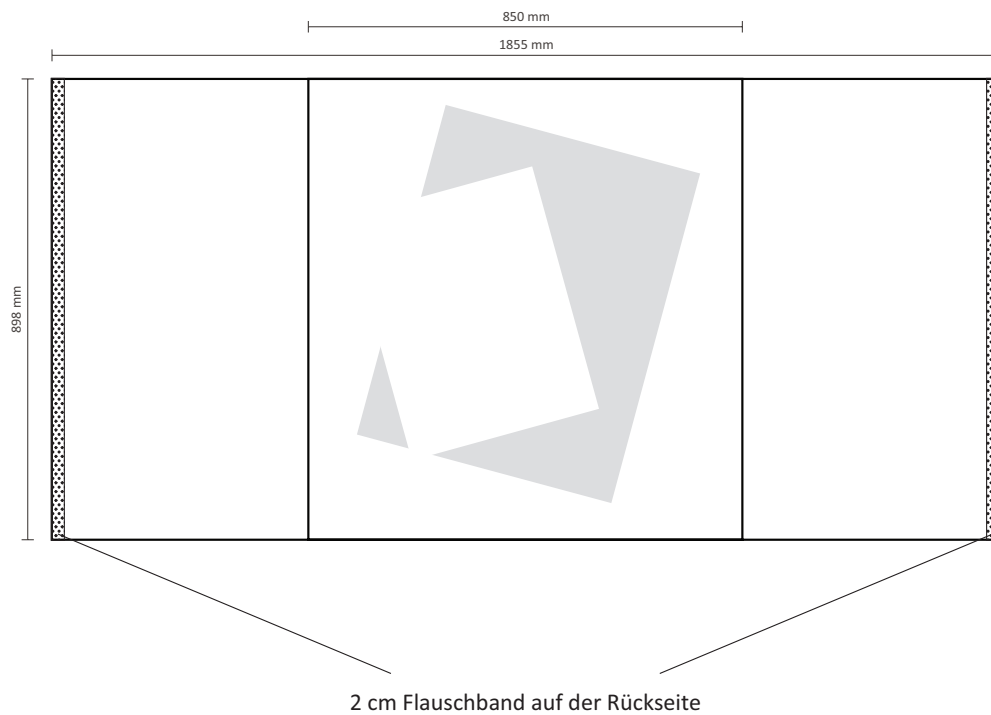

# Premium Messewand gebogen S

**Zu lieferndes Format**  
3360 x 2240 mm

**Anzahl der Druckbahnen**  
5

**Farbraum**  
CMYK

**Druckermarken**  
keine

**Dateiformat**  
PDF, JPG, TIF

## Counter Professional

**Zu lieferndes Format**  
**1855 mm x 898 mm**

**Farbraum**  
CMYK

**Druckermarken**  
keine

**Dateiformat**  
PDF, JPG, TIF

# Premium Messewand gebogen S