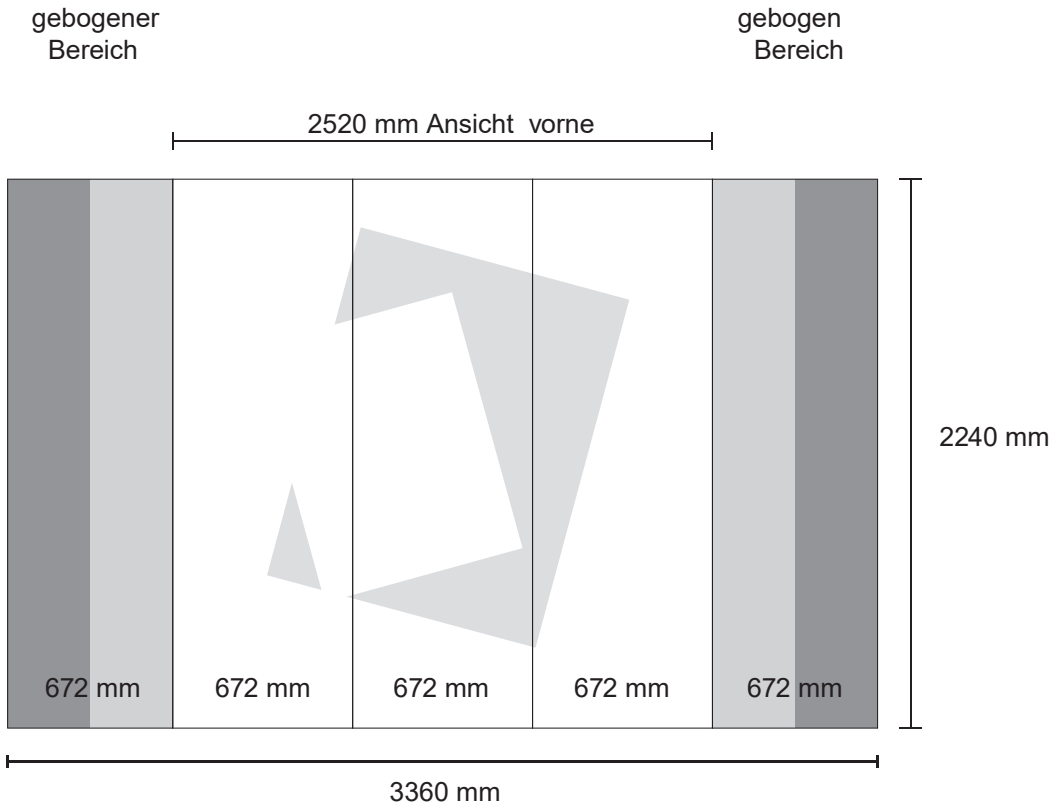

# Premium Messewand gebogen S

**Zu lieferndes Format**  
3360 x 2240 mm

**Anzahl der Druckbahnen**  
5

**Farbraum**  
CMYK

**Druckermarken**  
keine

**Dateiformat**  
PDF, JPG, TIF

## Counter Professional

**Zu lieferndes Format**  
**1855 mm x 898 mm**

**Farbraum**  
CMYK

**Druckermarken**  
keine

**Dateiformat**  
PDF, JPG, TIF

# Premium Messewand gebogen S