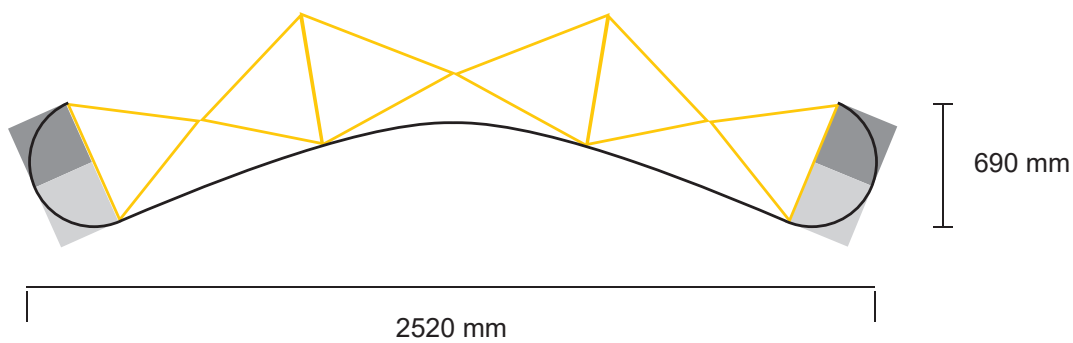

# Premium Messewand gebogen S

**Zu lieferndes Format**  
3360 x 2240 mm

**Anzahl der Druckbahnen**  
5

**Farbraum**  
CMYK

**Druckermarken**  
keine

**Dateiformat**  
PDF, JPG, TIF

## Counter Professional

**Zu lieferndes Format**  
**1855 mm x 898 mm**

**Farbraum**  
CMYK

**Druckermarken**  
keine

**Dateiformat**  
PDF, JPG, TIF

# Premium Messewand gebogen S