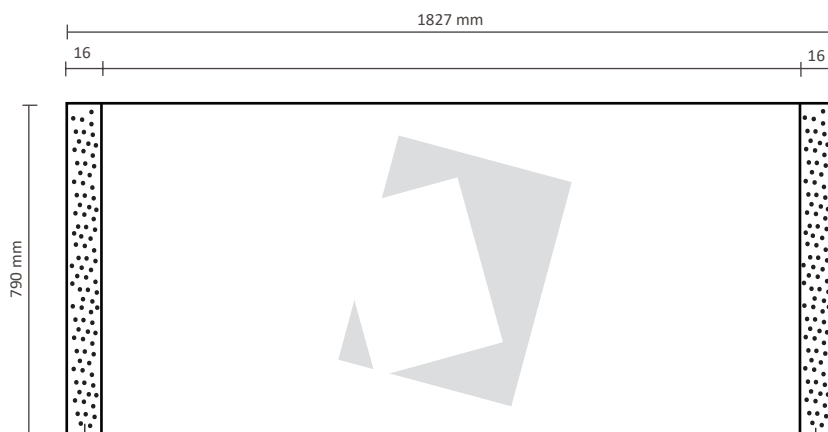

Premium Messewand gerade L

Zu lieferndes Format
4300 mm x 2240 mm

Druckermarken
keine

Farbraum
CMYK

Dateiformat
PDF, JPG, TIF

 5 mm Flauschband auf der Rückseite

Counter Magnetic

1,6 cm Flauschband auf der **Rückseite**

1,6 cm Hakenband auf der **Frontseite**

Zu lieferndes Format
1823,8 x 790 mm

Farbraum
CMYK

Druckermarken
keine

Dateiformat
PDF, JPG, TIF

16 mm Flauschband/Hakenband

Premium Messewand gerade L

Weitere Vorgaben: