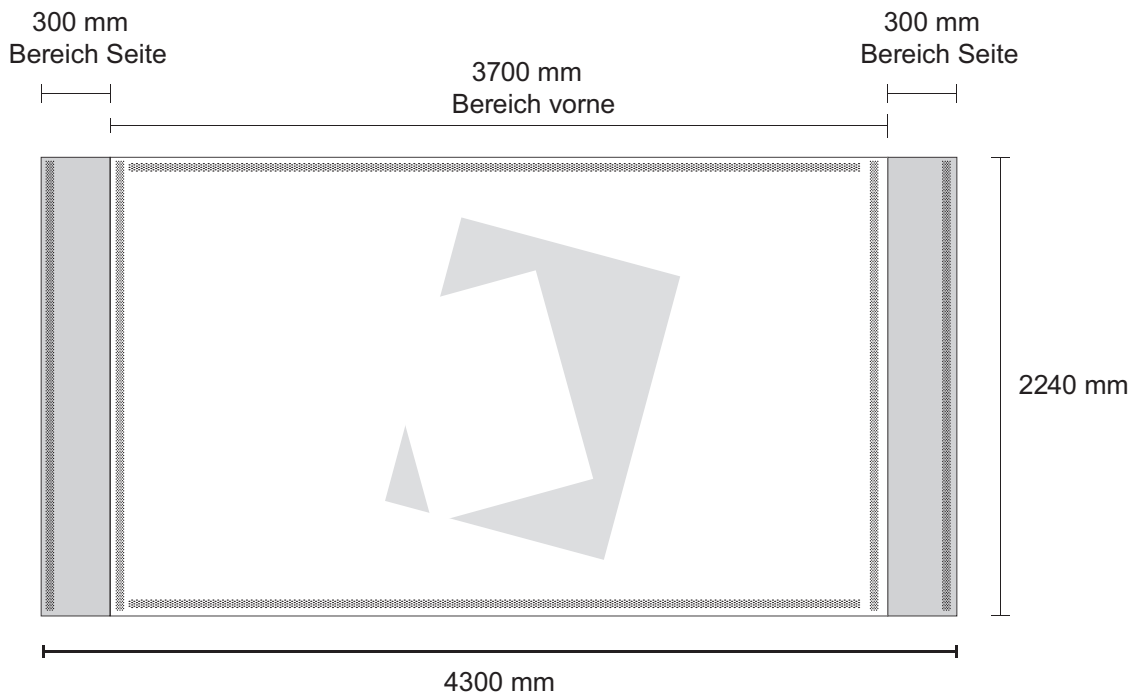

Premium Messewand gerade L

Zu lieferndes Format
4300 mm x 2240 mm

Druckermarken
keine

Farbraum
CMYK

Dateiformat
PDF, JPG, TIF

 5 mm Flauschband auf der Rückseite

Counter Magnetic

1,6 cm Flauschband auf der **Rückseite**

1,6 cm Hakenband auf der **Frontseite**

Zu lieferndes Format
1823,8 x 790 mm

Farbraum
CMYK

Druckermarken
keine

Dateiformat
PDF, JPG, TIF

16 mm Flauschband/Hakenband

Premium Messewand gerade L

Weitere Vorgaben: