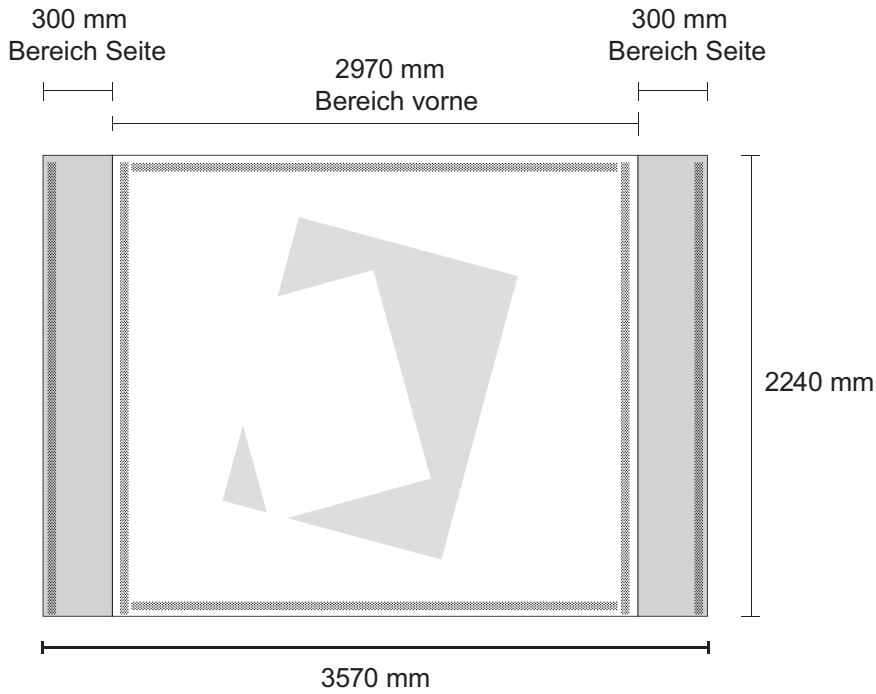

Premium Messewand gerade M

Zu lieferndes Format
3570 mm x 2240 mm

Farbraum
CMYK

Druckermarken
keine

Dateiformat
PDF, JPG, TIF

 5 mm Flauschband auf der Rückseite

Counter Magnetic

1,6 cm Flauschband auf der **Rückseite**

1,6 cm Hakenband auf der **Frontseite**

Zu lieferndes Format
1823,8 x 790 mm

Farbraum
CMYK

Druckermarken
keine

Dateiformat
PDF, JPG, TIF

16 mm Flauschband/Hakenband

Premium Messewand gerade M

Weitere Vorgaben: