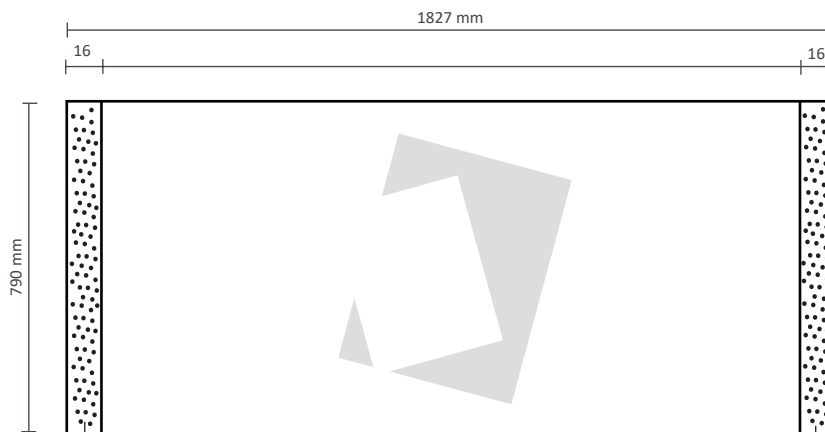

Premium Messewand gerade M

Zu lieferndes Format
3570 mm x 2240 mm

Farbraum
CMYK

Druckermarken
keine

Dateiformat
PDF, JPG, TIF

 5 mm Flauschband auf der Rückseite

Counter Magnetic

1,6 cm Flauschband auf der **Rückseite**

1,6 cm Hakenband auf der **Frontseite**

Zu lieferndes Format
1823,8 x 790 mm

Farbraum
CMYK

Druckermarken
keine

Dateiformat
PDF, JPG, TIF

16 mm Flauschband/Hakenband

Premium Messewand gerade M

Weitere Vorgaben: