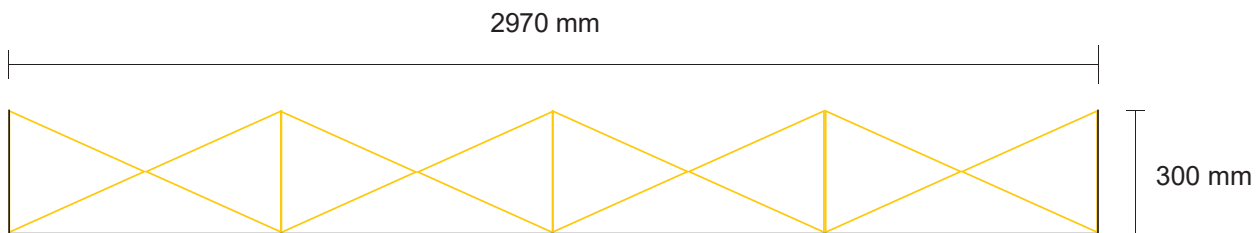

Premium Messewand gerade M

Zu lieferndes Format
3570 mm x 2240 mm

Farbraum
CMYK

Druckermarken
keine

Dateiformat
PDF, JPG, TIF

 5 mm Flauschband auf der Rückseite

Counter Magnetic

1,6 cm Flauschband auf der **Rückseite**

1,6 cm Hakenband auf der **Frontseite**

Zu lieferndes Format
1823,8 x 790 mm

Farbraum
CMYK

Druckermarken
keine

Dateiformat
PDF, JPG, TIF

16 mm Flauschband/Hakenband

Premium Messewand gerade M

Weitere Vorgaben: