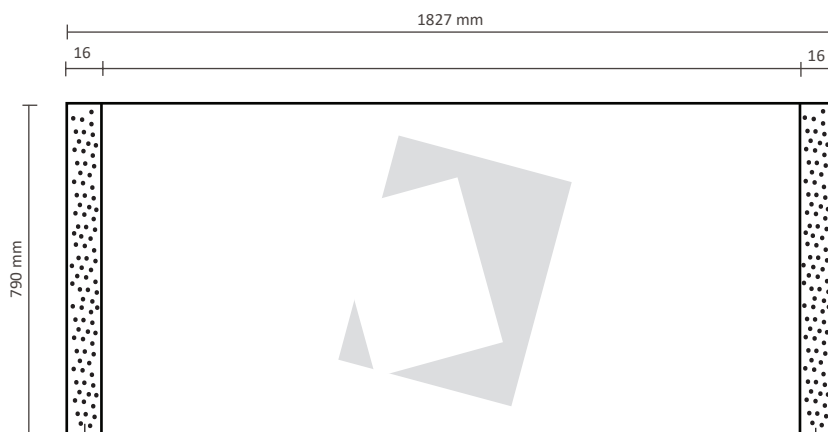

Premium Messewand gerade S

Zu lieferndes Format
2840 mm x 2240 mm

Farbraum
CMYK

Druckermarken
keine

Dateiformat
PDF, JPG, TIF

 5 mm Flauschband auf der Rückseite

Counter Magnetic

1,6 cm Flauschband auf der **Rückseite**

1,6 cm Hakenband auf der **Frontseite**

Zu lieferndes Format
1823,8 x 790 mm

Farbraum
CMYK

Druckermarken
keine

Dateiformat
PDF, JPG, TIF

16 mm Flauschband/Hakenband

Premium Messewand gerade S

Weitere Vorgaben: