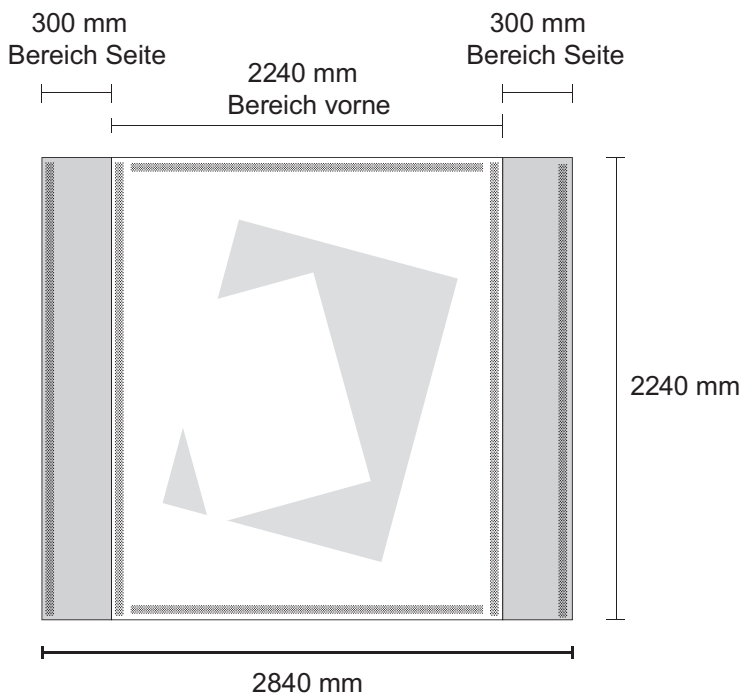

Premium Messewand gerade S

Zu lieferndes Format
2840 mm x 2240 mm

Farbraum
CMYK

Druckermarken
keine

Dateiformat
PDF, JPG, TIF

 5 mm Flauschband auf der Rückseite

Counter Magnetic

1,6 cm Flauschband auf der **Rückseite**

1,6 cm Hakenband auf der **Frontseite**

Zu lieferndes Format
1823,8 x 790 mm

Farbraum
CMYK

Druckermarken
keine

Dateiformat
PDF, JPG, TIF

16 mm Flauschband/Hakenband

Premium Messewand gerade S

Weitere Vorgaben: