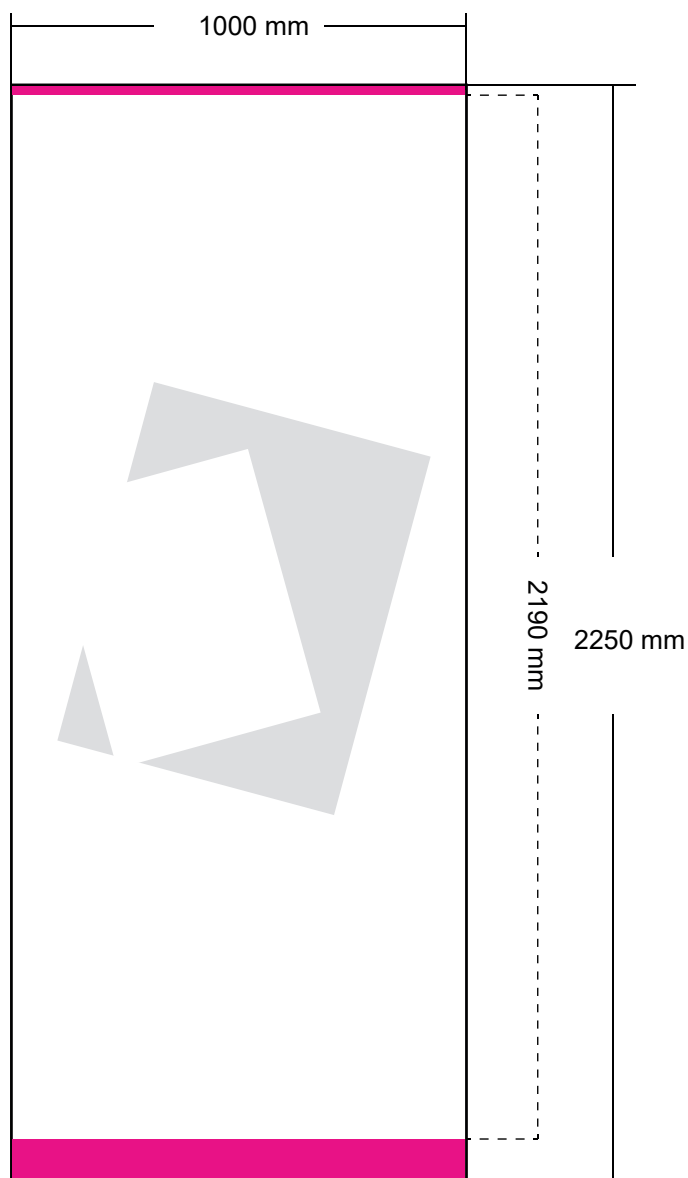

Roll-Up Deluxe

Zu lieferndes Format
850 mm x 2190 mm

Farbraum
CMYK

Dateiformat
PDF, JPG, TIF

Verdeckter Bereich oben 10 mm
Verdeckter Bereich unten 50 mm

Roll-Up Deluxe

Zu lieferndes Format
1000 mm x 2250 mm

Farbraum
CMYK

Dateiformat
PDF, JPG, TIF

Verdeckter Bereich oben 10 mm
Verdeckter Bereich unten 50 mm

Weitere Vorgaben:

- keine Farbkontrollstreifen, Passerkreuze etc. verwenden
- keine Schmuck- bzw. Sonderfarben oder Alphakanäle anlegen
- Transparenzen müssen reduziert werden
- Alle Schriften in Pfade / Kurven konvertieren
- Farbraum: immer CMYK
- Farbprofil: FOGRA 27
- Gesamtfarbauftrag: max. 300 %
- PDF-Dateien: PDF / X-3: 2002
- keine Flächen oder Konturen auf „Überdrucken“ stellen