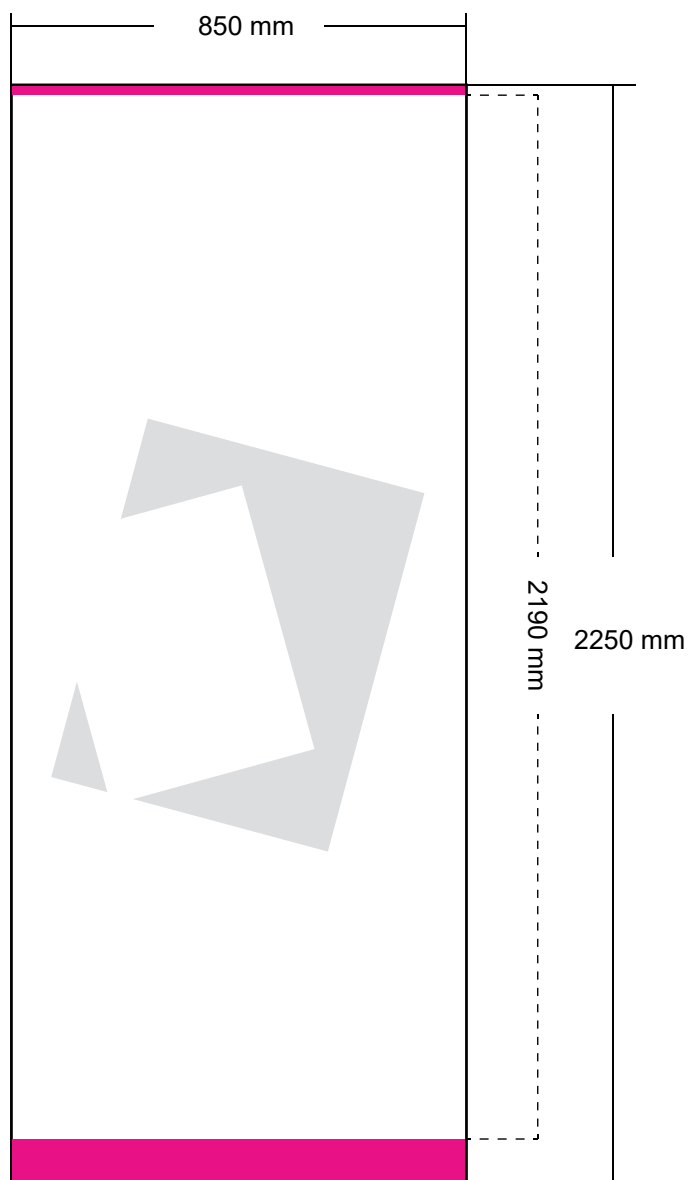

Roll-Up Deluxe

Zu lieferndes Format
850 mm x 2190 mm

Farbraum
CMYK

Dateiformat
PDF, JPG, TIF

Verdeckter Bereich oben 10 mm
Verdeckter Bereich unten 50 mm

Roll-Up Deluxe

Zu lieferndes Format
1000 mm x 2250 mm

Farbraum
CMYK

Dateiformat
PDF, JPG, TIF

Verdeckter Bereich oben 10 mm
Verdeckter Bereich unten 50 mm

Weitere Vorgaben:

- keine Farbkontrollstreifen, Passerkreuze etc. verwenden
- keine Schmuck- bzw. Sonderfarben oder Alphakanäle anlegen
- Transparenzen müssen reduziert werden
- Alle Schriften in Pfade / Kurven konvertieren
- Farbraum: immer CMYK
- Farbprofil: FOGRA 27
- Gesamtfarbauftrag: max. 300 %
- PDF-Dateien: PDF / X-3: 2002
- keine Flächen oder Konturen auf „Überdrucken“ stellen