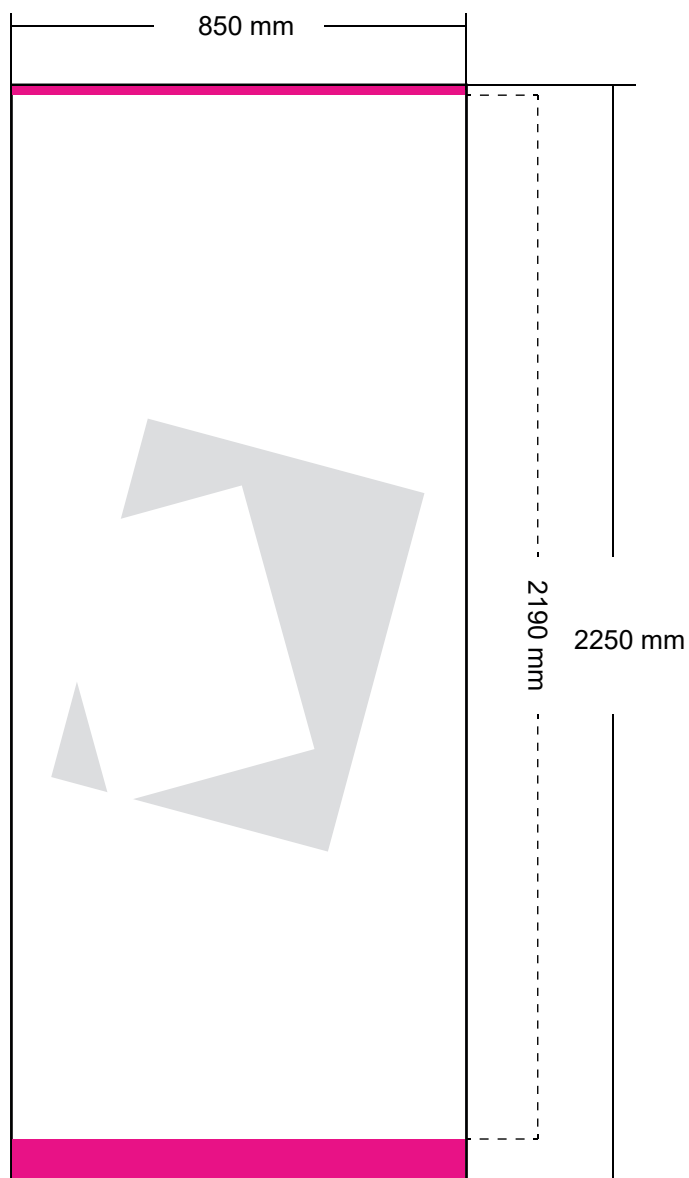

Roll-Up Double Deluxe

Zu lieferndes Format
850 mm x 2250 mm

Farbraum
CMYK

Druckermarken
keine

Dateiformat
PDF, JPG, TIF

Verdeckter Bereich oben 10 mm
Verdeckter Bereich unten 50 mm

Roll-Up Double Deluxe

Zu lieferndes Format
1000 mm x 2250 mm

Farbraum
CMYK

Druckermarken
keine

Dateiformat
PDF, JPG, TIF

Verdeckter Bereich oben 10 mm
Verdeckter Bereich unten 50 mm

Roll-Up Double Deluxe

Weitere Vorgaben:

- keine Farbkontrollstreifen, Passerkreuze etc. verwenden
- keine Schmuck- bzw. Sonderfarben oder Alphakanäle anlegen
- Transparenzen müssen reduziert werden
- Alle Schriften in Pfade / Kurven konvertieren
- Farbraum: immer CMYK
- Farbprofil: FOGRA 27
- Gesamtfarbauftrag: max. 300 %
- PDF-Dateien: PDF / X-3: 2002
- keine Flächen oder Konturen auf „Überdrucken“ stellen