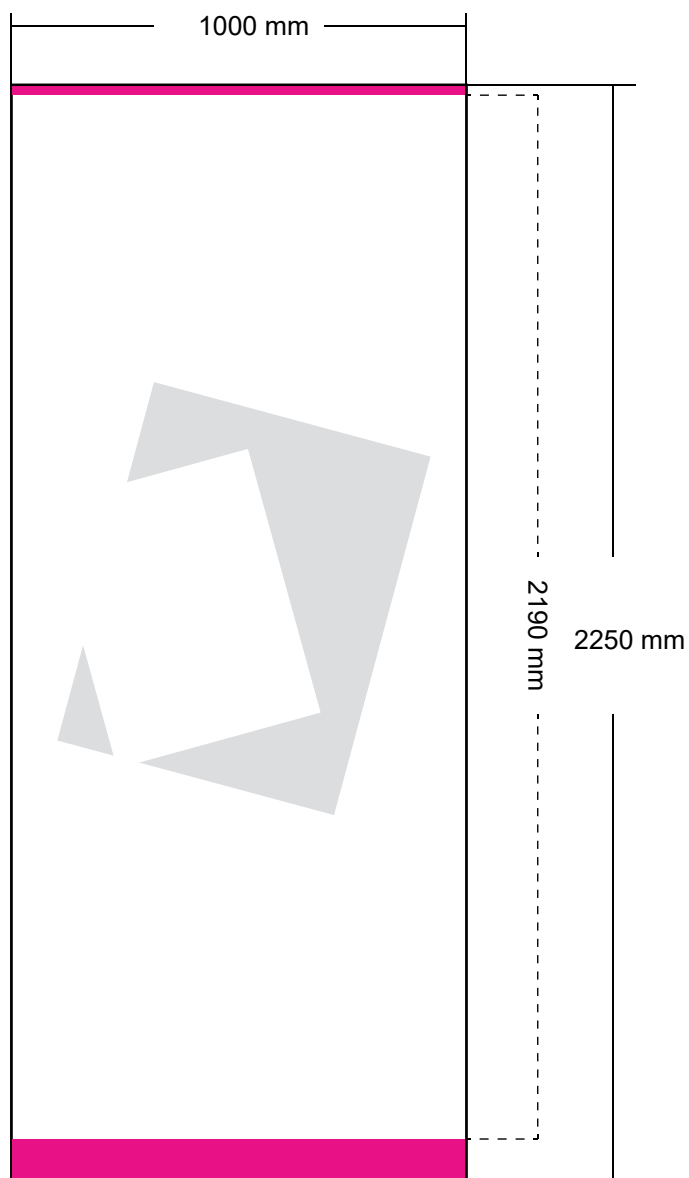

Roll-Up Double Deluxe

Zu lieferndes Format
850 mm x 2250 mm

Farbraum
CMYK

Druckermarken
keine

Dateiformat
PDF, JPG, TIF

Verdeckter Bereich oben 10 mm
Verdeckter Bereich unten 50 mm

Roll-Up Double Deluxe

Zu lieferndes Format
1000 mm x 2250 mm

Farbraum
CMYK

Druckermarken
keine

Dateiformat
PDF, JPG, TIF

Verdeckter Bereich oben 10 mm
Verdeckter Bereich unten 50 mm

Roll-Up Double Deluxe

Weitere Vorgaben:

- keine Farbkontrollstreifen, Passerkreuze etc. verwenden
- keine Schmuck- bzw. Sonderfarben oder Alphakanäle anlegen
- Transparenzen müssen reduziert werden
- Alle Schriften in Pfade / Kurven konvertieren
- Farbraum: immer CMYK
- Farbprofil: FOGRA 27
- Gesamtfarbauftrag: max. 300 %
- PDF-Dateien: PDF / X-3: 2002
- keine Flächen oder Konturen auf „Überdrucken“ stellen