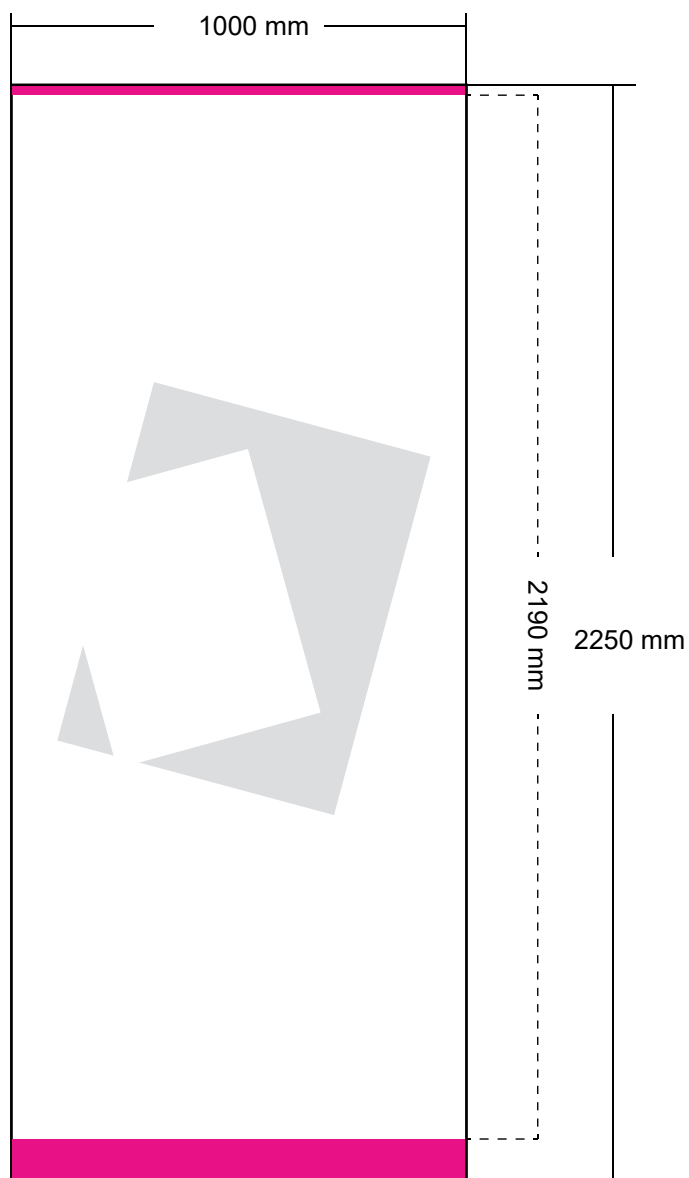

Roll-Up Eco Double

Zu lieferndes Format
850 mm x 2250 mm

Farbraum
CMYK

Dateiformat
PDF, JPG, TIF

Verdeckter Bereich oben 10 mm
Verdeckter Bereich unten 50 mm

Roll-Up Eco Double

Zu lieferndes Format
1000 mm x 2250 mm

Farbraum
CMYK

Dateiformat
PDF, JPG, TIF

Verdeckter Bereich oben 10 mm
Verdeckter Bereich unten 50 mm

Weitere Vorgaben:

- keine Farbkontrollstreifen, Passerkreuze etc. verwenden
- keine Schmuck- bzw. Sonderfarben oder Alphakanäle anlegen
- Transparenzen müssen reduziert werden
- Alle Schriften in Pfade / Kurven konvertieren
- Farbraum: immer CMYK
- Farbprofil: FOGRA 27
- Gesamtfarbauftrag: max. 300 %
- PDF-Dateien: PDF / X-3: 2002
- keine Flächen oder Konturen auf „Überdrucken“ stellen