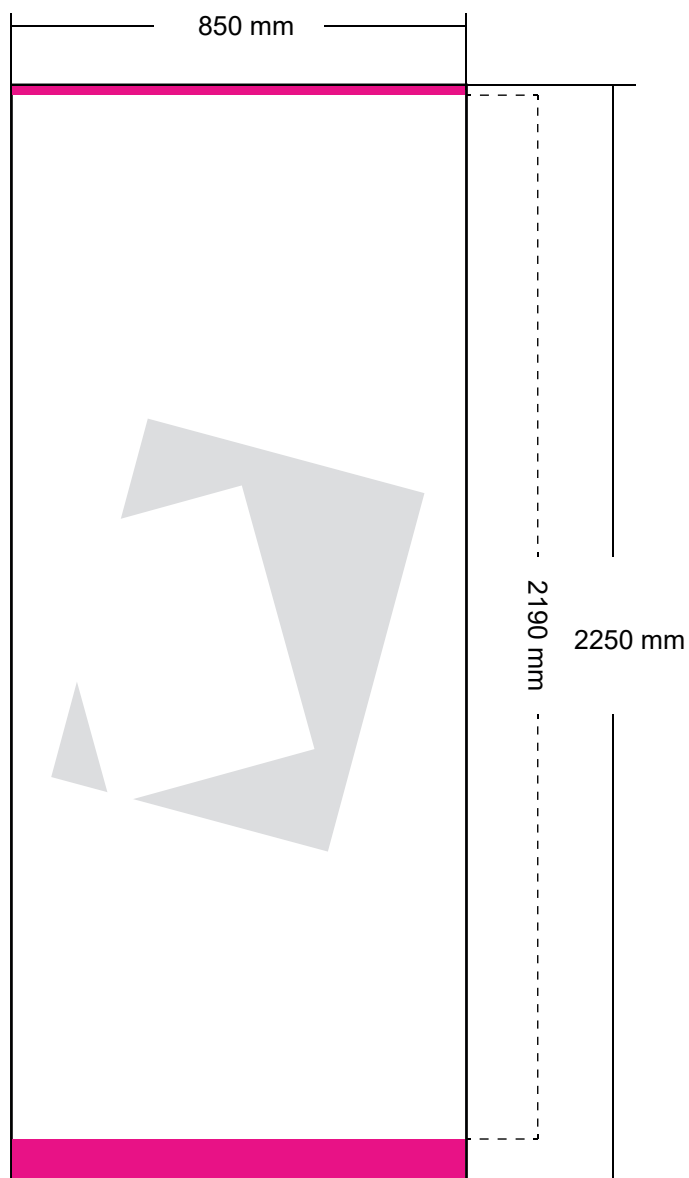

Roll-Up Eco Double

Zu lieferndes Format
850 mm x 2250 mm

Farbraum
CMYK

Dateiformat
PDF, JPG, TIF

Verdeckter Bereich oben 10 mm
Verdeckter Bereich unten 50 mm

Roll-Up Eco Double

Zu lieferndes Format
1000 mm x 2250 mm

Farbraum
CMYK

Dateiformat
PDF, JPG, TIF

Verdeckter Bereich oben 10 mm
Verdeckter Bereich unten 50 mm

Weitere Vorgaben:

- keine Farbkontrollstreifen, Passerkreuze etc. verwenden
- keine Schmuck- bzw. Sonderfarben oder Alphakanäle anlegen
- Transparenzen müssen reduziert werden
- Alle Schriften in Pfade / Kurven konvertieren
- Farbraum: immer CMYK
- Farbprofil: FOGRA 27
- Gesamtfarbauftrag: max. 300 %
- PDF-Dateien: PDF / X-3: 2002
- keine Flächen oder Konturen auf „Überdrucken“ stellen