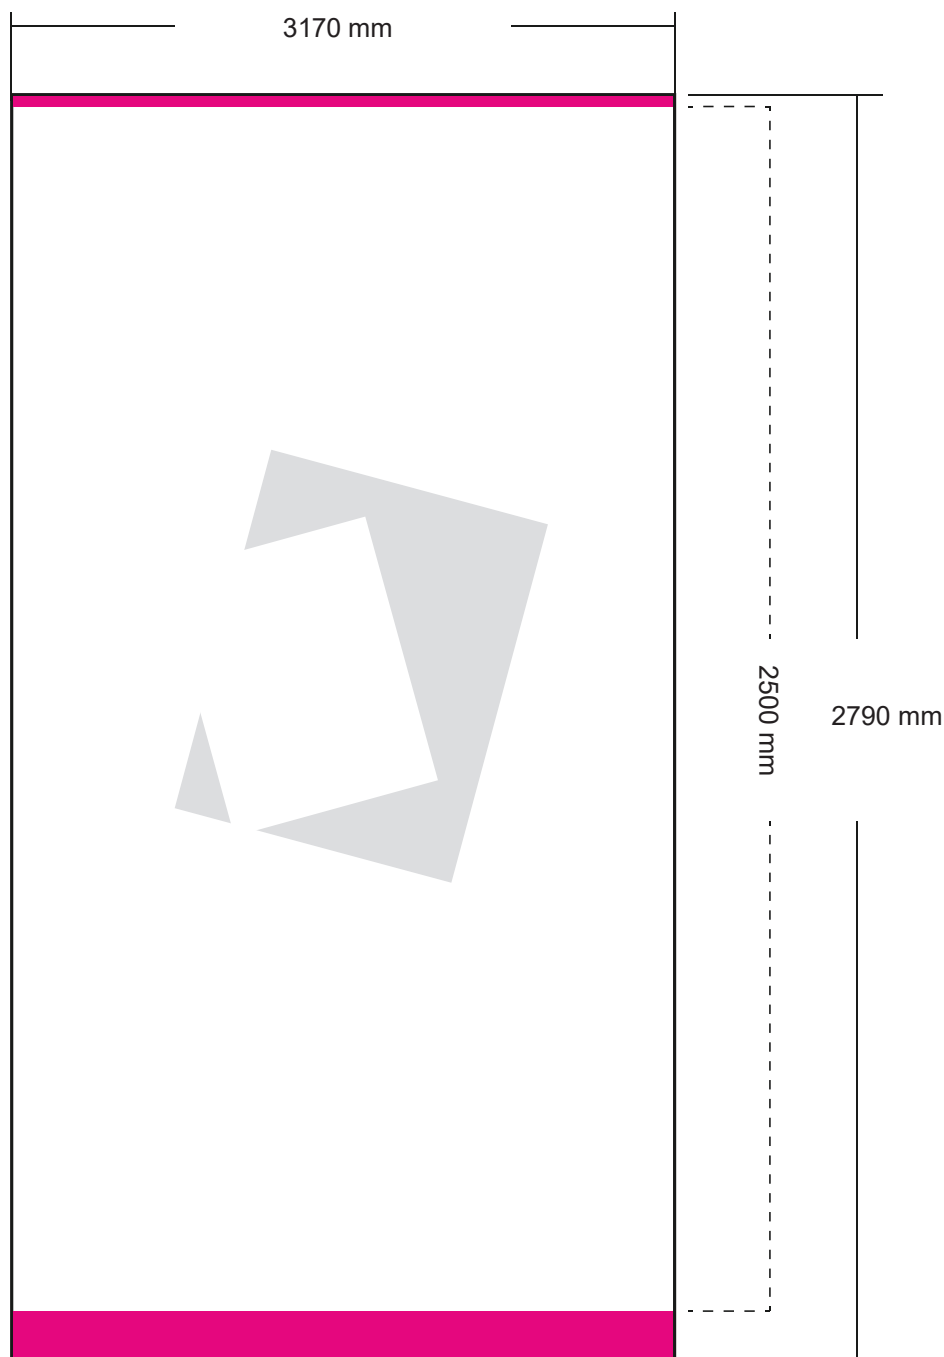

Roll-Up Gigant

Zu lieferndes Format
3170 mm x 2790 mm

Farbraum
CMYK

Dateiformat
PDF, JPG, TIF

 Verdeckter Bereich
oben 10 mm
Verdeckter Bereich
unten 290 mm

Weitere Vorgaben:

- keine Farbkontrollstreifen, Passerkreuze etc. verwenden
- keine Schmuck- bzw. Sonderfarben oder Alphakanäle anlegen
- Transparenzen müssen reduziert werden
- Alle Schriften in Pfade / Kurven konvertieren
- Farbraum: immer CMYK
- Farbprofil: FOGRA 27
- Gesamtfarbauftrag: max. 300 %
- PDF-Dateien: PDF / X-3: 2002
- keine Flächen oder Konturen auf „Überdrucken“ stellen