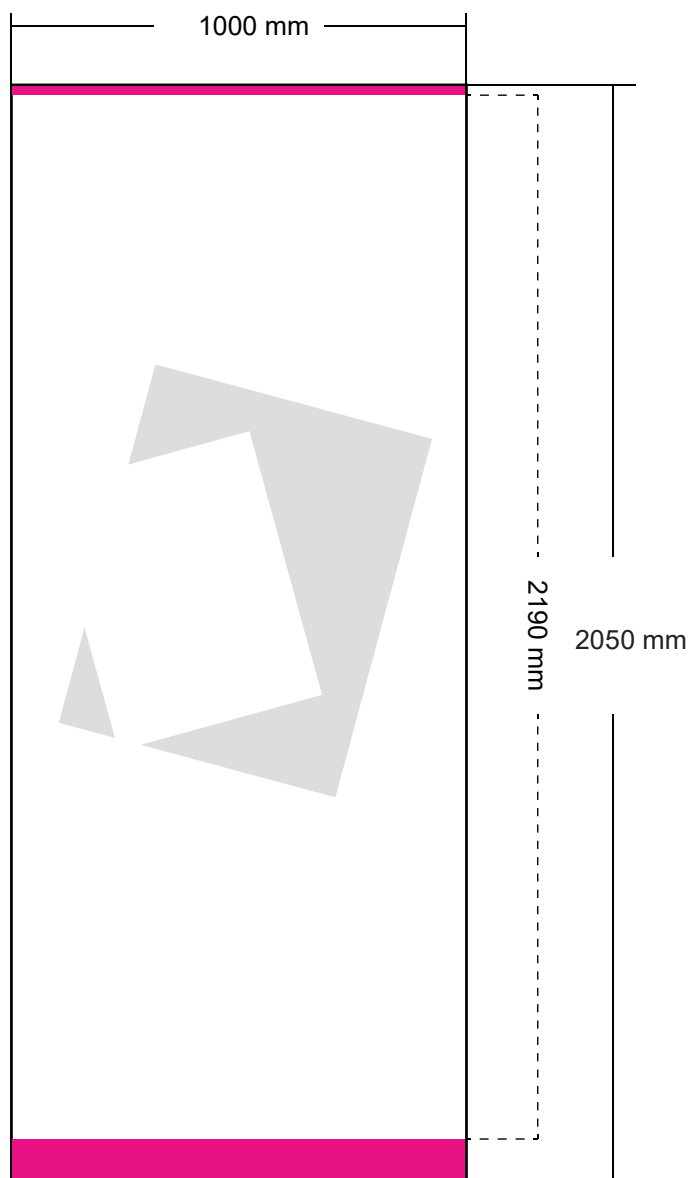

Roll-Up Standard Black

Zu lieferndes Format
850 mm x 2050 mm

Farbraum
CMYK

Druckermarken
keine

Dateiformat
PDF, JPG, TIF

Verdeckter Bereich oben 10 mm
Verdeckter Bereich unten 50 mm

Roll-Up Standard Black

Druckdatenlieferung:
1000 mm x 2050 mm

Farbraum
CMYK

Druckermarken
keine

Dateiformat
PDF, JPG, TIF

 Verdeckter Bereich oben 10 mm
Verdeckter Bereich unten 50 mm

Roll-Up Standard Black

Weitere Vorgaben:

- keine Farbkontrollstreifen, Passerkreuze etc. verwenden
- keine Schmuck- bzw. Sonderfarben oder Alphakanäle anlegen
- Transparenzen müssen reduziert werden
- Alle Schriften in Pfade / Kurven konvertieren
- Farbraum: immer CMYK
- Farbprofil: FOGRA 27
- Gesamtfarbauftrag: max. 300 %
- PDF-Dateien: PDF / X-3: 2002
- keine Flächen oder Konturen auf „Überdrucken“ stellen