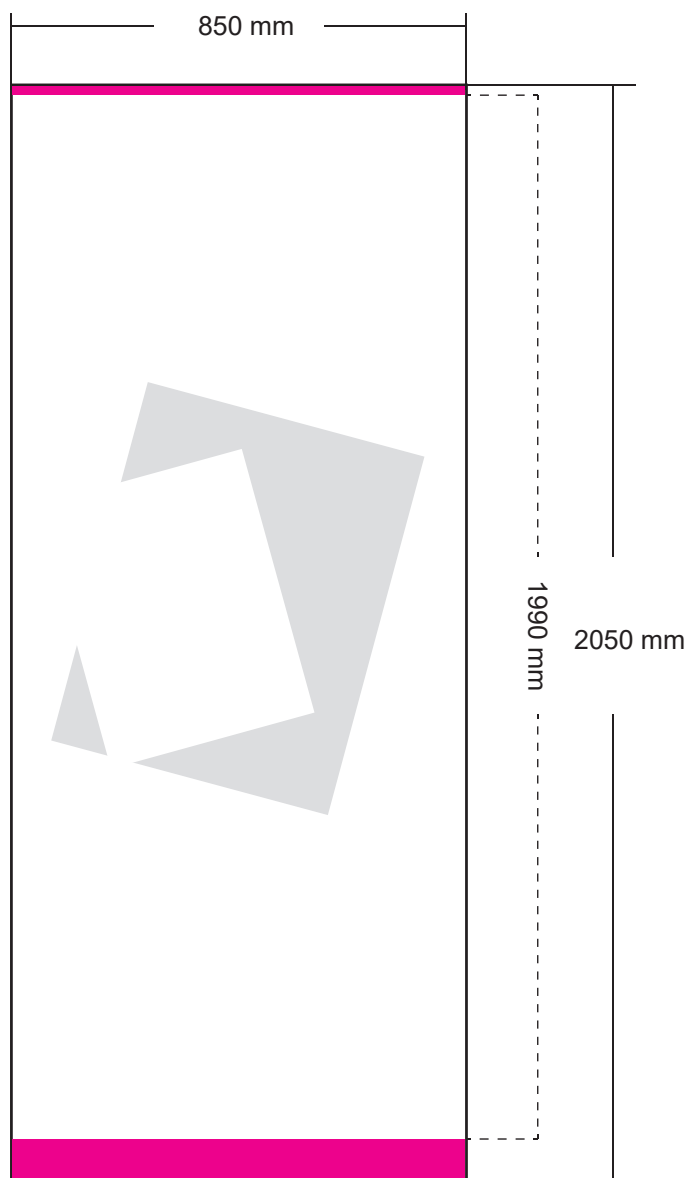

Roll-Up Standard Black

Zu lieferndes Format
850 mm x 2050 mm

Farbraum
CMYK

Druckermarken
keine

Dateiformat
PDF, JPG, TIF

Verdeckter Bereich oben 10 mm
Verdeckter Bereich unten 50 mm

Roll-Up Standard Black

Druckdatenlieferung:
1000 mm x 2050 mm

Farbraum
CMYK

Druckermarken
keine

Dateiformat
PDF, JPG, TIF

 Verdeckter Bereich oben 10 mm
Verdeckter Bereich unten 50 mm

Roll-Up Standard Black

Weitere Vorgaben:

- keine Farbkontrollstreifen, Passerkreuze etc. verwenden
- keine Schmuck- bzw. Sonderfarben oder Alphakanäle anlegen
- Transparenzen müssen reduziert werden
- Alle Schriften in Pfade / Kurven konvertieren
- Farbraum: immer CMYK
- Farbprofil: FOGRA 27
- Gesamtfarbauftrag: max. 300 %
- PDF-Dateien: PDF / X-3: 2002
- keine Flächen oder Konturen auf „Überdrucken“ stellen