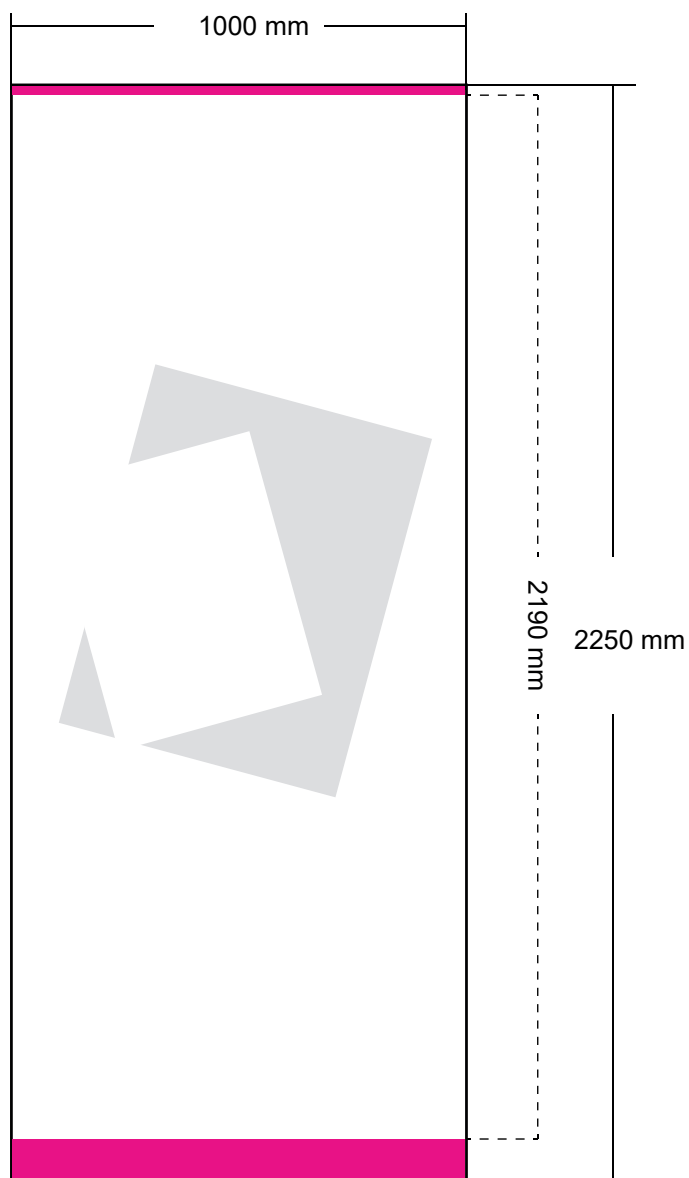

**Zu lieferndes Format**  
850 mm x 2250 mm

**Farbraum**  
CMYK

**Dateiformat**  
PDF, JPG, TIF

Verdeckter Bereich oben 10 mm  
Verdeckter Bereich unten 50 mm

Druckvorlage

# Roll-Up Premium

**Zu lieferndes Format**  
1000 mm x 2250 mm

**Farbraum**  
CMYK

**Dateiformat**  
PDF, JPG, TIF

Verdeckter Bereich oben 10 mm  
Verdeckter Bereich unten 50 mm

**Weitere Vorgaben:**

- keine Farbkontrollstreifen, Passerkreuze etc. verwenden
- keine Schmuck- bzw. Sonderfarben oder Alphakanäle anlegen
- Transparenzen müssen reduziert werden
- Alle Schriften in Pfade / Kurven konvertieren
- Farbraum: immer CMYK
- Farbprofil: FOGRA 27
- Gesamtfarbauftrag: max. 300 %
- PDF-Dateien: PDF / X-3: 2002
- keine Flächen oder Konturen auf „Überdrucken“ stellen