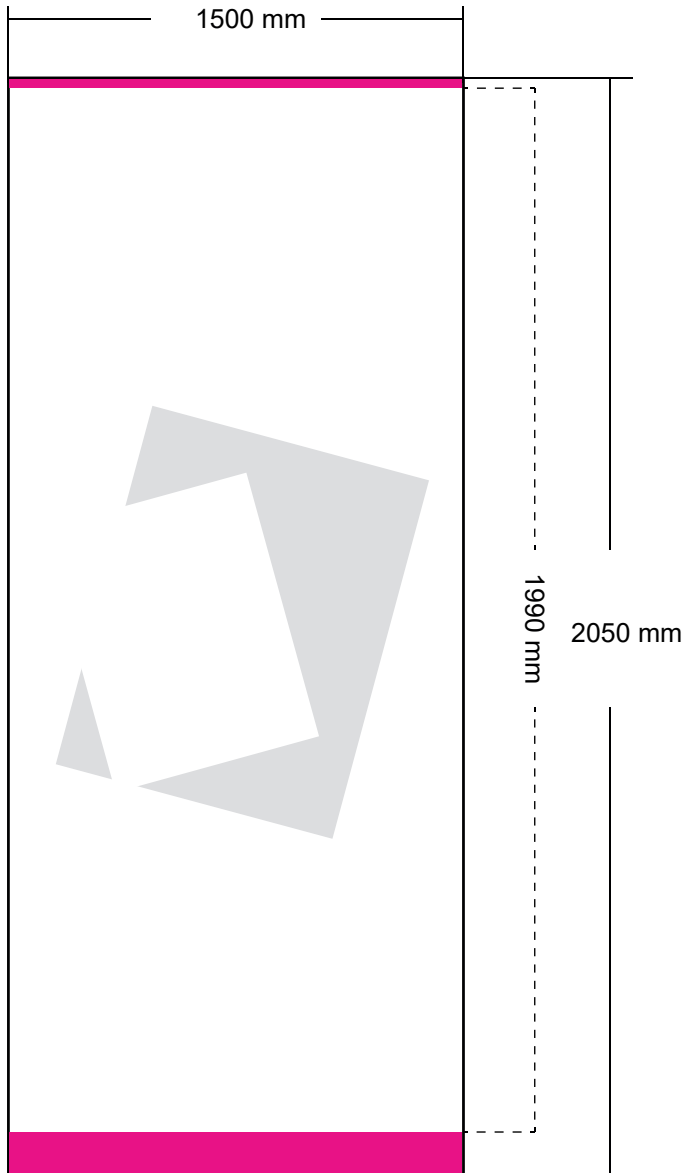

Zu lieferndes Format
1200 mm x 2050 mm

Farbraum
CMYK

Dateiformat
PDF, JPG, TIF

Verdeckter Bereich oben 10 mm
Verdeckter Bereich unten 50 mm

Zu lieferndes Format
1500 mm x 2050 mm

Farbraum
CMYK

Dateiformat
PDF, JPG, TIF

Verdeckter Bereich oben 10 mm
Verdeckter Bereich unten 50 mm

Weitere Vorgaben:

- keine Farbkontrollstreifen, Passerkreuze etc. verwenden
- keine Schmuck- bzw. Sonderfarben oder Alphakanäle anlegen
- Transparenzen müssen reduziert werden
- Alle Schriften in Pfade / Kurven konvertieren
- Farbraum: immer CMYK
- Farbprofil: FOGRA 27
- Gesamtfarbauftrag: max. 300 %
- PDF-Dateien: PDF / X-3: 2002
- keine Flächen oder Konturen auf „Überdrucken“ stellen