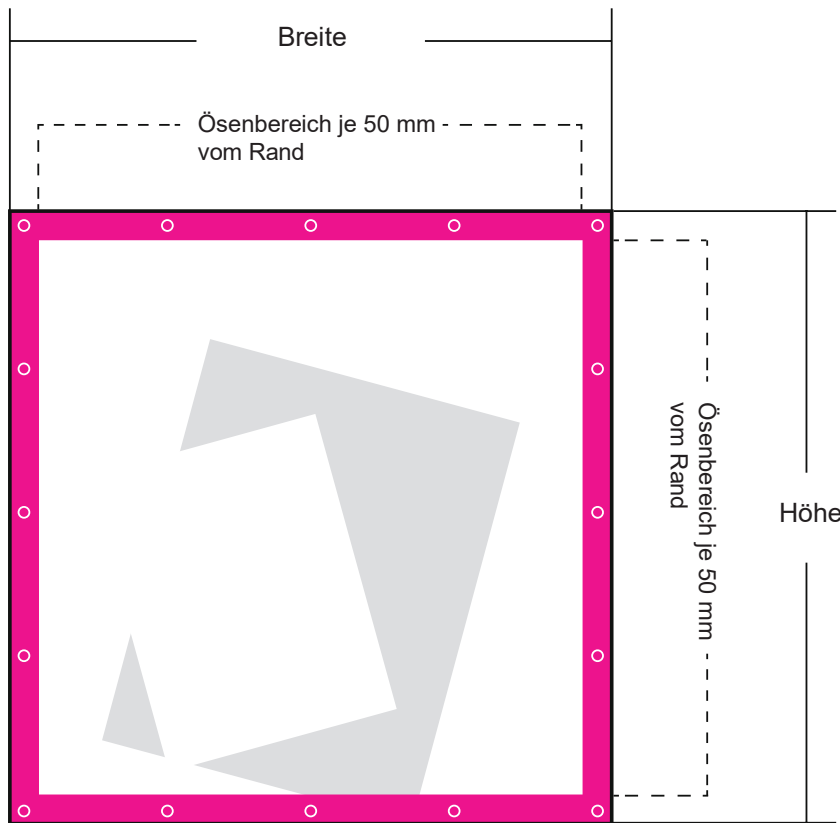

Plane Absperrgitter Frontlit

Druckdatenlieferung:
ohne Zugaben

Format:
215 x 73 cm

Farbraum
CMYK

Druckermarken
keine

Dateiformat
PDF, JPG, TIF

Sicherheitsabstand für Ösen 50 mm
(in diesem Bereich keinen wichtigen Text setzen,
er könnte durch die Ösen unlesbar werden)

Plane Absperrgitter Frontlit

Weitere Vorgaben:

- keine Farbkontrollstreifen, Passerkreuze etc. verwenden
- keine Schmuck- bzw. Sonderfarben oder Alphakanäle anlegen
- Transparenzen müssen reduziert werden
- Alle Schriften in Pfade / Kurven konvertieren
- Farbraum: immer CMYK
- Farbprofil: FOGRA 27
- Gesamtfarbauftrag: max. 300 %
- PDF-Dateien: PDF / X-3: 2002
- keine Flächen oder Konturen auf „Überdrucken“ stellen