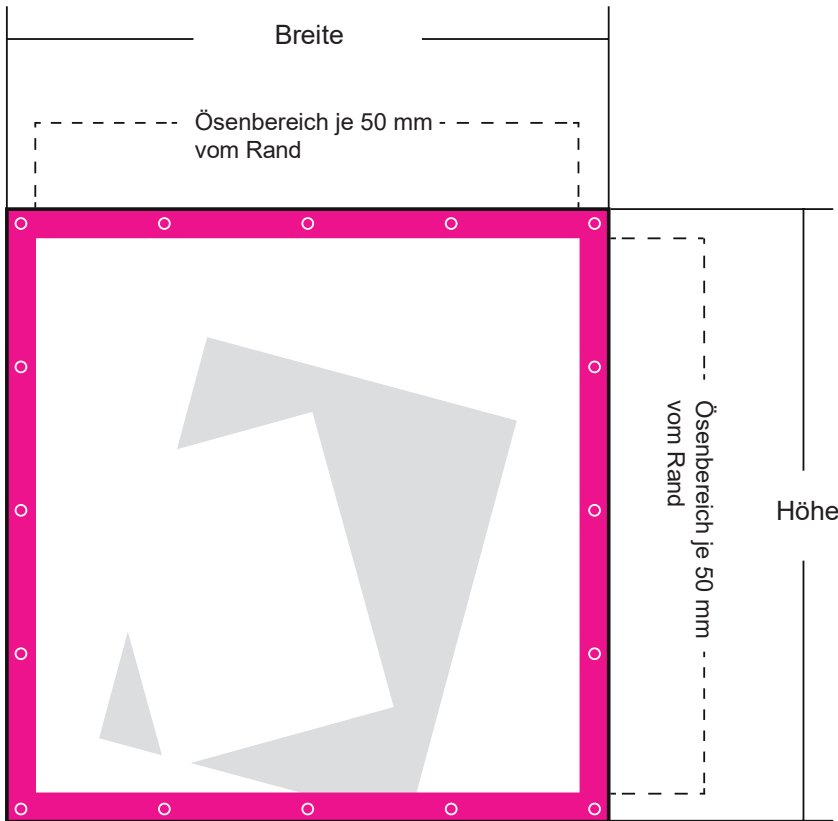

Premium Mesh Banner

Druckdatenlieferung:
ohne Zugaben

Farbraum
CMYK

Druckermarken
keine

Dateiformat
PDF, JPG, TIF

 Sicherheitsabstand für Ösen 50 mm
(in diesem Bereich keinen wichtigen Text setzen,
er könnte durch die Ösen unlesbar werden)

Premium Mesh Banner

Weitere Vorgaben:

- keine Farbkontrollstreifen, Passerkreuze etc. verwenden
- keine Schmuck- bzw. Sonderfarben oder Alphakanäle anlegen
- Transparenzen müssen reduziert werden
- Alle Schriften in Pfade / Kurven konvertieren
- Farbraum: immer CMYK
- Farbprofil: FOGRA 27
- Gesamtfarbauftrag: max. 300 %
- PDF-Dateien: PDF / X-3: 2002
- keine Flächen oder Konturen auf „Überdrucken“ stellen