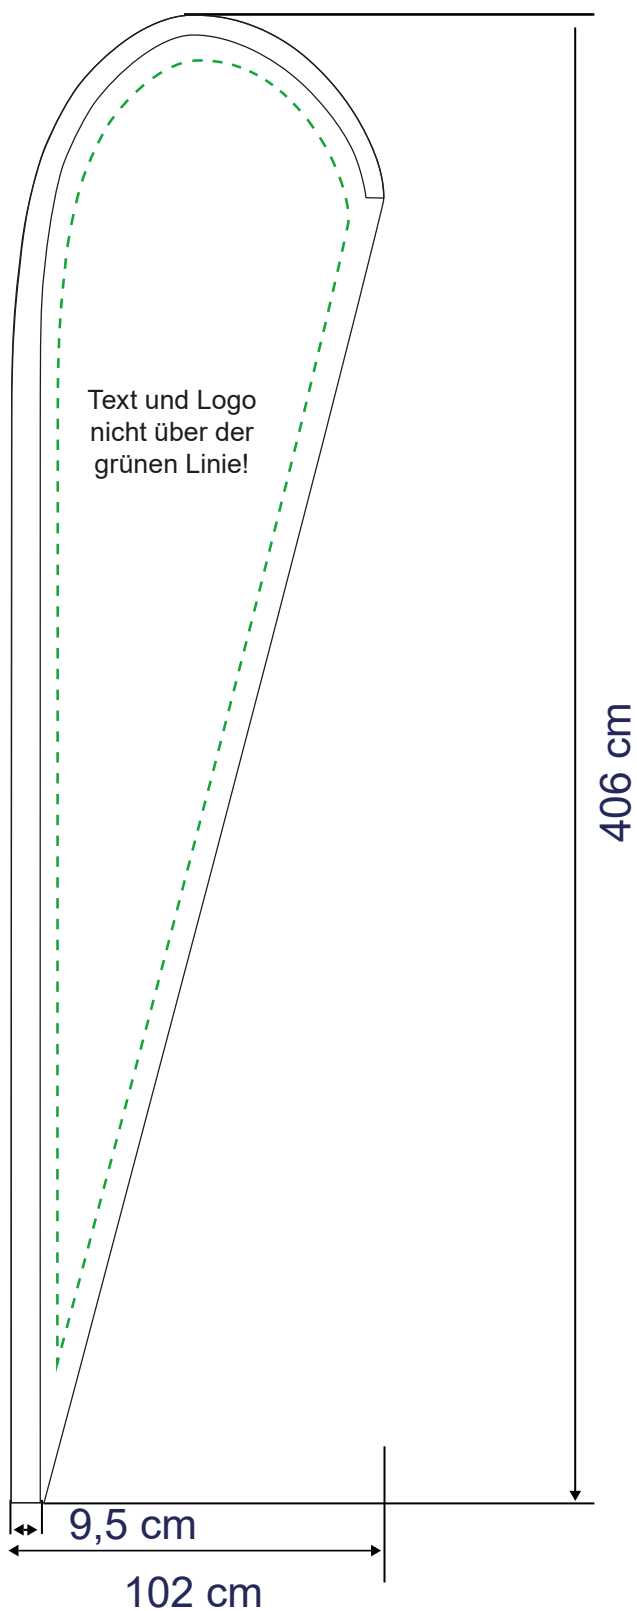

Beachflag Drop S

Zu lieferndes Format
600 x 1450 mm

Farbraum
CMYK

Druckermarken
keine

Dateiformat
PDF, JPG, TIF

Beachflag Drop M

Zu lieferndes Format
710 x 1900 mm

Farbraum
CMYK

Druckermarken
keine

Dateiformat
PDF, JPG, TIF

Beachflag Drop L

Zu lieferndes Format
836 x 2840 mm

Farbraum
CMYK

Druckermarken
keine

Dateiformat
PDF, JPG, TIF

Beachflag Drop XL

Zu lieferndes Format
1020 x 4060 mm

Farbraum
CMYK

Druckermarken
keine

Dateiformat
PDF, JPG, TIF

Beachflag Drop

Weitere Vorgaben:

- keine Farbkontrollstreifen, Passerkreuze etc. verwenden
- keine Schmuck- bzw. Sonderfarben oder Alphakanäle anlegen
- Transparenzen müssen reduziert werden
- Alle Schriften in Pfade / Kurven konvertieren
- Farbraum: immer CMYK
- Farbprofil: FOGRA 27
- Gesamtfarbauftrag: max. 300 %
- PDF-Dateien: PDF / X-3: 2002
- keine Flächen oder Konturen auf „Überdrucken“ stellen