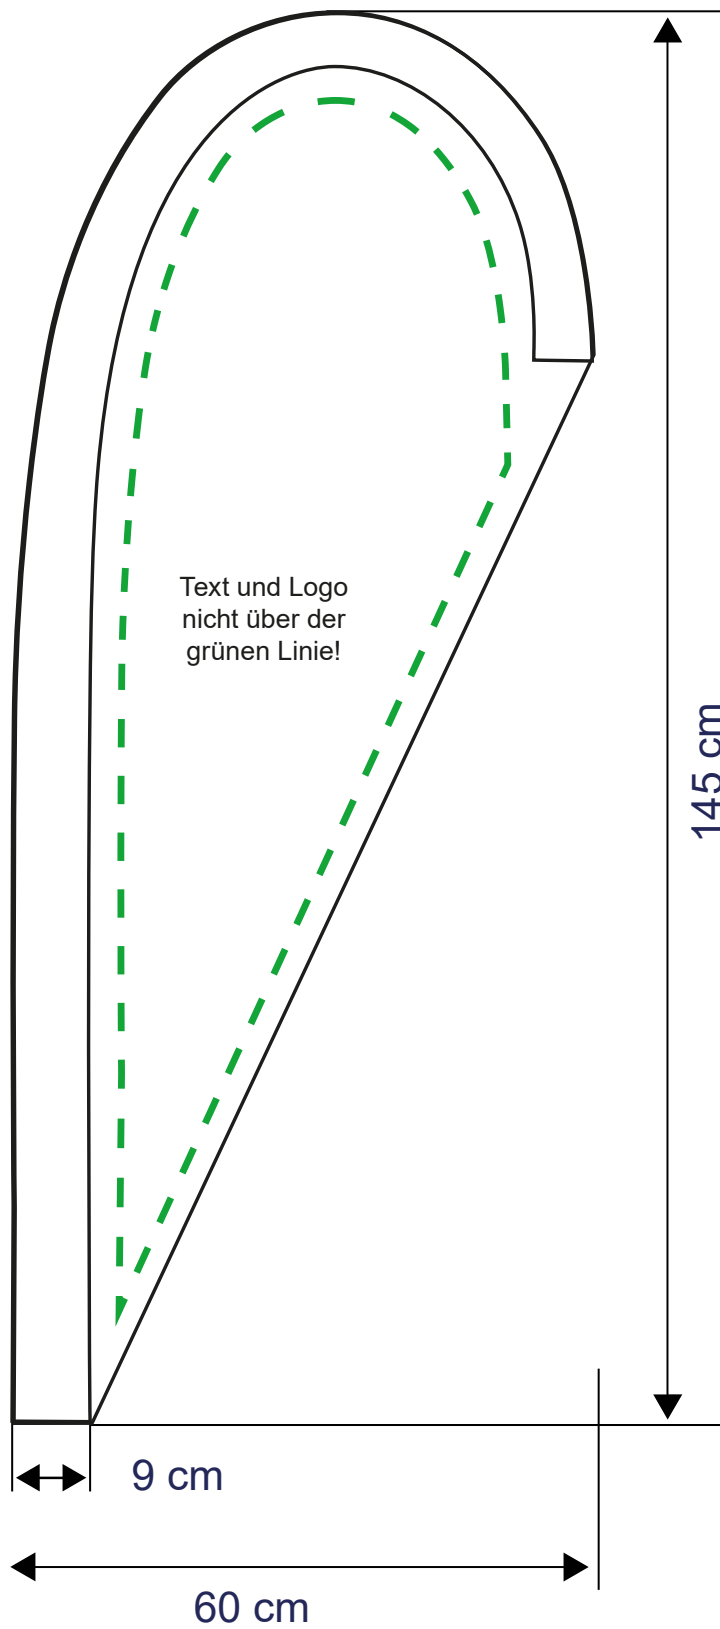

Beachflag Drop S

Zu lieferndes Format
600 x 1450 mm

Farbraum
CMYK

Druckermarken
keine

Dateiformat
PDF, JPG, TIF

Beachflag Drop M

Zu lieferndes Format
710 x 1900 mm

Farbraum
CMYK

Druckermarken
keine

Dateiformat
PDF, JPG, TIF

Beachflag Drop L

Zu lieferndes Format
836 x 2840 mm

Farbraum
CMYK

Druckermarken
keine

Dateiformat
PDF, JPG, TIF

Beachflag Drop XL

Zu lieferndes Format
1020 x 4060 mm

Farbraum
CMYK

Druckermarken
keine

Dateiformat
PDF, JPG, TIF

Beachflag Drop

Weitere Vorgaben:

- keine Farbkontrollstreifen, Passerkreuze etc. verwenden
- keine Schmuck- bzw. Sonderfarben oder Alphakanäle anlegen
- Transparenzen müssen reduziert werden
- Alle Schriften in Pfade / Kurven konvertieren
- Farbraum: immer CMYK
- Farbprofil: FOGRA 27
- Gesamtfarbauftrag: max. 300 %
- PDF-Dateien: PDF / X-3: 2002
- keine Flächen oder Konturen auf „Überdrucken“ stellen