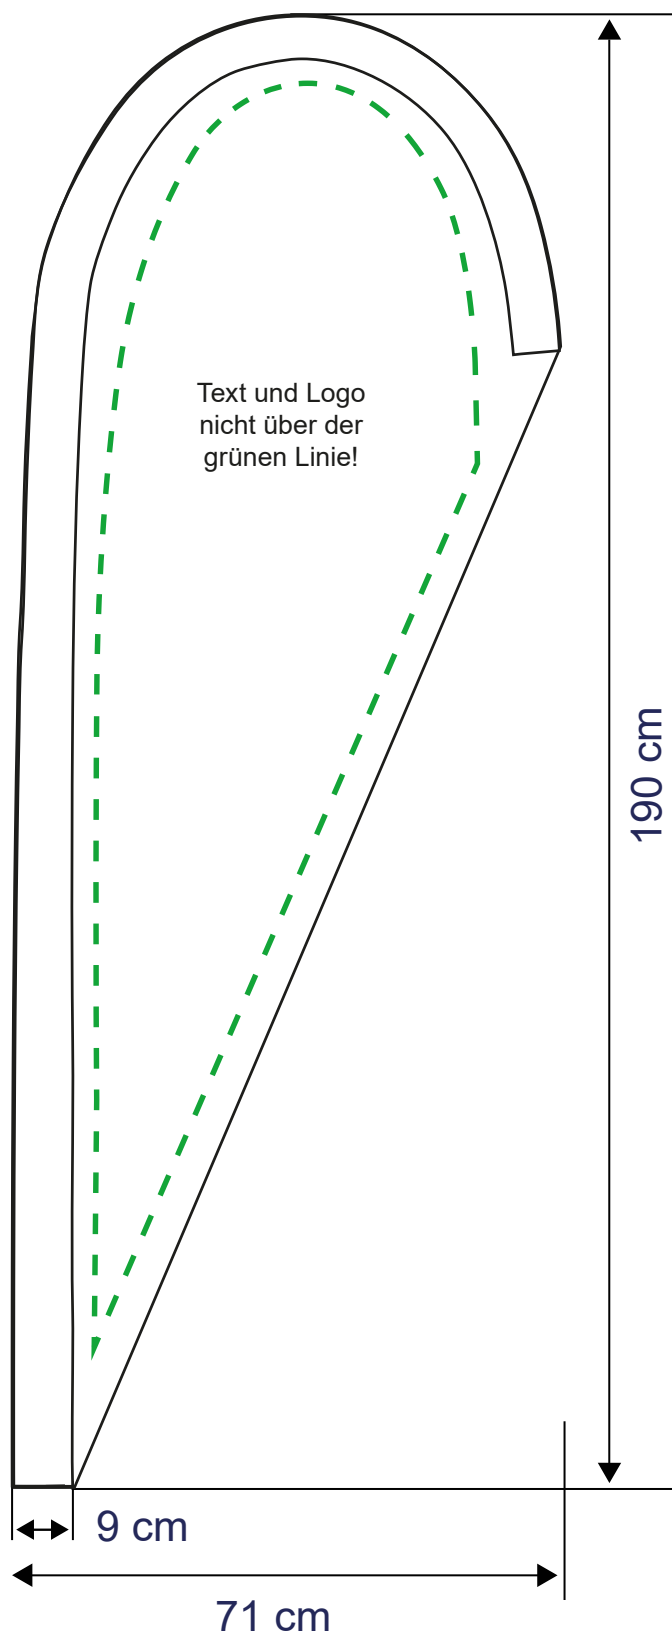

Beachflag Drop S

Zu lieferndes Format
600 x 1450 mm

Farbraum
CMYK

Druckermarken
keine

Dateiformat
PDF, JPG, TIF

Beachflag Drop M

Zu lieferndes Format
710 x 1900 mm

Farbraum
CMYK

Druckermarken
keine

Dateiformat
PDF, JPG, TIF

Beachflag Drop L

Zu lieferndes Format
836 x 2840 mm

Farbraum
CMYK

Druckermarken
keine

Dateiformat
PDF, JPG, TIF

Beachflag Drop XL

Zu lieferndes Format
1020 x 4060 mm

Farbraum
CMYK

Druckermarken
keine

Dateiformat
PDF, JPG, TIF

Beachflag Drop

Weitere Vorgaben:

- keine Farbkontrollstreifen, Passerkreuze etc. verwenden
- keine Schmuck- bzw. Sonderfarben oder Alphakanäle anlegen
- Transparenzen müssen reduziert werden
- Alle Schriften in Pfade / Kurven konvertieren
- Farbraum: immer CMYK
- Farbprofil: FOGRA 27
- Gesamtfarbauftrag: max. 300 %
- PDF-Dateien: PDF / X-3: 2002
- keine Flächen oder Konturen auf „Überdrucken“ stellen