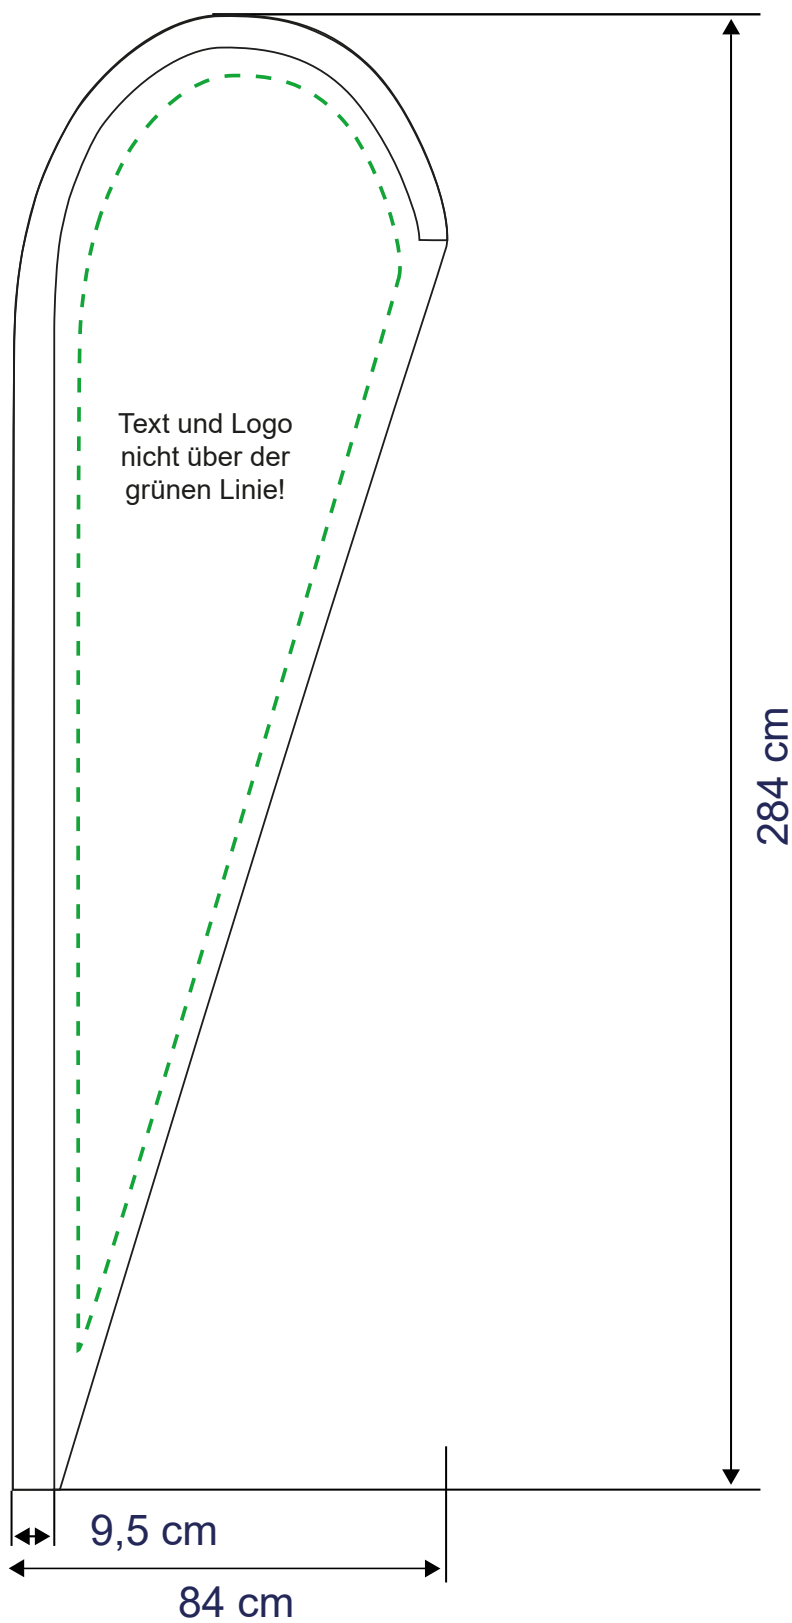

Beachflag Drop S

Zu lieferndes Format
600 x 1450 mm

Farbraum
CMYK

Druckermarken
keine

Dateiformat
PDF, JPG, TIF

Beachflag Drop M

Zu lieferndes Format
710 x 1900 mm

Farbraum
CMYK

Druckermarken
keine

Dateiformat
PDF, JPG, TIF

Beachflag Drop L

Zu lieferndes Format
836 x 2840 mm

Farbraum
CMYK

Druckermarken
keine

Dateiformat
PDF, JPG, TIF

Beachflag Drop XL

Zu lieferndes Format
1020 x 4060 mm

Farbraum
CMYK

Druckermarken
keine

Dateiformat
PDF, JPG, TIF

Beachflag Drop

Weitere Vorgaben:

- keine Farbkontrollstreifen, Passerkreuze etc. verwenden
- keine Schmuck- bzw. Sonderfarben oder Alphakanäle anlegen
- Transparenzen müssen reduziert werden
- Alle Schriften in Pfade / Kurven konvertieren
- Farbraum: immer CMYK
- Farbprofil: FOGRA 27
- Gesamtfarbauftrag: max. 300 %
- PDF-Dateien: PDF / X-3: 2002
- keine Flächen oder Konturen auf „Überdrucken“ stellen