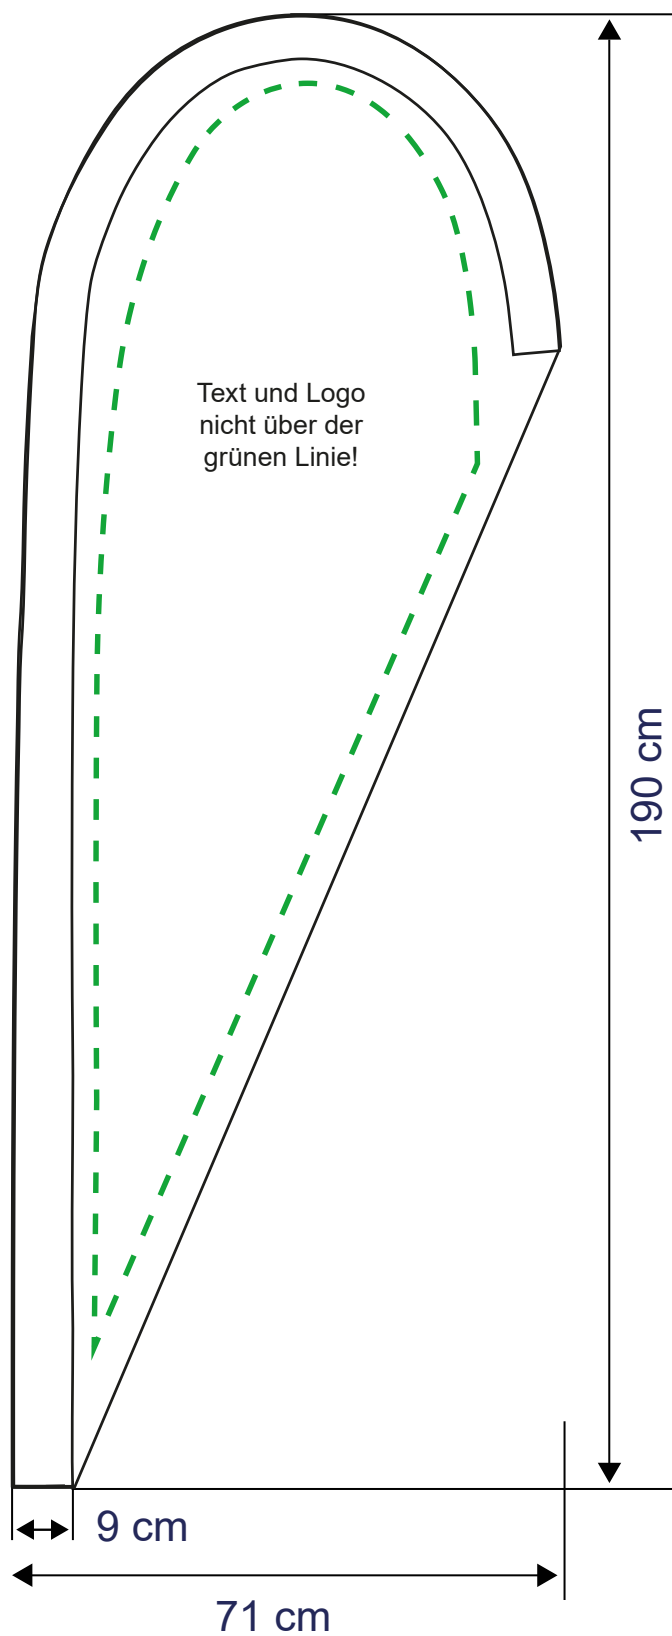

Beachflag Drop S *Premium*

Zu lieferndes Format
600 x 1450 mm

Farbraum
CMYK

Druckermarken
keine

Dateiformat
PDF, JPG, TIF

Beachflag Drop M *Premium*

Zu lieferndes Format
710 x 1900 mm

Farbraum
CMYK

Druckermarken
keine

Dateiformat
PDF, JPG, TIF

Beachflag Drop L *Premium*

Zu lieferndes Format
836 x 2840 mm

Farbraum
CMYK

Druckermarken
keine

Dateiformat
PDF, JPG, TIF

Zu lieferndes Format
1020 x 4060 mm