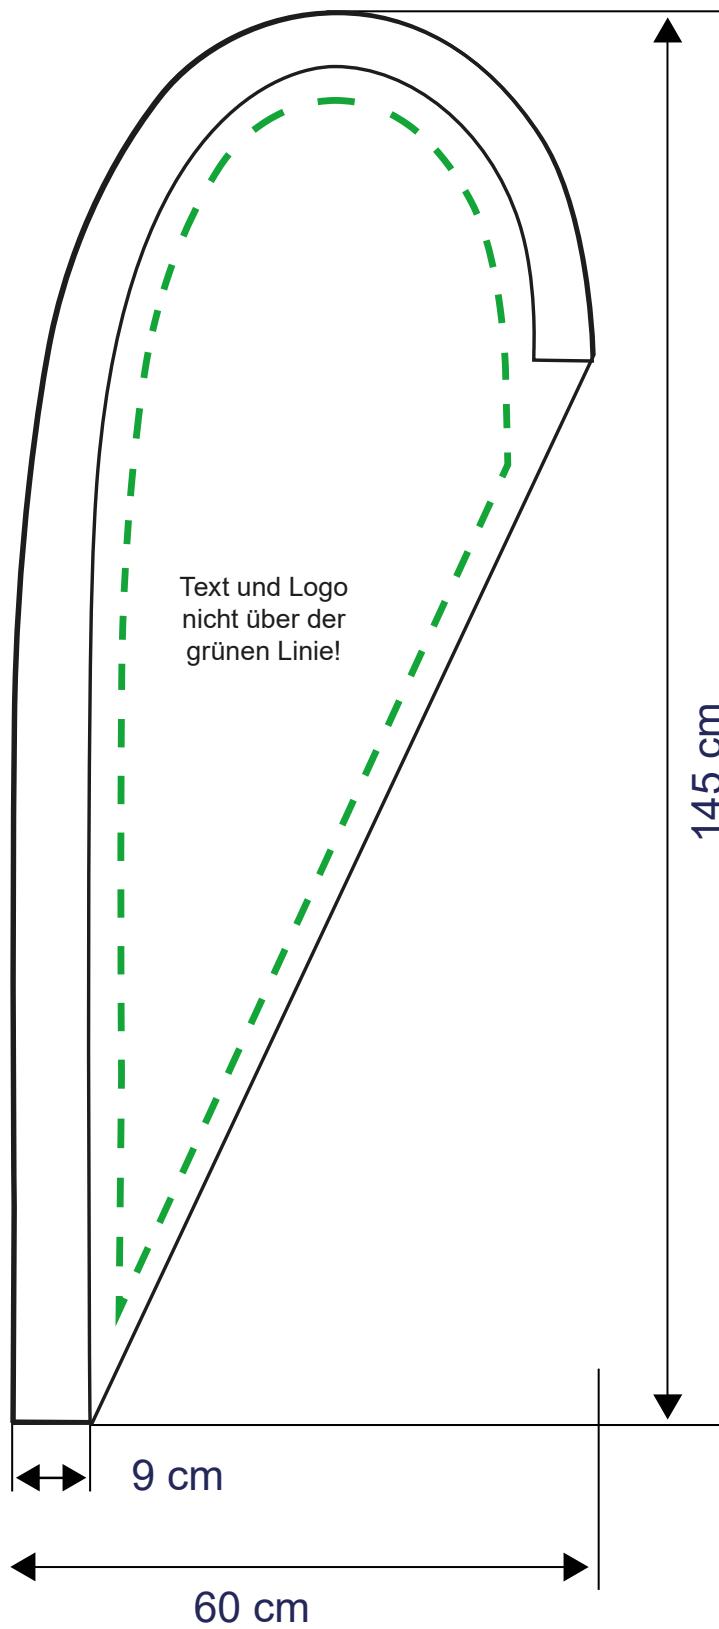

Beachflag Drop S *Premium*

Zu lieferndes Format
600 x 1450 mm

Farbraum
CMYK

Druckermarken
keine

Dateiformat
PDF, JPG, TIF

Beachflag Drop M *Premium*

Zu lieferndes Format
710 x 1900 mm

Farbraum
CMYK

Druckermarken
keine

Dateiformat
PDF, JPG, TIF

Beachflag Drop L *Premium*

Zu lieferndes Format
836 x 2840 mm

Farbraum
CMYK

Druckermarken
keine

Dateiformat
PDF, JPG, TIF

Zu lieferndes Format
1020 x 4060 mm