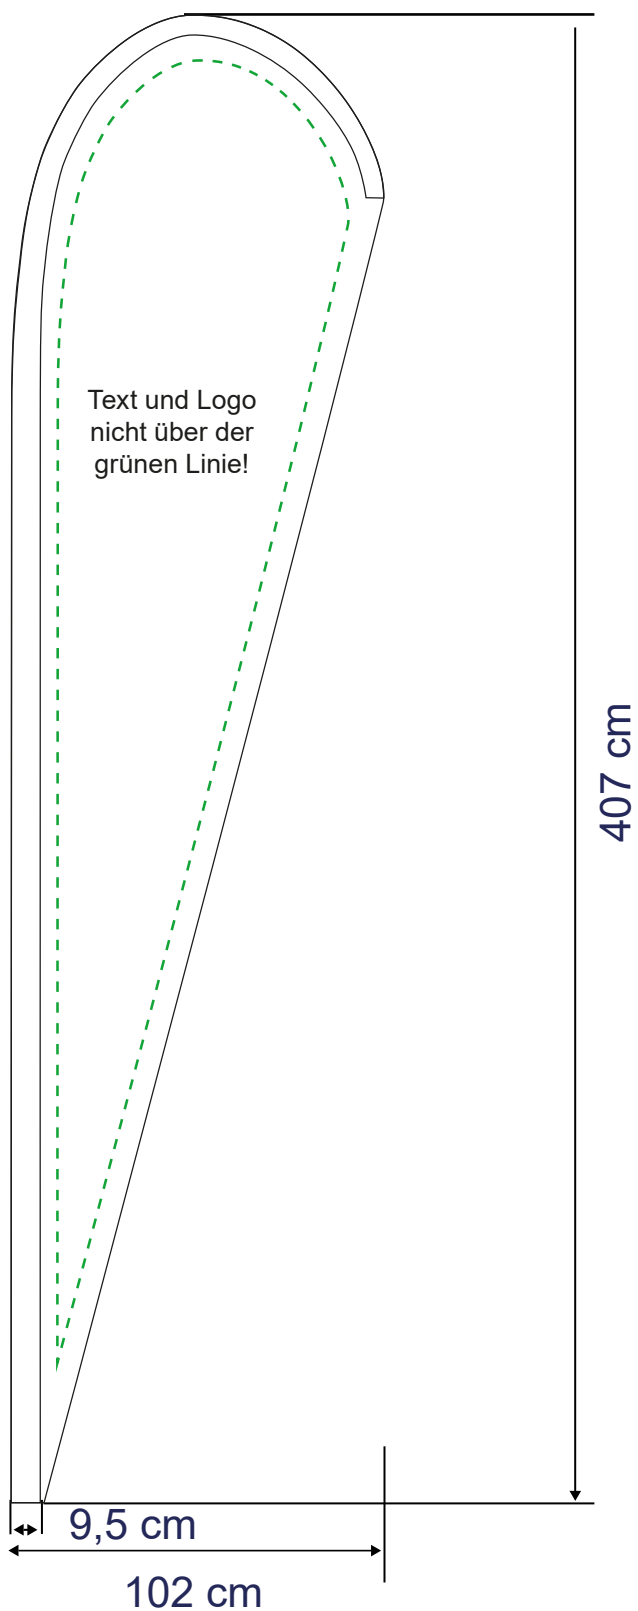

# Beachflag Drop M *Premium*

**Zu lieferndes Format**  
710 x 0 mm

**Farbraum**  
CMYK

**Druckermarken**  
keine

**Dateiformat**  
PDF, JPG, TIF

# Beachflag Drop L *Premium*

**Zu lieferndes Format**  
836 x 3270 mm

**Farbraum**  
CMYK

**Druckermarken**  
keine

**Dateiformat**  
PDF, JPG, TIF

# Beachflag Drop XL *Premium*

**Zu lieferndes Format**  
1020 x 4070 mm

**Farbraum**  
CMYK

**Druckermarken**  
keine

**Dateiformat**  
PDF, JPG, TIF

**Weitere Vorgaben:**

- keine Farbkontrollstreifen, Passerkreuze etc. verwenden
- keine Schmuck- bzw. Sonderfarben oder Alphakanäle anlegen
- Transparenzen müssen reduziert werden
- Alle Schriften in Pfade / Kurven konvertieren
- Farbraum: immer CMYK
- Farbprofil: FOGRA 27
- Gesamtfarbauftrag: max. 300 %
- PDF-Dateien: PDF / X-3: 2002
- keine Flächen oder Konturen auf „Überdrucken“ stellen