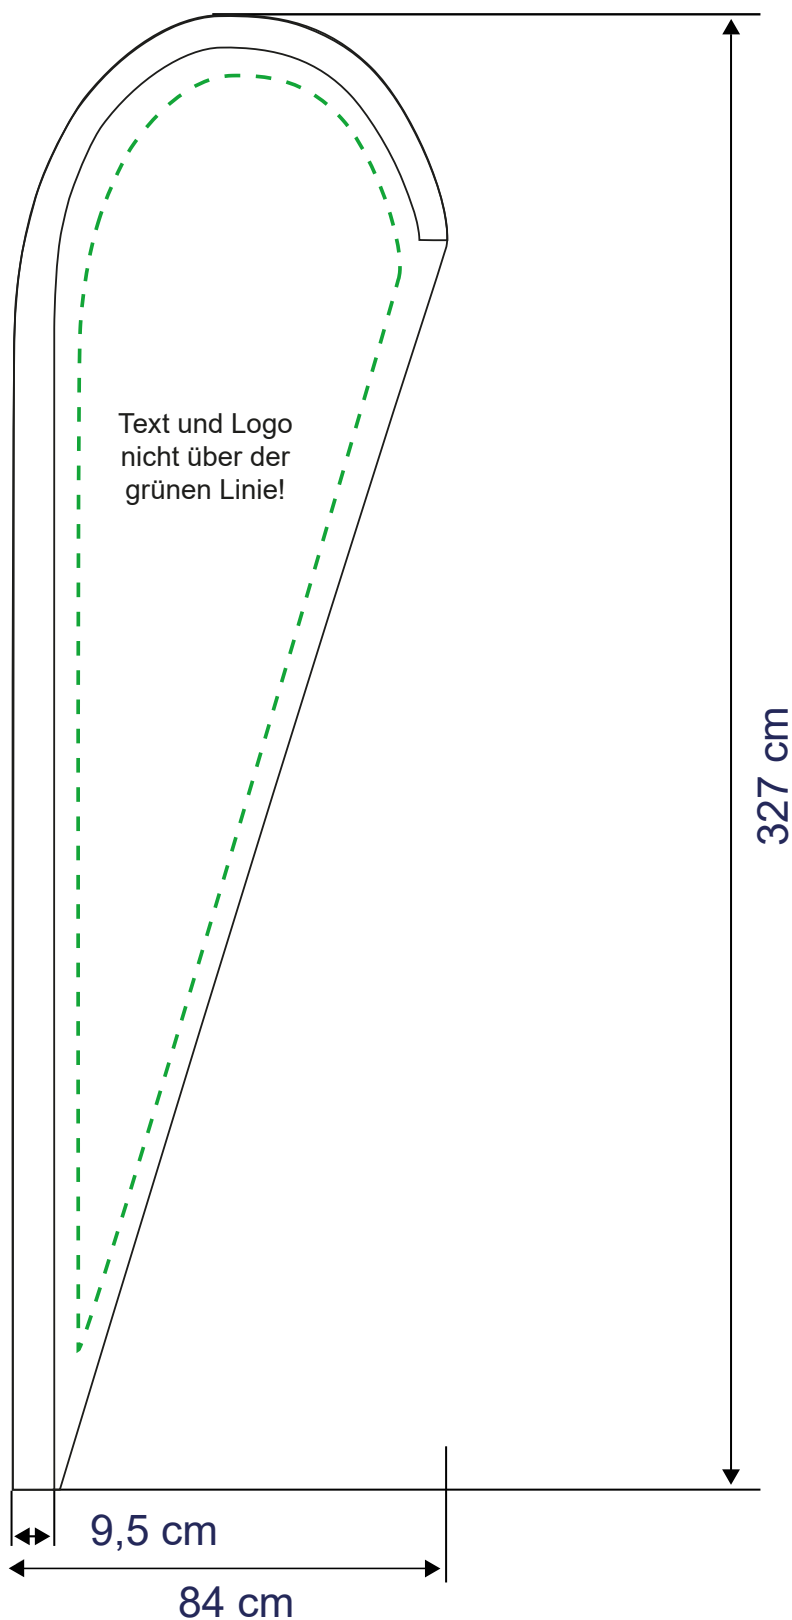

# Beachflag Drop M *Premium*

**Zu lieferndes Format**  
710 x 0 mm

**Farbraum**  
CMYK

**Druckermarken**  
keine

**Dateiformat**  
PDF, JPG, TIF

# Beachflag Drop L *Premium*

**Zu lieferndes Format**  
836 x 3270 mm

**Farbraum**  
CMYK

**Druckermarken**  
keine

**Dateiformat**  
PDF, JPG, TIF

# Beachflag Drop XL *Premium*

**Zu lieferndes Format**  
1020 x 4070 mm

**Farbraum**  
CMYK

**Druckermarken**  
keine

**Dateiformat**  
PDF, JPG, TIF

**Weitere Vorgaben:**

- keine Farbkontrollstreifen, Passerkreuze etc. verwenden
- keine Schmuck- bzw. Sonderfarben oder Alphakanäle anlegen
- Transparenzen müssen reduziert werden
- Alle Schriften in Pfade / Kurven konvertieren
- Farbraum: immer CMYK
- Farbprofil: FOGRA 27
- Gesamtfarbauftrag: max. 300 %
- PDF-Dateien: PDF / X-3: 2002
- keine Flächen oder Konturen auf „Überdrucken“ stellen