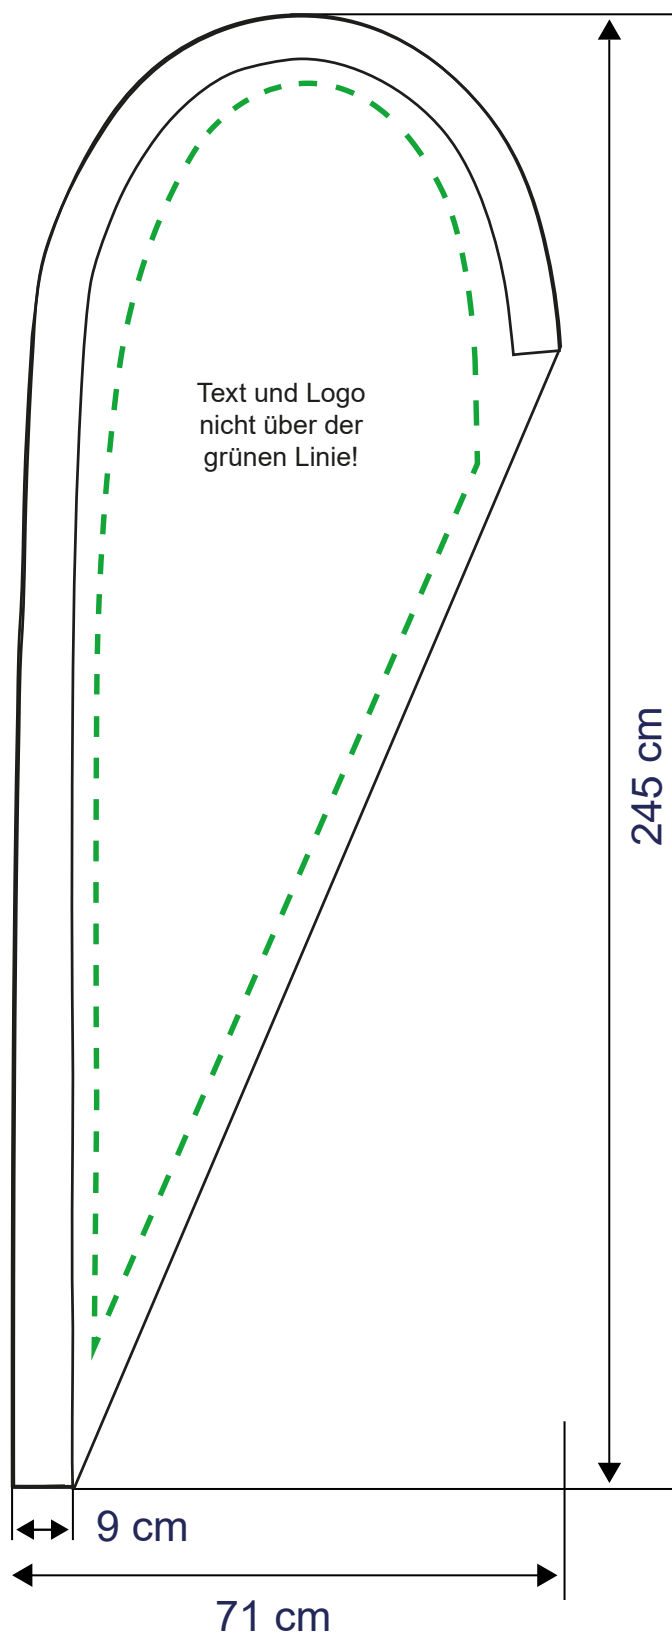

# Beachflag Drop M *Premium*

**Zu lieferndes Format**  
710 x 0 mm

**Farbraum**  
CMYK

**Druckermarken**  
keine

**Dateiformat**  
PDF, JPG, TIF

# Beachflag Drop L *Premium*

**Zu lieferndes Format**  
836 x 3270 mm

**Farbraum**  
CMYK

**Druckermarken**  
keine

**Dateiformat**  
PDF, JPG, TIF

# Beachflag Drop XL *Premium*

**Zu lieferndes Format**  
1020 x 4070 mm

**Farbraum**  
CMYK

**Druckermarken**  
keine

**Dateiformat**  
PDF, JPG, TIF

**Weitere Vorgaben:**

- keine Farbkontrollstreifen, Passerkreuze etc. verwenden
- keine Schmuck- bzw. Sonderfarben oder Alphakanäle anlegen
- Transparenzen müssen reduziert werden
- Alle Schriften in Pfade / Kurven konvertieren
- Farbraum: immer CMYK
- Farbprofil: FOGRA 27
- Gesamtfarbauftrag: max. 300 %
- PDF-Dateien: PDF / X-3: 2002
- keine Flächen oder Konturen auf „Überdrucken“ stellen