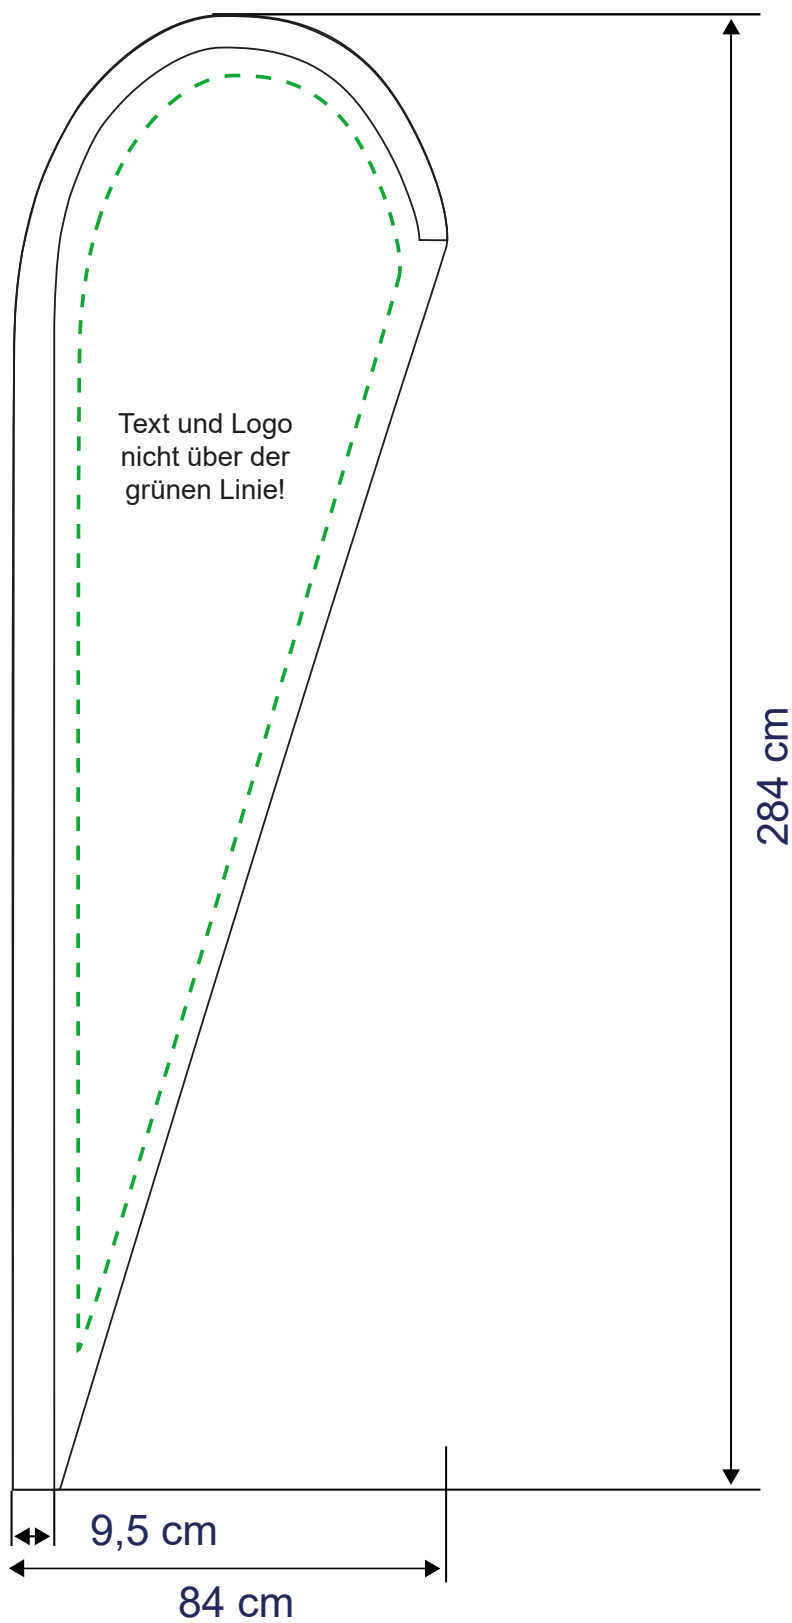

Beachflag Drop S *Premium*

Zu lieferndes Format
600 x 1450 mm

Farbraum
CMYK

Druckermarken
keine

Dateiformat
PDF, JPG, TIF

Beachflag Drop M *Premium*

Zu lieferndes Format
710 x 1900 mm

Farbraum
CMYK

Druckermarken
keine

Dateiformat
PDF, JPG, TIF

Beachflag Drop L *Premium*

Zu lieferndes Format
836 x 2840 mm

Farbraum
CMYK

Druckermarken
keine

Dateiformat
PDF, JPG, TIF

Zu lieferndes Format
1020 x 4060 mm