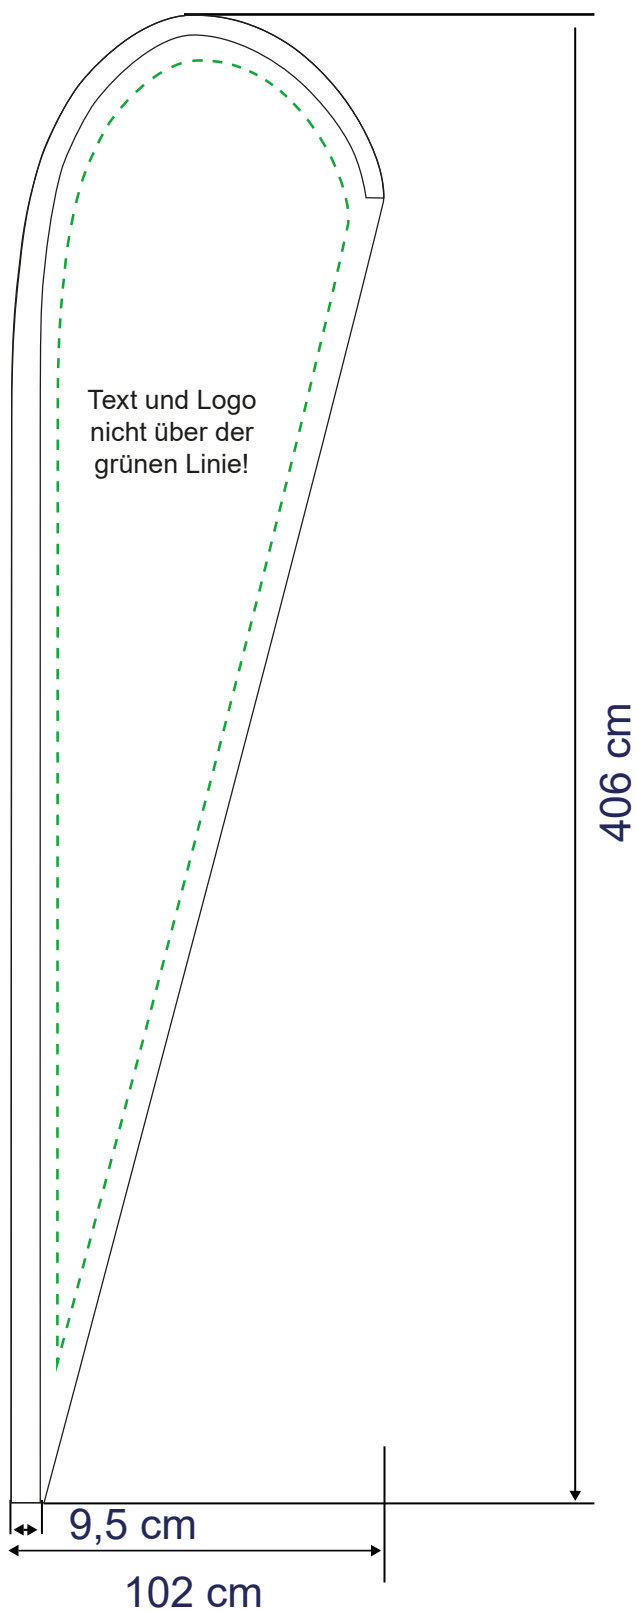

Beachflag Drop S *Premium*

Zu lieferndes Format
600 x 1450 mm

Farbraum
CMYK

Druckermarken
keine

Dateiformat
PDF, JPG, TIF

Beachflag Drop M *Premium*

Zu lieferndes Format
710 x 1900 mm

Farbraum
CMYK

Druckermarken
keine

Dateiformat
PDF, JPG, TIF

Beachflag Drop L *Premium*

Zu lieferndes Format
836 x 2840 mm

Farbraum
CMYK

Druckermarken
keine

Dateiformat
PDF, JPG, TIF

Zu lieferndes Format
1020 x 4060 mm