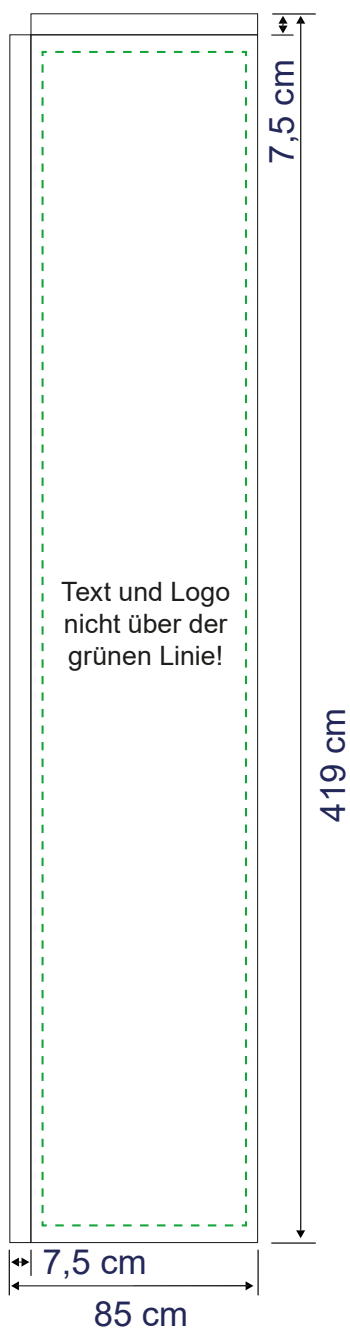

Beachflag Edge S *Premium*

Auflösung: min. 120 dpi

Zu lieferndes Format
580 x 1980 mm

Farbraum
CMYK

Druckermarken
keine

Dateiformat
PDF, JPG, TIF

Beachflag Edge M

Zu lieferndes Format
850 x 3090 mm

Farbraum
CMYK

Druckermarken
keine

Dateiformat
PDF, JPG, TIF

Beachflag Edge L

Zu lieferndes Format
850 x 4190 mm

Farbraum
CMYK

Druckermarken
keine

Dateiformat
PDF, JPG, TIF

Beachflag Edge

Weitere Vorgaben:

- keine Farbkontrollstreifen, Passerkreuze etc. verwenden
- keine Schmuck- bzw. Sonderfarben oder Alphakanäle anlegen
- Transparenzen müssen reduziert werden
- Alle Schriften in Pfade / Kurven konvertieren
- Farbraum: immer CMYK
- Farbprofil: FOGRA 27
- Gesamtfarbauftrag: max. 300 %
- PDF-Dateien: PDF / X-3: 2002
- keine Flächen oder Konturen auf „Überdrucken“ stellen