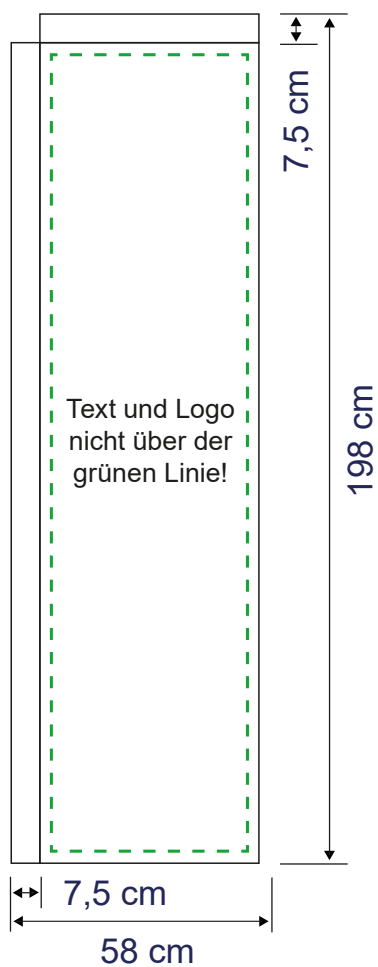

Beachflag Edge S *Premium*

Auflösung: min. 120 dpi

Zu lieferndes Format
580 x 1980 mm

Farbraum
CMYK

Druckermarken
keine

Dateiformat
PDF, JPG, TIF

Beachflag Edge M

Zu lieferndes Format
850 x 3090 mm

Farbraum
CMYK

Druckermarken
keine

Dateiformat
PDF, JPG, TIF

Beachflag Edge L

Zu lieferndes Format
850 x 4190 mm

Farbraum
CMYK

Druckermarken
keine

Dateiformat
PDF, JPG, TIF

Beachflag Edge

Weitere Vorgaben:

- keine Farbkontrollstreifen, Passerkreuze etc. verwenden
- keine Schmuck- bzw. Sonderfarben oder Alphakanäle anlegen
- Transparenzen müssen reduziert werden
- Alle Schriften in Pfade / Kurven konvertieren
- Farbraum: immer CMYK
- Farbprofil: FOGRA 27
- Gesamtfarbauftrag: max. 300 %
- PDF-Dateien: PDF / X-3: 2002
- keine Flächen oder Konturen auf „Überdrucken“ stellen