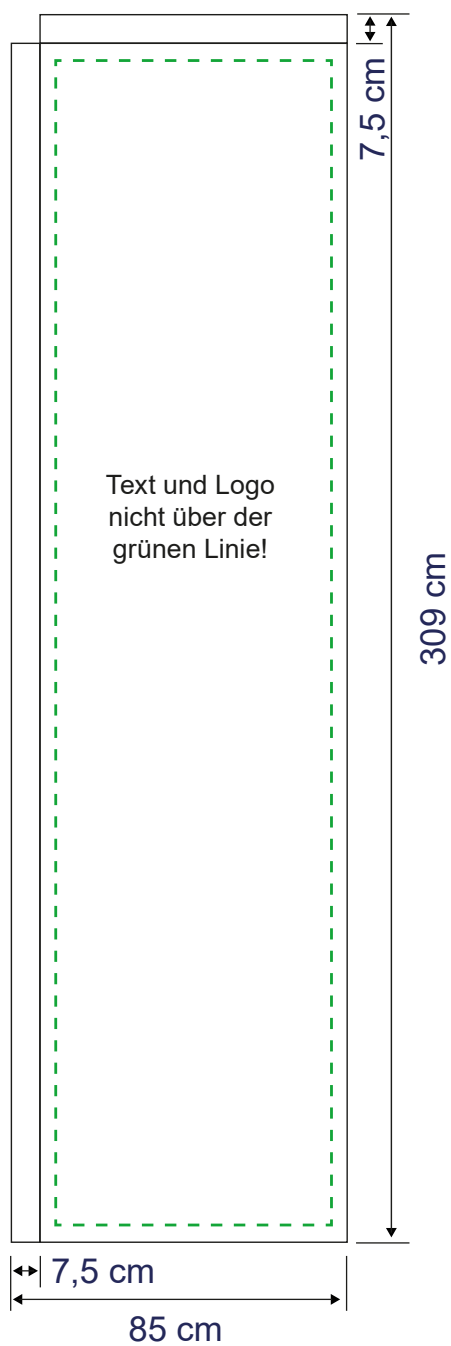

Beachflag Edge S *Premium*

Auflösung: min. 120 dpi

Zu lieferndes Format
580 x 1980 mm

Farbraum
CMYK

Druckermarken
keine

Dateiformat
PDF, JPG, TIF

Beachflag Edge M

Zu lieferndes Format
850 x 3090 mm

Farbraum
CMYK

Druckermarken
keine

Dateiformat
PDF, JPG, TIF

Beachflag Edge L

Zu lieferndes Format
850 x 4190 mm

Farbraum
CMYK

Druckermarken
keine

Dateiformat
PDF, JPG, TIF

Beachflag Edge

Weitere Vorgaben:

- keine Farbkontrollstreifen, Passerkreuze etc. verwenden
- keine Schmuck- bzw. Sonderfarben oder Alphakanäle anlegen
- Transparenzen müssen reduziert werden
- Alle Schriften in Pfade / Kurven konvertieren
- Farbraum: immer CMYK
- Farbprofil: FOGRA 27
- Gesamtfarbauftrag: max. 300 %
- PDF-Dateien: PDF / X-3: 2002
- keine Flächen oder Konturen auf „Überdrucken“ stellen