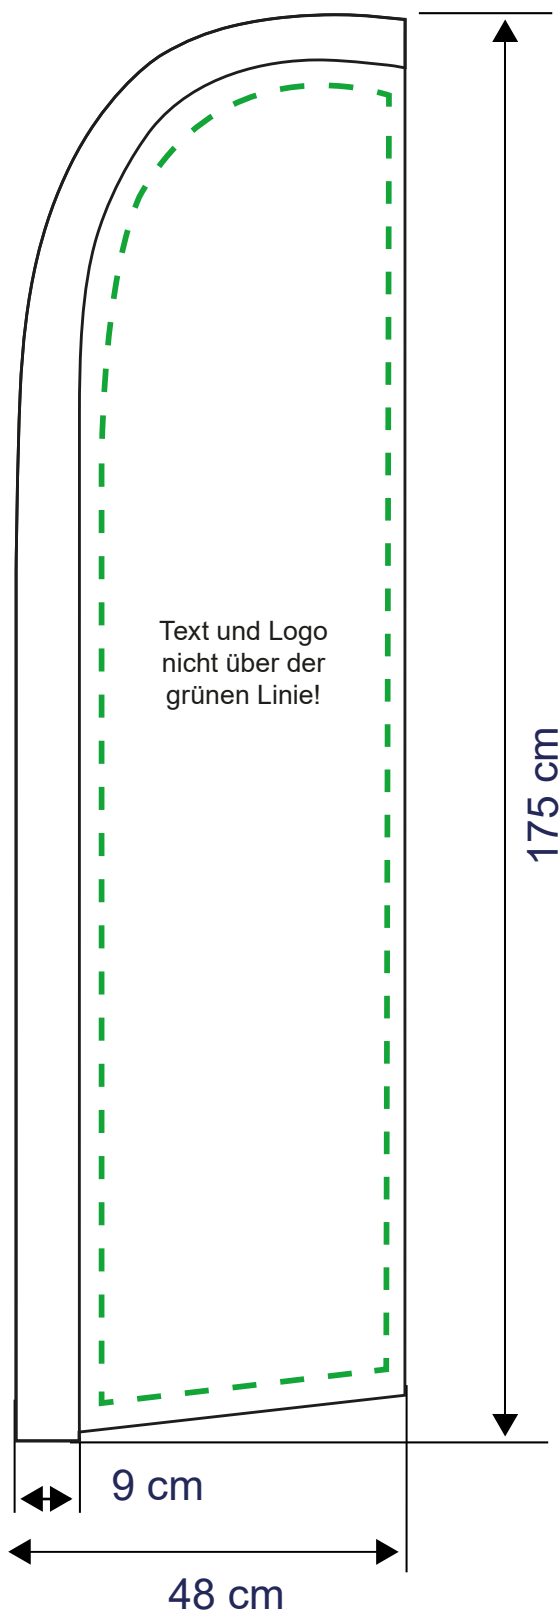

# Beachflag Wing S *Premium*

**Zu lieferndes Format**  
480 x 1750 mm

**Farbraum**  
CMYK

**Druckermarken**  
keine

**Dateiformat**  
PDF, JPG, TIF

**Zu lieferndes Format**  
670 x 2280 mm

**Farbraum**  
CMYK

# Beachflag Wing L *Premium*

**Zu lieferndes Format**  
820 x 3240 mm

**Farbraum**  
CMYK

**Druckermarken**  
keine

**Dateiformat**  
PDF, JPG, TIF

Text und Logo  
nicht über der  
grünen Linie!

324 cm

9 cm

82 cm

# Beachflag Wing XL *Premium*

**Zu lieferndes Format**  
820 x 4510 mm

**Farbraum**  
CMYK

**Druckermarken**  
keine

**Dateiformat**  
PDF, JPG, TIF

**Weitere Vorgaben:**

- keine Farbkontrollstreifen, Passerkreuze etc. verwenden
- keine Schmuck- bzw. Sonderfarben oder Alphakanäle anlegen
- Transparenzen müssen reduziert werden
- Alle Schriften in Pfade / Kurven konvertieren
- Farbraum: immer CMYK
- Farbprofil: FOGRA 27
- Gesamtfarbauftrag: max. 300 %
- PDF-Dateien: PDF / X-3: 2002
- keine Flächen oder Konturen auf „Überdrucken“ stellen