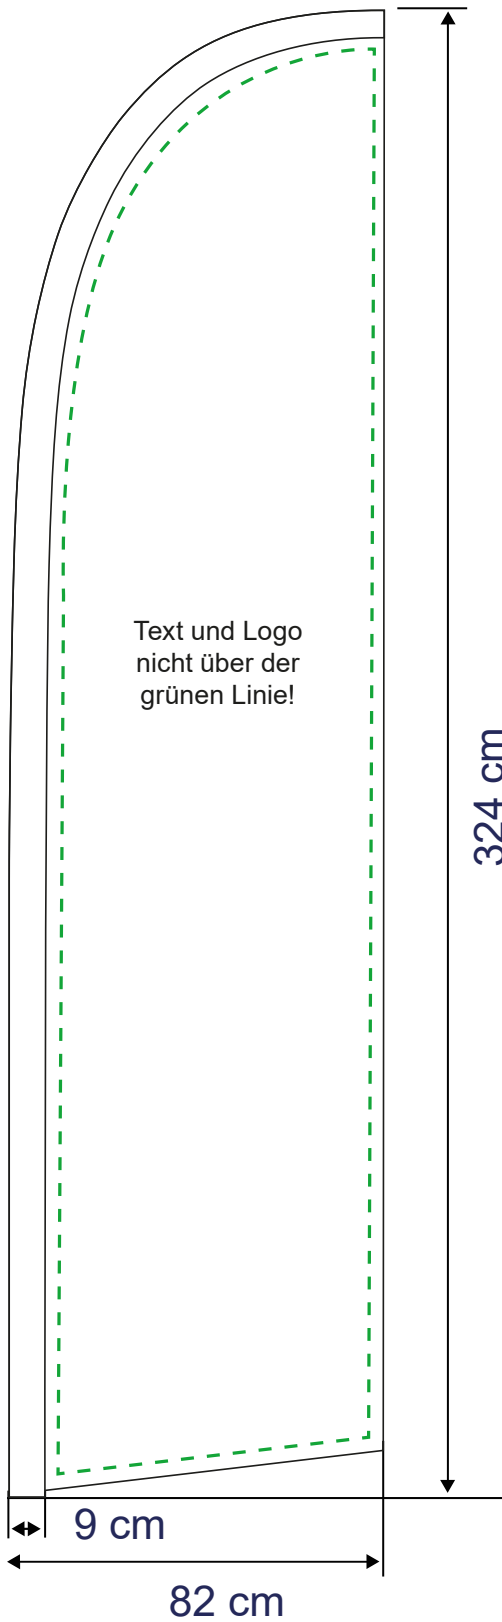

# Beachflag Wing S *Premium*

**Zu lieferndes Format**  
480 x 1750 mm

**Farbraum**  
CMYK

**Druckermarken**  
keine

**Dateiformat**  
PDF, JPG, TIF

**Zu lieferndes Format**  
670 x 2280 mm

**Farbraum**  
CMYK

# Beachflag Wing L *Premium*

**Zu lieferndes Format**  
820 x 3240 mm

**Farbraum**  
CMYK

**Druckermarken**  
keine

**Dateiformat**  
PDF, JPG, TIF

Text und Logo  
nicht über der  
grünen Linie!

324 cm

9 cm

82 cm

# Beachflag Wing XL *Premium*

**Zu lieferndes Format**  
820 x 4510 mm

**Farbraum**  
CMYK

**Druckermarken**  
keine

**Dateiformat**  
PDF, JPG, TIF

**Weitere Vorgaben:**

- keine Farbkontrollstreifen, Passerkreuze etc. verwenden
- keine Schmuck- bzw. Sonderfarben oder Alphakanäle anlegen
- Transparenzen müssen reduziert werden
- Alle Schriften in Pfade / Kurven konvertieren
- Farbraum: immer CMYK
- Farbprofil: FOGRA 27
- Gesamtfarbauftrag: max. 300 %
- PDF-Dateien: PDF / X-3: 2002
- keine Flächen oder Konturen auf „Überdrucken“ stellen