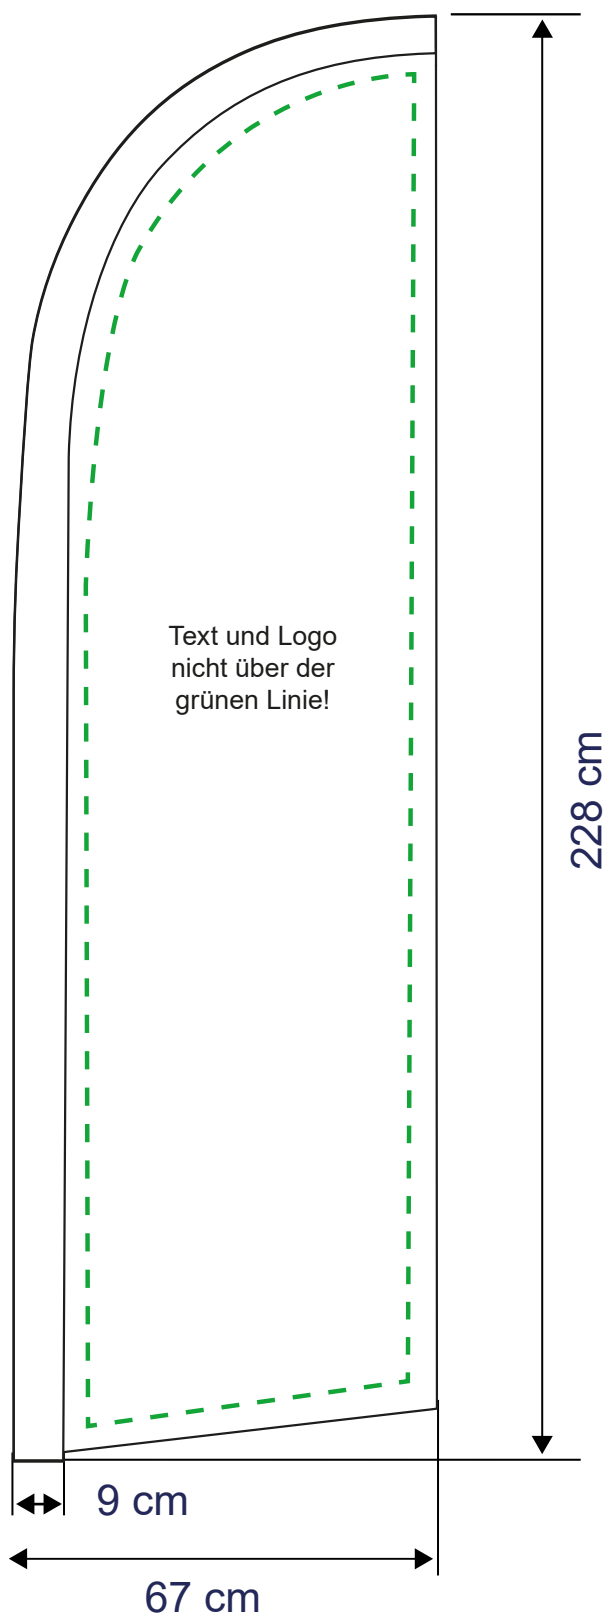

# Beachflag Wing S *Premium*

**Zu lieferndes Format**  
480 x 1750 mm

**Farbraum**  
CMYK

**Druckermarken**  
keine

**Dateiformat**  
PDF, JPG, TIF

**Zu lieferndes Format**  
670 x 2280 mm

**Farbraum**  
CMYK

# Beachflag Wing L *Premium*

**Zu lieferndes Format**  
820 x 3240 mm

**Farbraum**  
CMYK

**Druckermarken**  
keine

**Dateiformat**  
PDF, JPG, TIF

Text und Logo  
nicht über der  
grünen Linie!

324 cm

9 cm

82 cm

# Beachflag Wing XL *Premium*

**Zu lieferndes Format**  
820 x 4510 mm

**Farbraum**  
CMYK

**Druckermarken**  
keine

**Dateiformat**  
PDF, JPG, TIF

**Weitere Vorgaben:**

- keine Farbkontrollstreifen, Passerkreuze etc. verwenden
- keine Schmuck- bzw. Sonderfarben oder Alphakanäle anlegen
- Transparenzen müssen reduziert werden
- Alle Schriften in Pfade / Kurven konvertieren
- Farbraum: immer CMYK
- Farbprofil: FOGRA 27
- Gesamtfarbauftrag: max. 300 %
- PDF-Dateien: PDF / X-3: 2002
- keine Flächen oder Konturen auf „Überdrucken“ stellen