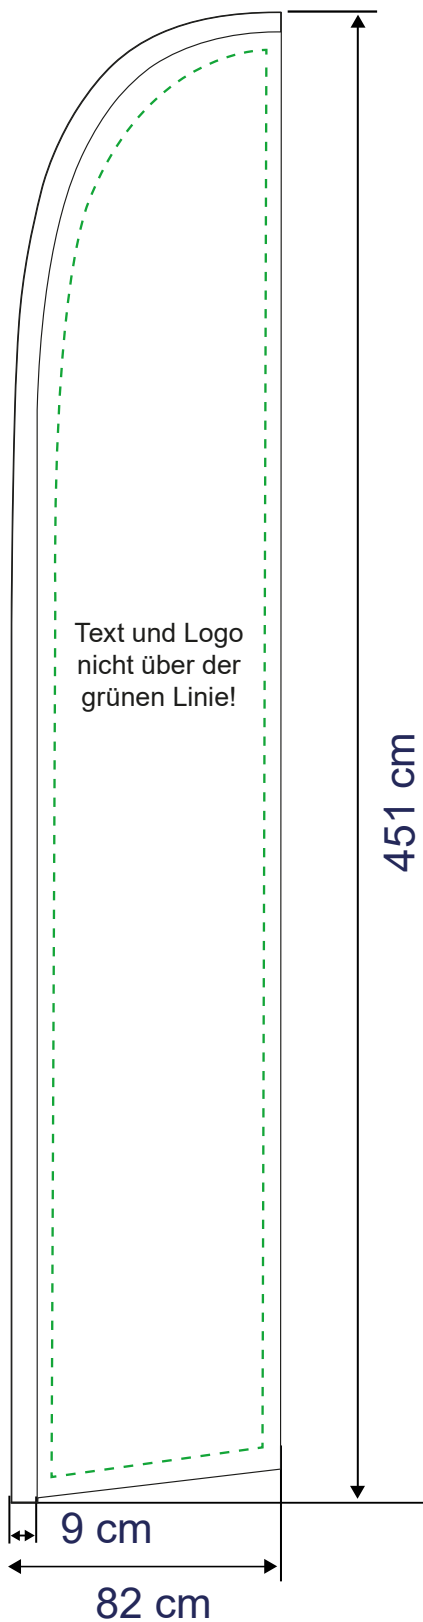

# Beachflag Wing S *Premium*

**Zu lieferndes Format**  
480 x 1750 mm

**Farbraum**  
CMYK

**Druckermarken**  
keine

**Dateiformat**  
PDF, JPG, TIF

**Zu lieferndes Format**  
670 x 2280 mm

**Farbraum**  
CMYK

# Beachflag Wing L *Premium*

**Zu lieferndes Format**  
820 x 3240 mm

**Farbraum**  
CMYK

**Druckermarken**  
keine

**Dateiformat**  
PDF, JPG, TIF

Text und Logo  
nicht über der  
grünen Linie!

324 cm

9 cm

82 cm

# Beachflag Wing XL *Premium*

**Zu lieferndes Format**  
820 x 4510 mm

**Farbraum**  
CMYK

**Druckermarken**  
keine

**Dateiformat**  
PDF, JPG, TIF

**Weitere Vorgaben:**

- keine Farbkontrollstreifen, Passerkreuze etc. verwenden
- keine Schmuck- bzw. Sonderfarben oder Alphakanäle anlegen
- Transparenzen müssen reduziert werden
- Alle Schriften in Pfade / Kurven konvertieren
- Farbraum: immer CMYK
- Farbprofil: FOGRA 27
- Gesamtfarbauftrag: max. 300 %
- PDF-Dateien: PDF / X-3: 2002
- keine Flächen oder Konturen auf „Überdrucken“ stellen