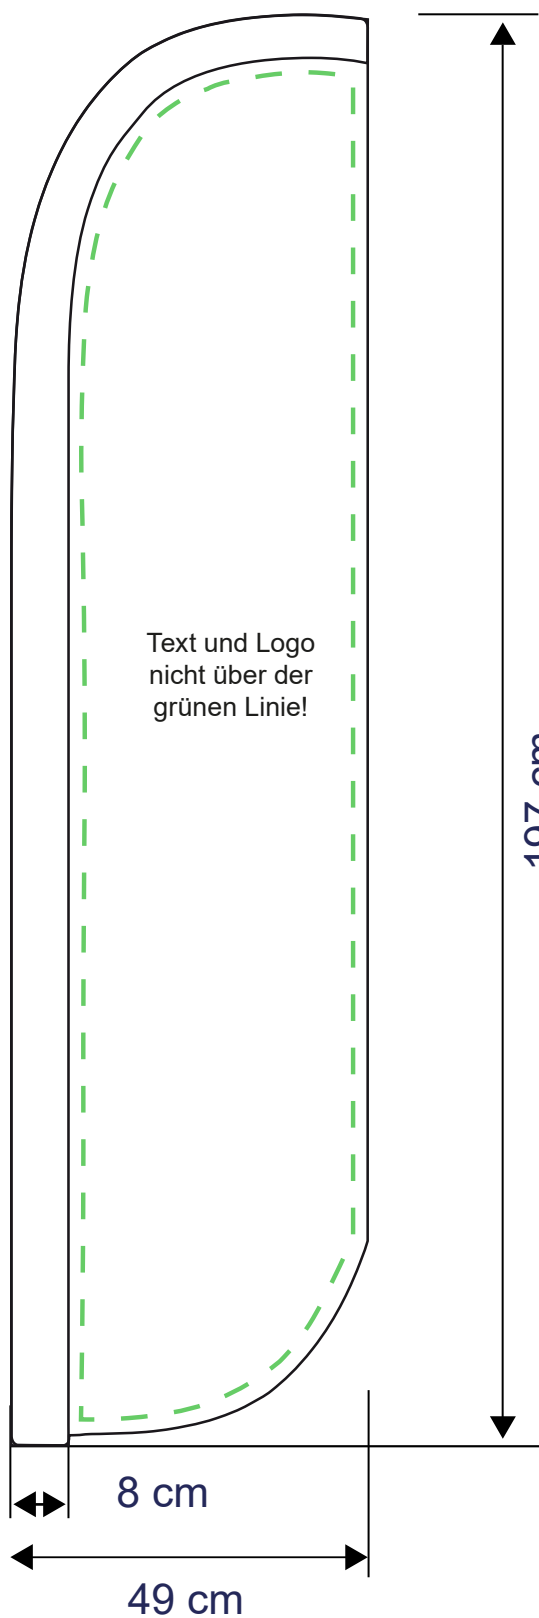

Beachflag Quill S *Standard*

Zu lieferndes Format
490 x 1970 mm

Farbraum
CMYK

Druckermarken
keine

Dateiformat
PDF, JPG, TIF

Beachflag Quill M *Standard*

Zu lieferndes Format
670 x 2800 mm

Farbraum
CMYK

Druckermarken
keine

Dateiformat
PDF, JPG, TIF

Beachflag Quill L *Standard*

Zu lieferndes Format
820 x 3630 mm

Farbraum
CMYK

Druckermarken
keine

Dateiformat
PDF, JPG, TIF

Beachflag Quill XL *Standard*

Zu lieferndes Format
820 x 4550 mm

Farbraum
CMYK

Druckermarken
keine

Dateiformat
PDF, JPG, TIF

Weitere Vorgaben:

- keine Farbkontrollstreifen, Passerkreuze etc. verwenden
- keine Schmuck- bzw. Sonderfarben oder Alphakanäle anlegen
- Transparenzen müssen reduziert werden
- Alle Schriften in Pfade / Kurven konvertieren
- Farbraum: immer CMYK
- Farbprofil: FOGRA 27
- Gesamtfarbauftrag: max. 300 %
- PDF-Dateien: PDF / X-3: 2002
- keine Flächen oder Konturen auf „Überdrucken“ stellen