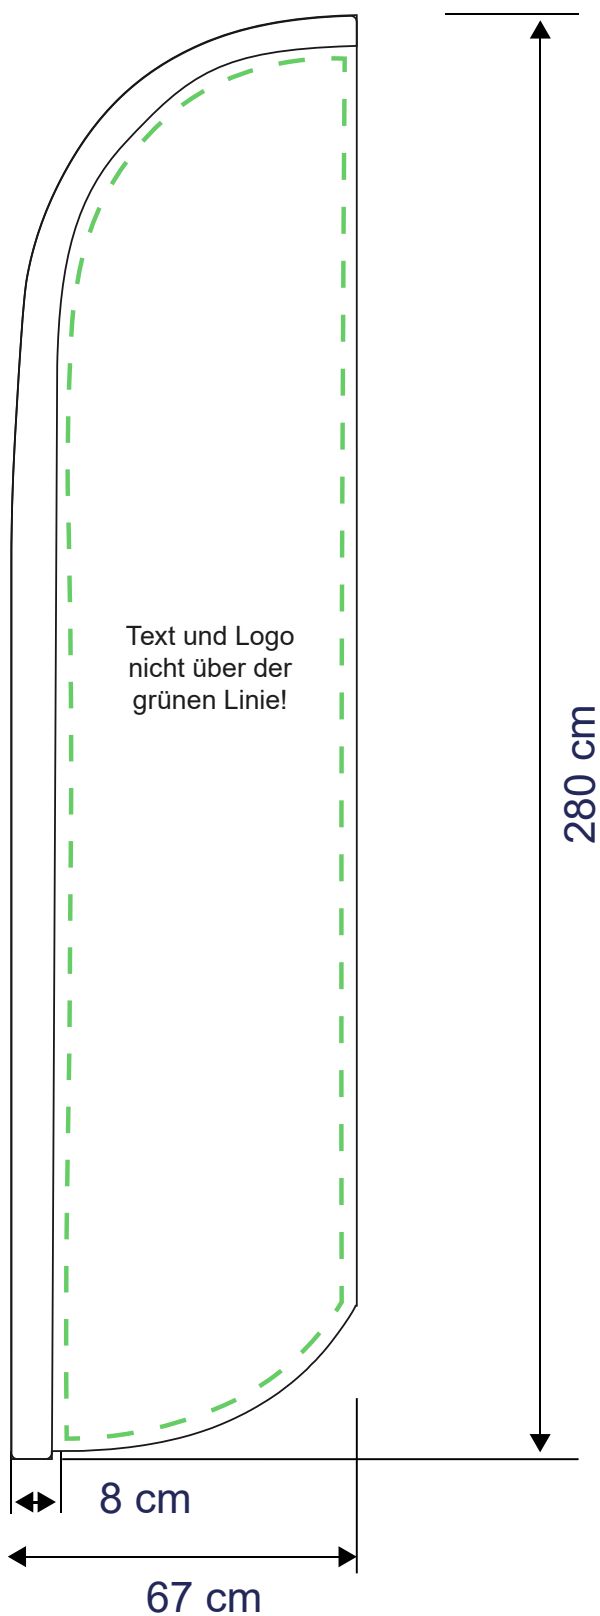

Beachflag Quill S *Standard*

Zu lieferndes Format
490 x 1970 mm

Farbraum
CMYK

Druckermarken
keine

Dateiformat
PDF, JPG, TIF

Beachflag Quill M *Standard*

Zu lieferndes Format
670 x 2800 mm

Farbraum
CMYK

Druckermarken
keine

Dateiformat
PDF, JPG, TIF

Beachflag Quill L *Standard*

Zu lieferndes Format
820 x 3630 mm

Farbraum
CMYK

Druckermarken
keine

Dateiformat
PDF, JPG, TIF

Beachflag Quill XL *Standard*

Zu lieferndes Format
820 x 4550 mm

Farbraum
CMYK

Druckermarken
keine

Dateiformat
PDF, JPG, TIF

Weitere Vorgaben:

- keine Farbkontrollstreifen, Passerkreuze etc. verwenden
- keine Schmuck- bzw. Sonderfarben oder Alphakanäle anlegen
- Transparenzen müssen reduziert werden
- Alle Schriften in Pfade / Kurven konvertieren
- Farbraum: immer CMYK
- Farbprofil: FOGRA 27
- Gesamtfarbauftrag: max. 300 %
- PDF-Dateien: PDF / X-3: 2002
- keine Flächen oder Konturen auf „Überdrucken“ stellen