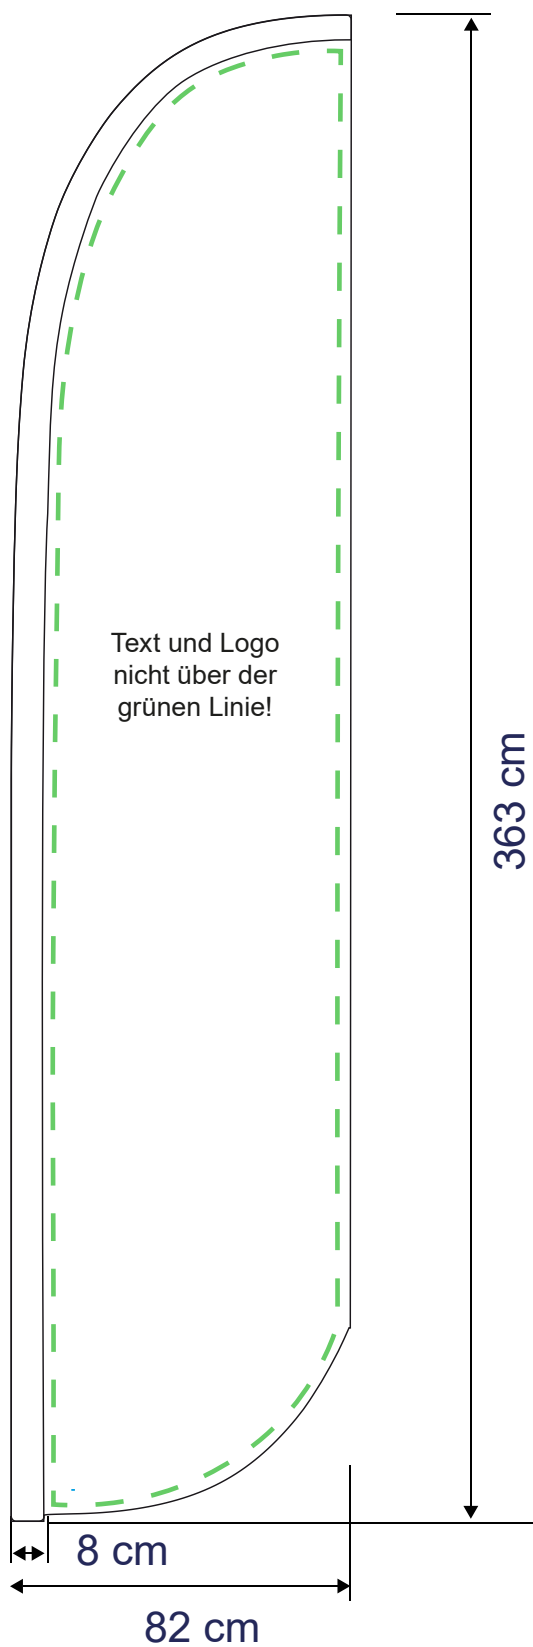

Beachflag Quill S *Standard*

Zu lieferndes Format
490 x 1970 mm

Farbraum
CMYK

Druckermarken
keine

Dateiformat
PDF, JPG, TIF

Beachflag Quill M *Standard*

Zu lieferndes Format
670 x 2800 mm

Farbraum
CMYK

Druckermarken
keine

Dateiformat
PDF, JPG, TIF

Beachflag Quill L *Standard*

Zu lieferndes Format
820 x 3630 mm

Farbraum
CMYK

Druckermarken
keine

Dateiformat
PDF, JPG, TIF

Beachflag Quill XL *Standard*

Zu lieferndes Format
820 x 4550 mm

Farbraum
CMYK

Druckermarken
keine

Dateiformat
PDF, JPG, TIF

Weitere Vorgaben:

- keine Farbkontrollstreifen, Passerkreuze etc. verwenden
- keine Schmuck- bzw. Sonderfarben oder Alphakanäle anlegen
- Transparenzen müssen reduziert werden
- Alle Schriften in Pfade / Kurven konvertieren
- Farbraum: immer CMYK
- Farbprofil: FOGRA 27
- Gesamtfarbauftrag: max. 300 %
- PDF-Dateien: PDF / X-3: 2002
- keine Flächen oder Konturen auf „Überdrucken“ stellen