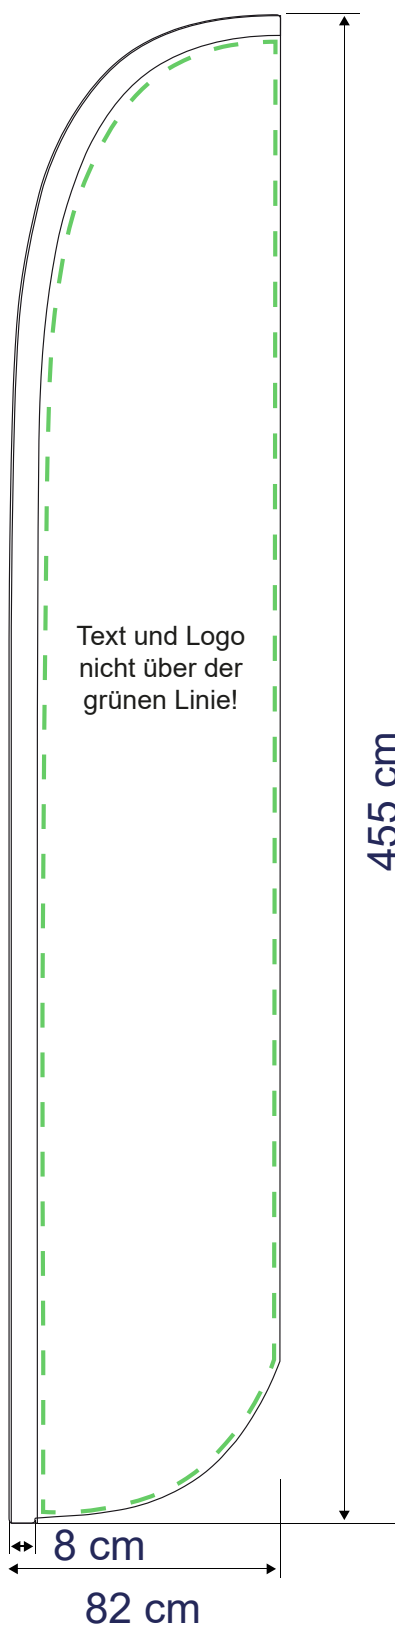

Beachflag Quill S *Standard*

Zu lieferndes Format
490 x 1970 mm

Farbraum
CMYK

Druckermarken
keine

Dateiformat
PDF, JPG, TIF

Beachflag Quill M *Standard*

Zu lieferndes Format
670 x 2800 mm

Farbraum
CMYK

Druckermarken
keine

Dateiformat
PDF, JPG, TIF

Beachflag Quill L *Standard*

Zu lieferndes Format
820 x 3630 mm

Farbraum
CMYK

Druckermarken
keine

Dateiformat
PDF, JPG, TIF

Beachflag Quill XL *Standard*

Zu lieferndes Format
820 x 4550 mm

Farbraum
CMYK

Druckermarken
keine

Dateiformat
PDF, JPG, TIF

Weitere Vorgaben:

- keine Farbkontrollstreifen, Passerkreuze etc. verwenden
- keine Schmuck- bzw. Sonderfarben oder Alphakanäle anlegen
- Transparenzen müssen reduziert werden
- Alle Schriften in Pfade / Kurven konvertieren
- Farbraum: immer CMYK
- Farbprofil: FOGRA 27
- Gesamtfarbauftrag: max. 300 %
- PDF-Dateien: PDF / X-3: 2002
- keine Flächen oder Konturen auf „Überdrucken“ stellen