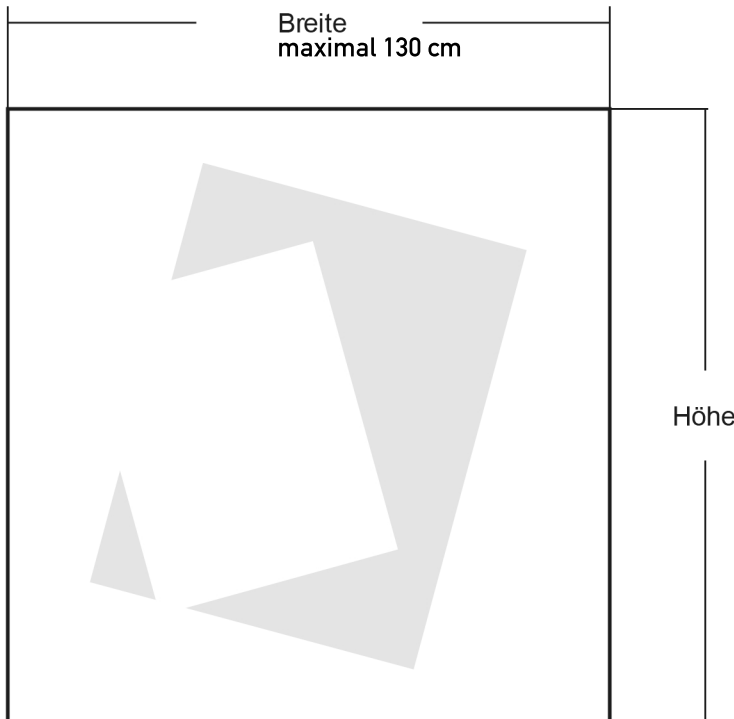

Klebefolie laminiert

Druckdatenlieferung:
ohne Zugaben

Farbraum
Latex 6/0c CMYK -LM -LC

Druckermarken
keine

Dateiformat
PDF, JPG, TIF

Dateiformat für CutConontour
PDF

Klebefolie laminiert mit Konturenschnitt

Druckdatenlieferung:
ohne Zugaben

Farbraum
Latex 6/0c CMYK -LM -LC

Druckermarken
keine

Dateiformat
PDF, JPG, TIF

Schneidelinie als Pfad:
Volltonfarbe: 100% Magenta
Name: CutContour
Linienstärke: 0,25 Pt.