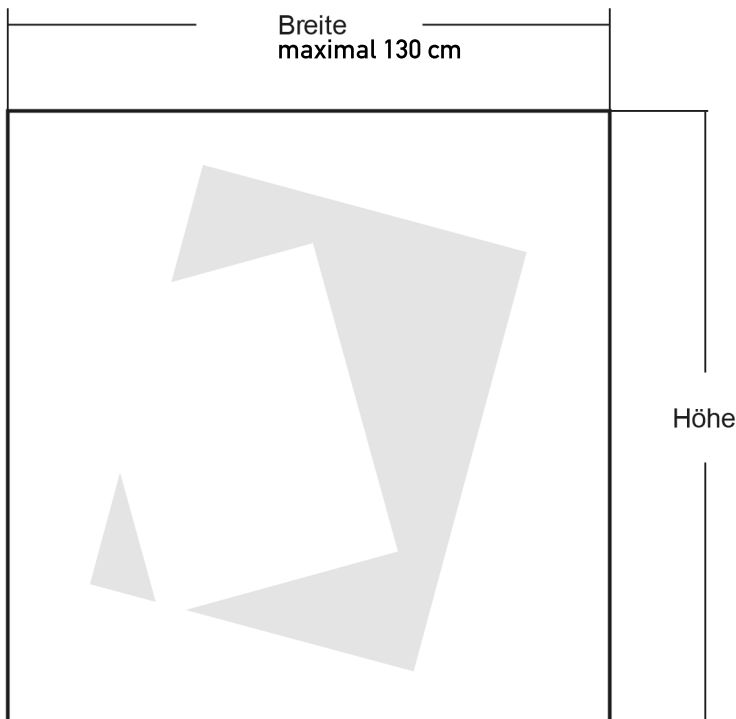

# Klebefolie transparent / laminiert

**Druckdatenlieferung:**  
ohne Zugaben

**Farbraum**  
Latex 6/0c CMYK -LM -LC

**Druckermarken**  
keine

**Dateiformat**  
PDF, JPG, TIF

**Dateiformat für CutConontour**  
PDF

# Klebefolie transparent / laminiert mit Konturenschnitt

**Druckdatenlieferung:**  
ohne Zugaben

**Farbraum**  
Latex 6/0c CMYK -LM -LC

**Druckermarken**  
keine

**Dateiformat**  
PDF, JPG, TIF

**Schneidelinie als Pfad:**  
Volltonfarbe: 100% Magenta  
Name: CutContour  
Linienstärke: 0,25 Pt.