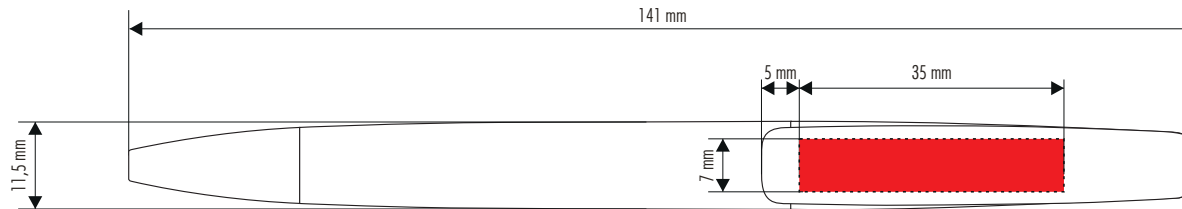

3250 BRIDGE polished

GRÖSSE/POSITION:
35 x 7 mm Clip

100%

MATERIALFARBEN:

MINENFARBE

VEREDELUNG:

- ☐ SIEBDRUCK
  Schaft
- ☐ TAMPODRUCK
  Clip
- ☐ LASER
- ☐ ATZUNG
- ☒ DIGITAL PRINT
- ☐ HD-Print
- ☐ PRÄGUNG

DRUCKFARBEN:

Schaft:

Clip:

IHR
KORREKTUR
ABZUG

senator®
Extramoreordinary. Since 1920.

xxxxxx-10-01
xx.xx.2019

xx/xx

Bitte achten Sie auf einen maßstabsgetreuen Ausdruck