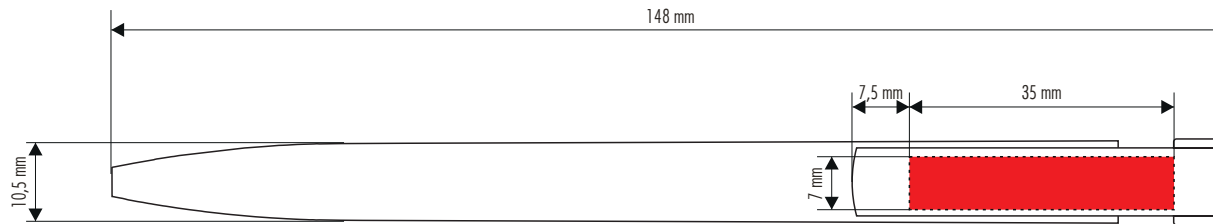

2915 LIBERTY polished

GRÖSSE/POSITION:
35 x 7 mm Clip

100%

MATERIALFARBEN:

MINENFARBE

VEREDELUNG:

- ☐ SIEBDRUCK Schaft
- ☐ TAMPONDRUCK Clip
- ☐ LASER
- ☐ ATZUNG
- ☒ DIGITAL PRINT
- ☐ HD-Print
- ☐ PRÄGUNG

DRUCKFARBEN:

Schaft:

Clip:

IHR
KORREKTUR
ABZUG

senator®
Extramoreordinary. Since 1920.

xxxxxx-10-01
xx.xx.2019

xx/xx

Bitte achten Sie auf einen maßstabsgetreuen Ausdruck