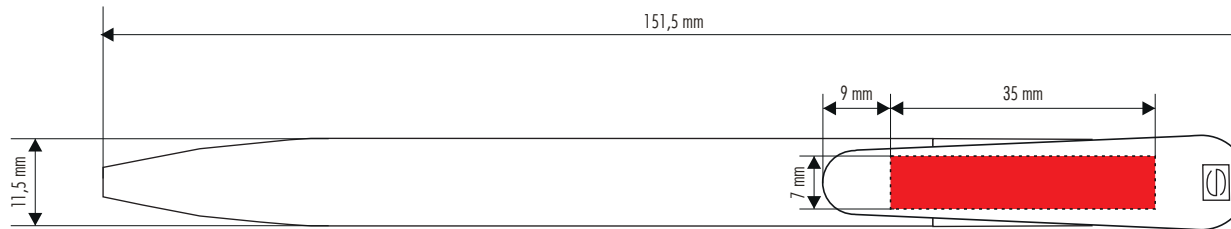

2796 NATURE PLUS

GRÖSSE/POSITION:
35 x 7 mm Clip

100%

MATERIALFARBEN:

MINENFARBE

VEREDELUNG:

- ☐ SIEBDRUCK Schaft
- ☐ TAMPONDRUCK Clip
- ☐ LASER
- ☐ ATZUNG
- ☒ DIGITAL PRINT
- ☐ HD-Print
- ☐ PRÄGUNG

DRUCKFARBEN:

Schaft:

Clip:

IHR
KORREKTUR
ABZUG

senator®
Extramordinary. Since 1920.

xxxxxx-10-01
xx.xx.2019

xx/xx

Bitte achten Sie auf einen maßstabsgetreuen Ausdruck