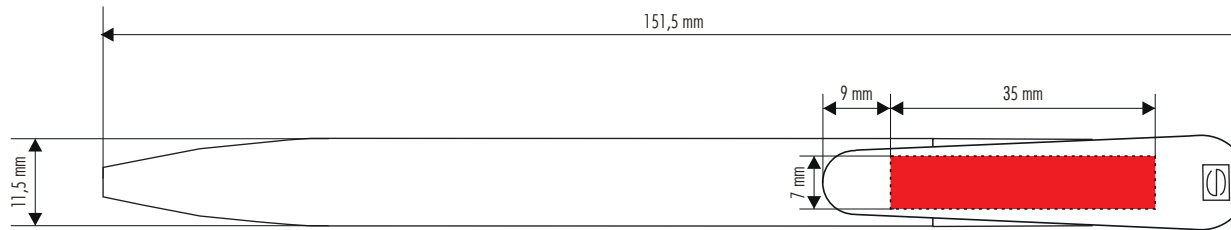

2796 NATURE PLUS

GRÖSSE/POSITION:
35 x 7 mm Clip

100%

MATERIALFARBEN:

MINENFARBE

VEREDELUNG:

- ☐ SIEBDRUCK
  Schaft
- ☐ TAMPONDRUCK
  Clip
- ☐ LASER
- ☐ ATZUNG
- ☒ DIGITAL PRINT
- ☐ HD-Print
- ☐ PRÄGUNG

DRUCKFARBEN:

Schaft:

Clip:

IHR
KORREKTUR
ABZUG

senator®
Extramordinary. Since 1920.

xxxxxx-10-01
xx.xx.2019

xx/xx

Bitte achten Sie auf einen maßstabsgetreuen Ausdruck