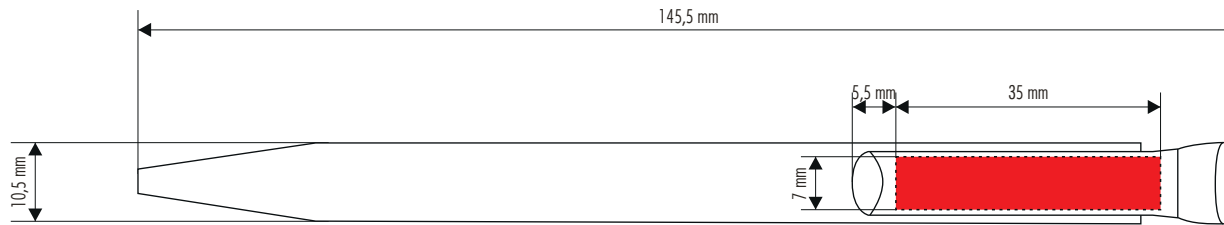

3300 SUPER HIT BIO

GRÖSSE/POSITION:
35 x 7 mm Clip

100%

MATERIALFARBEN:

- Weiß polished
-

MINENFARBE

VEREDELUNG:

- SIEBDRUCK Schaft
- TAMPONDRUCK Clip
- LASER
- ATZUNG
- DIGITAL PRINT
- HD-Print
- PRÄGUNG

Bitte achten Sie auf einen maßstabstreuen Ausdruck

Materialfarben:

Bitte beachten Sie:

- Dargestellte Farben stimmen nicht exakt mit der Wiedergabe der einzelnen Dekorationsverfahren und Schreibgeräte überein. Sie dienen lediglich als Anhaltspunkt für die Farbaufteilung.
- Unvermeidbar sind Farbabweichungen zwischen Papierfächern und Druckverfahren auf weißen Untergrund. Stärkere Abweichungen müssen auf farbigen oder transparenten (clear/icy) Untergründen in Kauf genommen werden.