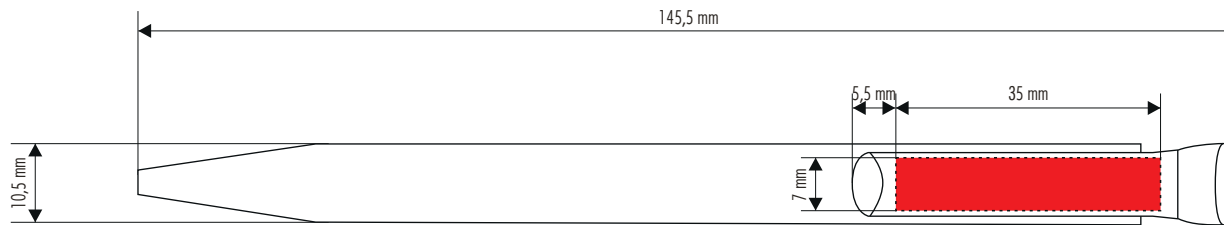

2244 SUPER HIT frosted

GRÖSSE/POSITION:
35 x 7 mm Clip

100%

MATERIALFARBEN:

MINENFARBE

VEREDELUNG:

- ☐ SIEBDRUCK Schaft
- ☐ TAMPONDRUCK Clip
- ☐ LASER
- ☐ ATZUNG
- ☒ DIGITAL PRINT
- ☐ HD-Print
- ☐ PRÄGUNG

DRUCKFARBEN:

Schaft:

Clip:

IHR
KORREKTUR
ABZUG

senator®
Extramoreordinary. Since 1920.

xxxxxx-10-01
xx.xx.2019

xx/xx

Bitte achten Sie auf einen maßstabsgetreuen Ausdruck