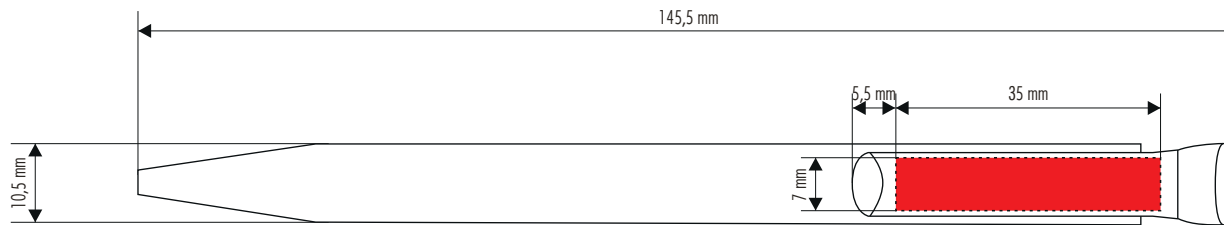

2244 SUPER HIT frosted

GRÖSSE/POSITION:
35 x 7 mm Clip

100%

MATERIALFARBEN:

MINENFARBE

VEREDELUNG:

- ☐ SIEBDRUCK Schaft
- ☐ TAMPONDRUCK Clip
- ☐ LASER
- ☐ ATZUNG
- ☒ DIGITAL PRINT
- ☐ HD-Print
- ☐ PRÄGUNG

DRUCKFARBEN:

Schaft:

Clip:

IHR
KORREKTUR
ABZUG

senator®
Extramordinary. Since 1920.

xxxxxx-10-01
xx.xx.2019

xx/xx

Bitte achten Sie auf einen maßstabsgetreuen Ausdruck