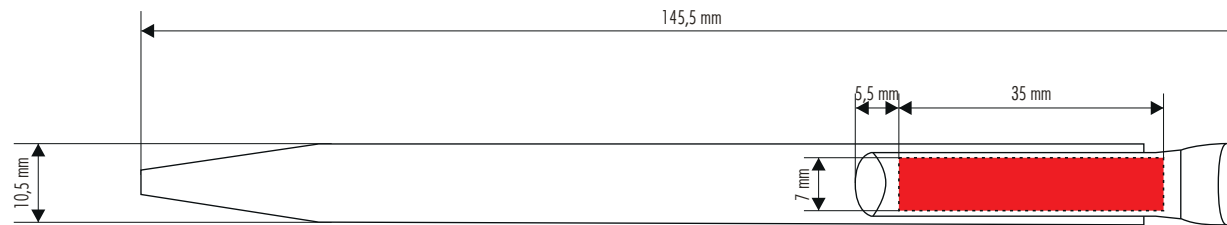

2955 SUPER HIT polished Basic

GRÖSSE/POSITION:
35 x 7 mm Clip

100%

MATERIALFARBEN:

☒ MINENFARBE

VEREDELUNG:

DRUCKFARBEN:

Schaft:

Clip:

IHR
KORREKTUR
ABZUG

senator®
Extramoreordinary. Since 1920.

xxxxxx-10-01
xx.xx.2019

xx/xx

Bitte achten Sie auf einen maßstabsgetreuen Ausdruck