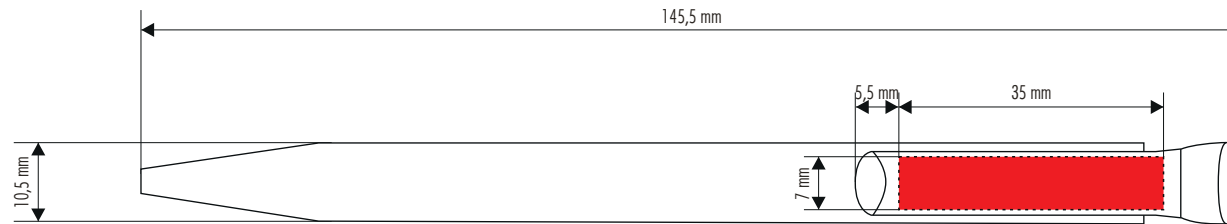

2955 SUPER HIT polished Basic

GRÖSSE/POSITION:
35 x 7 mm Clip

100%

MATERIALFARBEN:

☒ MINENFARBE

VEREDELUNG:

DRUCKFARBEN:

Schaft:

Clip:

IHR
KORREKTUR
ABZUG

senator®
Extramoreordinary. Since 1920.

xxxxxx-10-01
xx.xx.2019

xx/xx

Bitte achten Sie auf einen maßstabsgetreuen Ausdruck