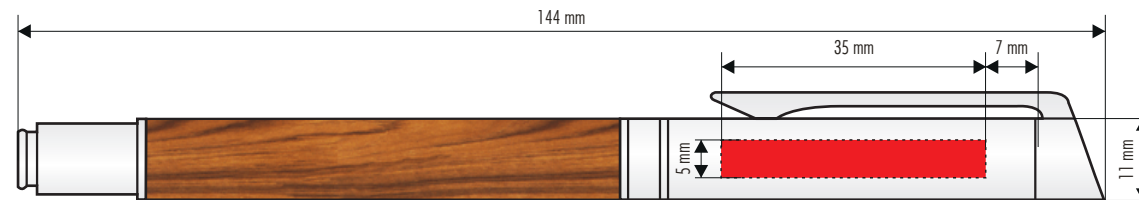

- SIEBDRUCK
Schaft
- TAMPONDRUCK
Clip
- LASER
- ÄTZUNG
- DIGITAL PRINT
- HD-Print
- PRÄGUNG

DRUCKFARBEN:

Schaft:

IHR
KORREKTUR
ABZUG

senator[®]
Extramoreordinary. Since 1920.

xxxxxx-10-01

xx.xx.2019

xx/xx

Bitte achten Sie auf einen maßstabsgetreuen Ausdruck

Bitte beachten Sie:

Auflösung: min. 300 dpi

- Dargestellte Farben stimmen nicht exakt mit der Wiedergabe der einzelnen Dekorationsverfahren und Schreibgeräte überein. Sie dienen lediglich als Anhaltspunkt für die Farbaufteilung.
- Unvermeidbar sind Farbabweichungen zwischen Papierfächern und Druckverfahren auf weißen Untergrund. Stärkere Abweichungen müssen auf farbigen oder transparenten (clear/icy) Untergründen in Kauf genommen werden.