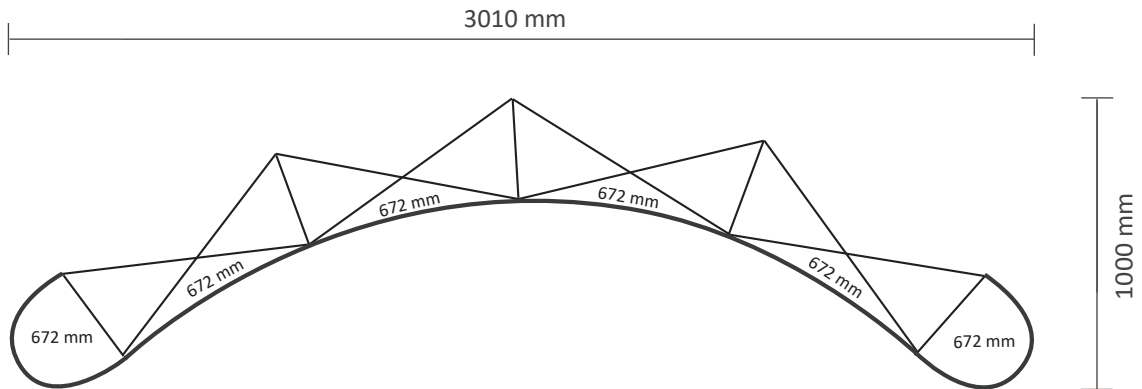

## Graphische Spezifikationen

Anzahl der Druckbahnen: 5  
Tatsächliche Größe der Druckbahn: 672 \* 2236mm (B/H)  
Gesamtgröße: 3360 \* 2236mm (B/H)

## Graphische Spezifikationen

Anzahl der Druckbahnen: 6  
Tatsächliche Größe der Druckbahn: 672 \* 2236mm (B/H)  
Gesamtgröße: 4032 \* 2236mm (B/H)

## Graphische Spezifikationen

Anzahl der Druckbahnen: 7  
Tatsächliche Größe der Druckbahn: 672 \* 2236mm (B/H)  
Gesamtgröße: 4704 \* 2236mm (B/H)

### 5x3 Gebogen

Anzahl der extra Druckbahnen: 5  
Tatsächliche Größe der Druckbahn: 814 \* 2236mm (B/H)  
Tatsächliche Gesamtgröße: 4070 \* 2236mm (B/H)