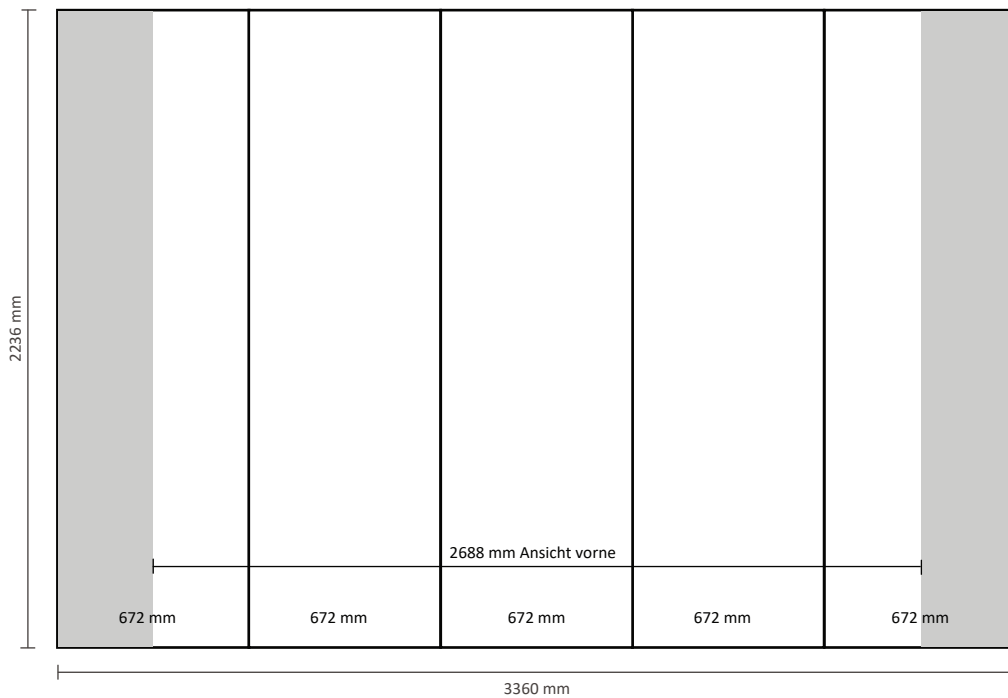

## Graphische Spezifikationen

Anzahl der Druckbahnen: 5  
Tatsächliche Größe der Druckbahn: 672 \* 2236mm (B/H)  
Gesamtgröße: 3360 \* 2236mm (B/H)

## Graphische Spezifikationen

Anzahl der Druckbahnen: 6  
Tatsächliche Größe der Druckbahn: 672 \* 2236mm (B/H)  
Gesamtgröße: 4032 \* 2236mm (B/H)

## Graphische Spezifikationen

Anzahl der Druckbahnen: 7  
Tatsächliche Größe der Druckbahn: 672 \* 2236mm (B/H)  
Gesamtgröße: 4704 \* 2236mm (B/H)

### 5x3 Gebogen

Anzahl der extra Druckbahnen: 5  
Tatsächliche Größe der Druckbahn: 814 \* 2236mm (B/H)  
Tatsächliche Gesamtgröße: 4070 \* 2236mm (B/H)