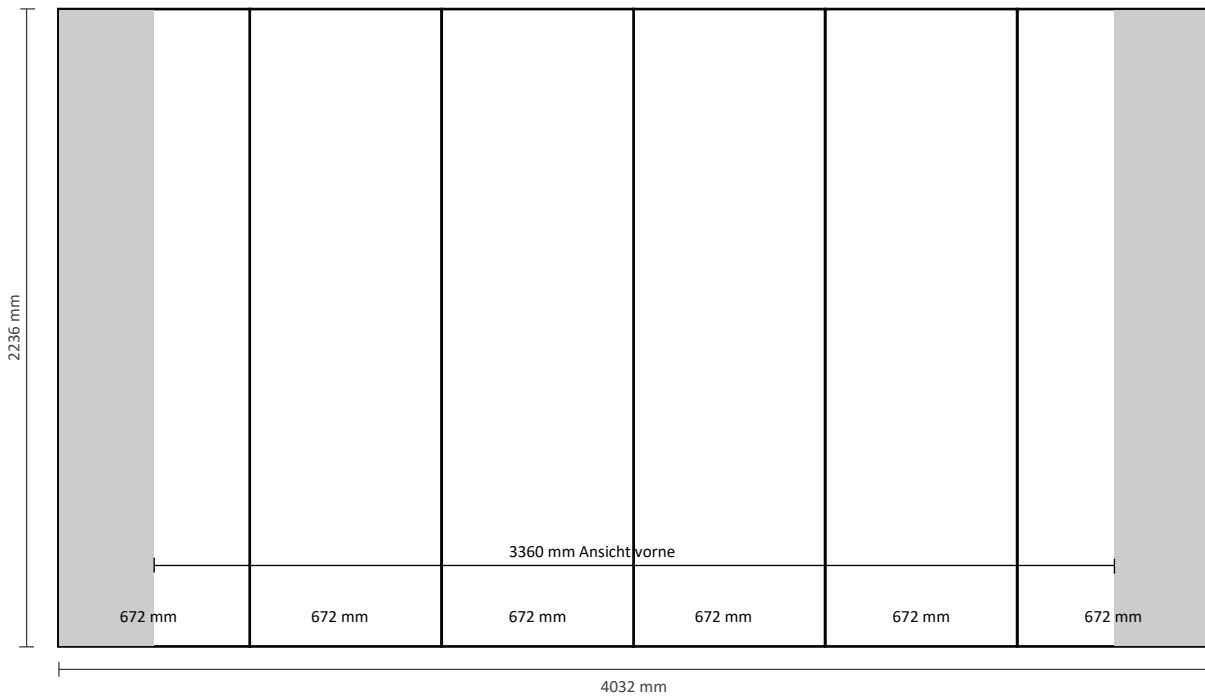

## Graphische Spezifikationen

Anzahl der Druckbahnen: 5  
Tatsächliche Größe der Druckbahn: 672 \* 2236mm (B/H)  
Gesamtgröße: 3360 \* 2236mm (B/H)

## Graphische Spezifikationen

Anzahl der Druckbahnen: 6  
Tatsächliche Größe der Druckbahn: 672 \* 2236mm (B/H)  
Gesamtgröße: 4032 \* 2236mm (B/H)

## Graphische Spezifikationen

Anzahl der Druckbahnen: 7  
Tatsächliche Größe der Druckbahn: 672 \* 2236mm (B/H)  
Gesamtgröße: 4704 \* 2236mm (B/H)

### 5x3 Gebogen

Anzahl der extra Druckbahnen: 5  
Tatsächliche Größe der Druckbahn: 814 \* 2236mm (B/H)  
Tatsächliche Gesamtgröße: 4070 \* 2236mm (B/H)