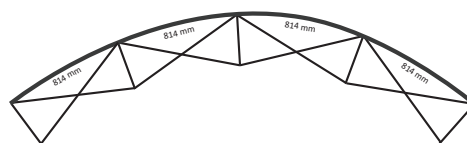

## Graphische Spezifikationen

### 3x3 Gebogen

Anzahl der extra Druckbahnen: 3  
Tatsächliche Größe der Druckbahn: 814 \* 2236mm (B/H)  
Tatsächliche Gesamtgröße: 2442 \* 2236mm (B/H)

---

### 4x3 Gebogen

Anzahl der extra Druckbahnen: 4  
Tatsächliche Größe der Druckbahn: 814 \* 2236mm (B/H)  
Tatsächliche Gesamtgröße: 3256 \* 2236mm (B/H)

---

### 5x3 Gebogen

Anzahl der extra Druckbahnen: 5  
Tatsächliche Größe der Druckbahn: 814 \* 2236mm (B/H)  
Tatsächliche Gesamtgröße: 4070 \* 2236mm (B/H)