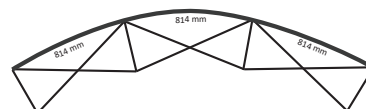

Messewand Gebogen (Rückseite)

Graphische Spezifikationen

3x3 Gebogen

Anzahl der extra Druckbahnen: 3
Tatsächliche Größe der Druckbahn: 814 * 2236mm (B/H)
Tatsächliche Gesamtgröße: 2442 * 2236mm (B/H)