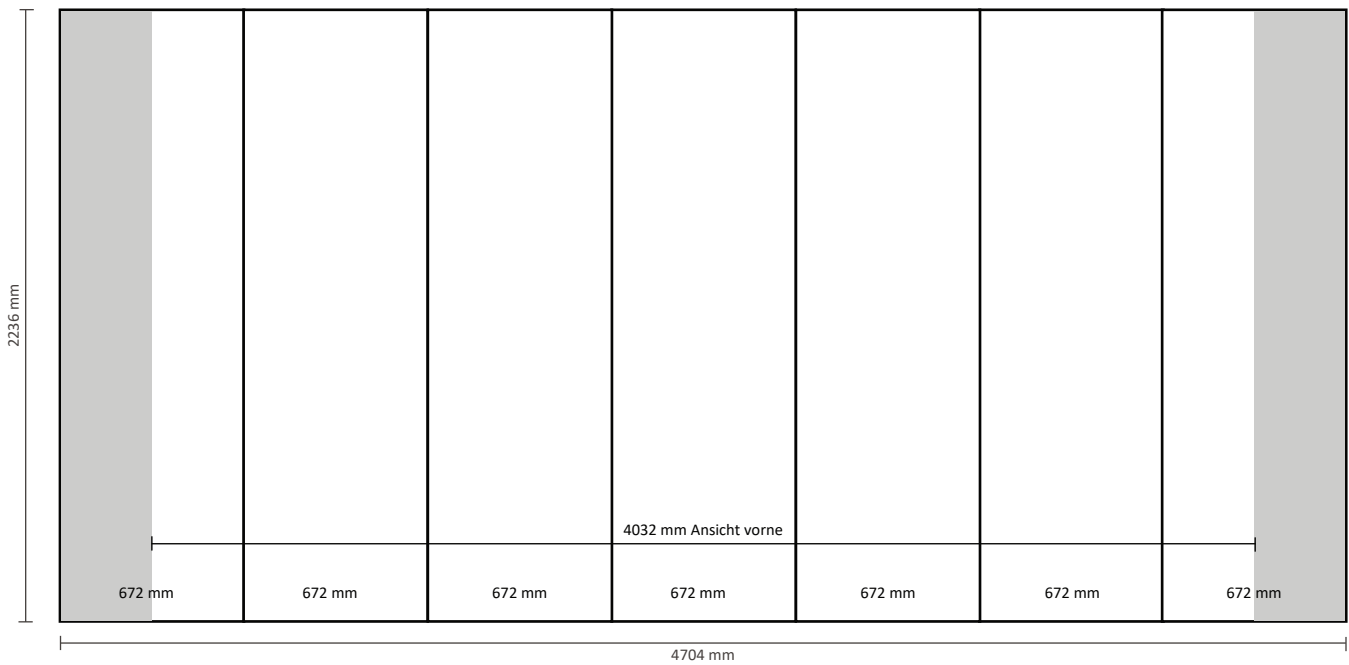

## Graphische Spezifikationen

Anzahl der Druckbahnen: 6  
Tatsächliche Größe der Druckbahn: 672 \* 2236mm (B/H)  
Gesamtgröße: 4032 \* 2236mm (B/H)

## Graphische Spezifikationen

Anzahl der Druckbahnen: 7  
Tatsächliche Größe der Druckbahn: 672 \* 2236mm (B/H)  
Gesamtgröße: 4704 \* 2236mm (B/H)

### 4x3 Gebogen

Anzahl der extra Druckbahnen: 4  
Tatsächliche Größe der Druckbahn: 814 \* 2236mm (B/H)  
Tatsächliche Gesamtgröße: 3256 \* 2236mm (B/H)

---

### 5x3 Gebogen

Anzahl der extra Druckbahnen: 5  
Tatsächliche Größe der Druckbahn: 814 \* 2236mm (B/H)  
Tatsächliche Gesamtgröße: 4070 \* 2236mm (B/H)