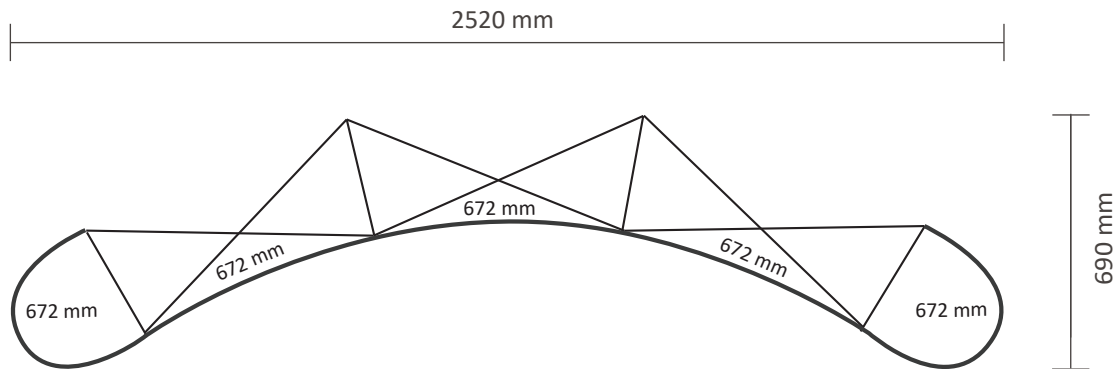

## Graphische Spezifikationen

Anzahl der Druckbahnen: 5  
Tatsächliche Größe der Druckbahn: 672 \* 2236mm (B/H)  
Gesamtgröße: 3360 \* 2236mm (B/H)

## Graphische Spezifikationen

Anzahl der Druckbahnen: 6  
Tatsächliche Größe der Druckbahn: 672 \* 2236mm (B/H)  
Gesamtgröße: 4032 \* 2236mm (B/H)

## Graphische Spezifikationen

Anzahl der Druckbahnen: 7  
Tatsächliche Größe der Druckbahn: 672 \* 2236mm (B/H)  
Gesamtgröße: 4704 \* 2236mm (B/H)

### 5x3 Gebogen

Anzahl der extra Druckbahnen: 5  
Tatsächliche Größe der Druckbahn: 814 \* 2236mm (B/H)  
Tatsächliche Gesamtgröße: 4070 \* 2236mm (B/H)