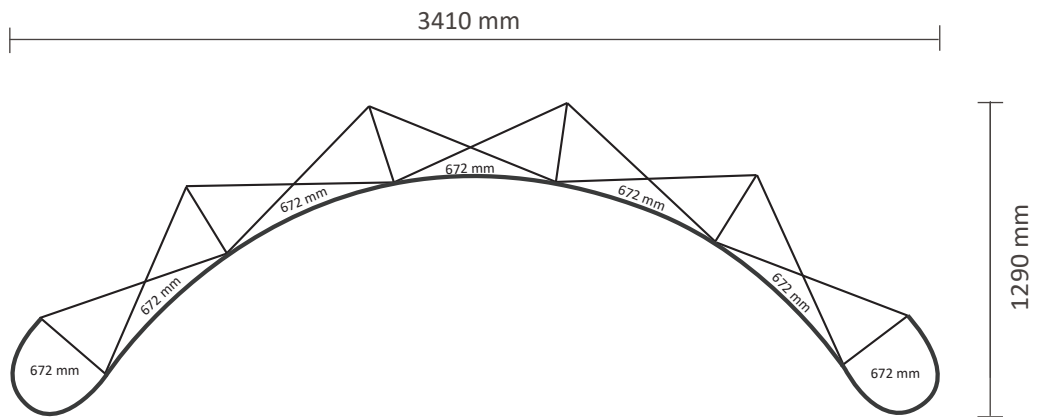

## Graphische Spezifikationen

Anzahl der Druckbahnen: 5  
Tatsächliche Größe der Druckbahn: 672 \* 2236mm (B/H)  
Gesamtgröße: 3360 \* 2236mm (B/H)

## Graphische Spezifikationen

Anzahl der Druckbahnen: 6  
Tatsächliche Größe der Druckbahn: 672 \* 2236mm (B/H)  
Gesamtgröße: 4032 \* 2236mm (B/H)

## Graphische Spezifikationen

Anzahl der Druckbahnen: 7  
Tatsächliche Größe der Druckbahn: 672 \* 2236mm (B/H)  
Gesamtgröße: 4704 \* 2236mm (B/H)

### 5x3 Gebogen

Anzahl der extra Druckbahnen: 5  
Tatsächliche Größe der Druckbahn: 814 \* 2236mm (B/H)  
Tatsächliche Gesamtgröße: 4070 \* 2236mm (B/H)