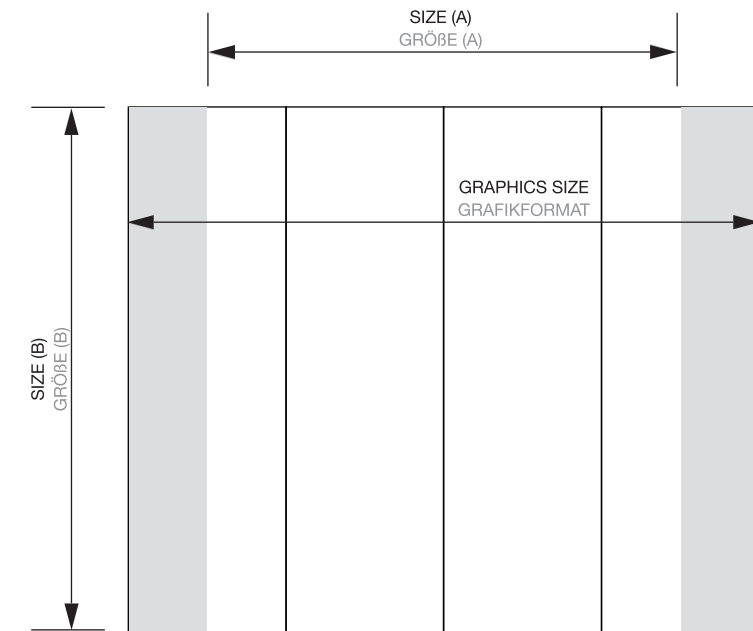

Premium Textil Messewand Gebogen

Walls | Pop-Ups

PREMIUM POP-UP FABRIC CURVED

• Handy click system with reinforced 12 mm power magnets • Hardcase convertible into counter • Available in curved and straight version

PREMIUM TEXTIL MESSEWAND GEBOGEN

• Simple Click-System mit verstärkten 12 mm Power-Magneten • Hardkoffer umwandelbar in Theke • Erhältlich in gebogenen und geraden Versionen

Premium Textil Messewand Gebogen

Walls | Pop-Ups

3x3

4x3

5x3