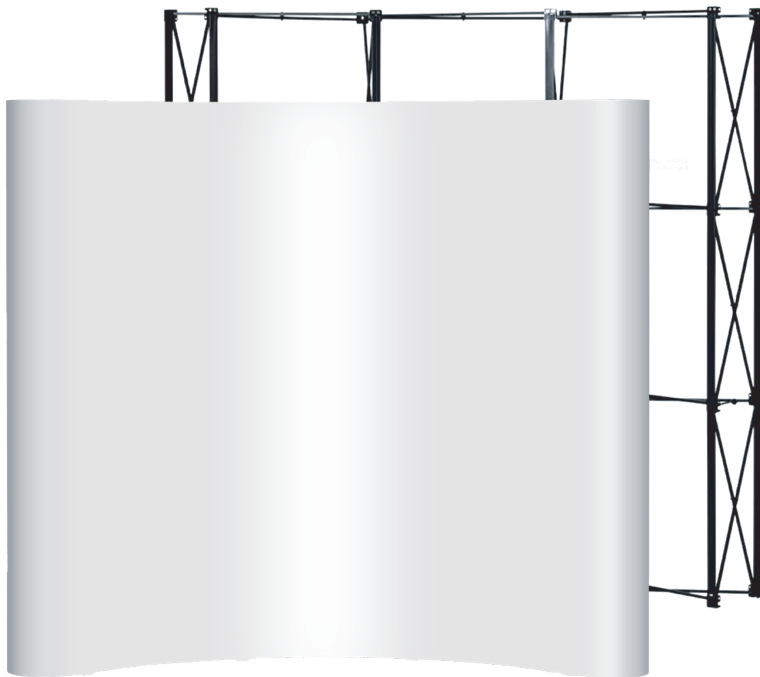

Premium Textil Messewand Gebogen

Walls | Pop-Ups

PREMIUM POP-UP FABRIC CURVED

• Handy click system with reinforced 12 mm power magnets • Hardcase convertible into counter • Available in curved and straight version

PREMIUM TEXTIL MESSEWAND GEBOGEN

• Simple Click-System mit verstärkten 12 mm Power-Magneten • Hardkoffer umwandelbar in Theke • Erhältlich in gebogenen und geraden Versionen

Premium Textil Messewand Gebogen

Walls | Pop-Ups

3x3

4x3

5x3