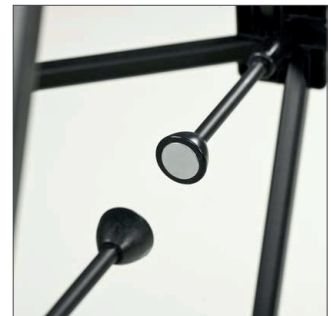

Premium Textil Messewand Gebogen

Walls | Pop-Ups

PREMIUM POP-UP FABRIC CURVED

• Handy click system with reinforced 12 mm power magnets • Hardcase convertible into counter • Available in curved and straight version

PREMIUM TEXTIL MESSEWAND GEBOGEN

• Simple Click-System mit verstärkten 12 mm Power-Magneten • Hardkoffer umwandelbar in Theke • Erhältlich in gebogenen und geraden Versionen

Premium Textil Messewand Gebogen