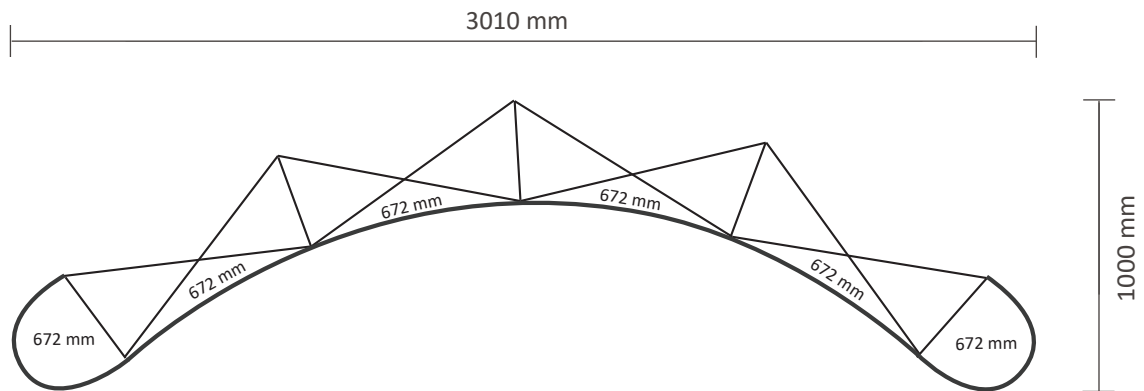

## Graphische Spezifikationen

Anzahl der Druckbahnen: 5  
Tatsächliche Größe der Druckbahn: 672 \* 2236mm (B/H)  
Gesamtgröße: 3360 \* 2236mm (B/H)

## Graphische Spezifikationen

Anzahl der Druckbahnen: 6  
Tatsächliche Größe der Druckbahn: 672 \* 2236mm (B/H)  
Gesamtgröße: 4032 \* 2236mm (B/H)

## Graphische Spezifikationen

Anzahl der Druckbahnen: 7  
Tatsächliche Größe der Druckbahn: 672 \* 2236mm (B/H)  
Gesamtgröße: 4704 \* 2236mm (B/H)

### 5x3 Gebogen (PUM53CE)

Anzahl der extra Druckbahnen: 5  
Tatsächliche Größe der Druckbahn: 814 \* 2236mm (B/H)  
Tatsächliche Gesamtgröße: 4070 \* 2236mm (B/H)