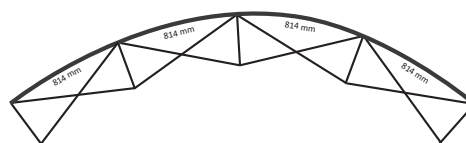

## Graphische Spezifikationen

Anzahl der Druckbahnen: 7  
Tatsächliche Größe der Druckbahn: 672 \* 2236mm (B/H)  
Gesamtgröße: 4704 \* 2236mm (B/H)

## Graphische Spezifikationen

### 3x3 Gebogen (PUM33CE)

Anzahl der extra Druckbahnen: 3  
Tatsächliche Größe der Druckbahn: 814 \* 2236mm (B/H)  
Tatsächliche Gesamtgröße: 2442 \* 2236mm (B/H)

### 4x3 Gebogen (PUM43CE)

Anzahl der extra Druckbahnen: 4  
Tatsächliche Größe der Druckbahn: 814 \* 2236mm (B/H)  
Tatsächliche Gesamtgröße: 3256 \* 2236mm (B/H)