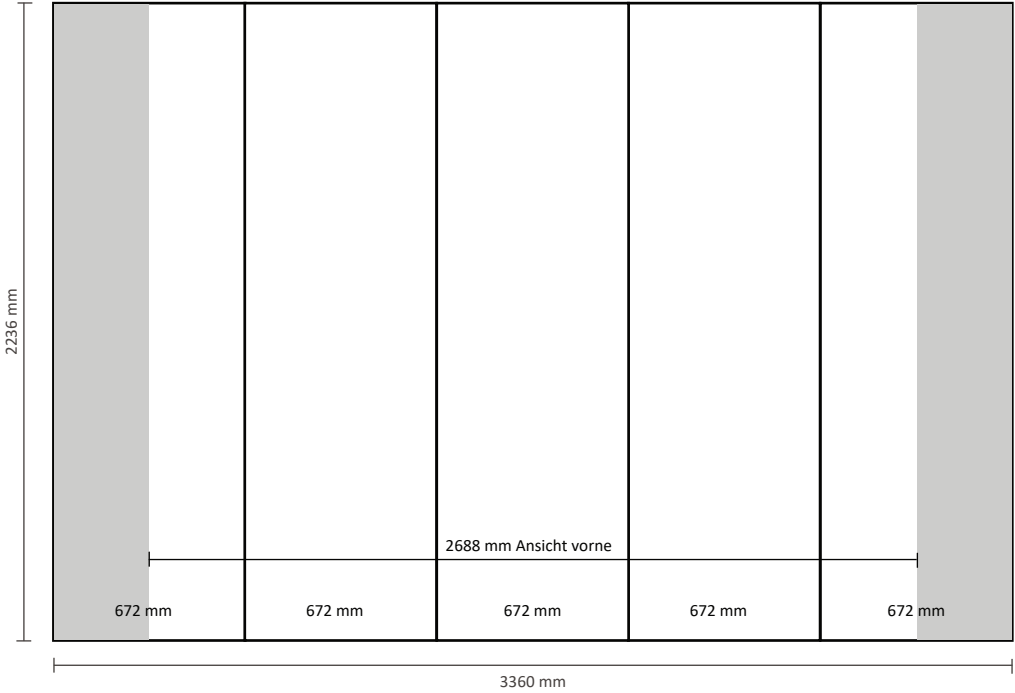

# Premium Messewand Gebogen S (3x3)

## Graphische Spezifikationen

Anzahl der Druckbahnen: 5  
Tatsächliche Größe der Druckbahn: 672 \* 2236mm (B/H)  
Gesamtgröße: 3360 \* 2236mm (B/H)

## Graphische Spezifikationen

Anzahl der Druckbahnen: 6  
Tatsächliche Größe der Druckbahn: 672 \* 2236mm (B/H)  
Gesamtgröße: 4032 \* 2236mm (B/H)

## Graphische Spezifikationen

Anzahl der Druckbahnen: 7  
Tatsächliche Größe der Druckbahn: 672 \* 2236mm (B/H)  
Gesamtgröße: 4704 \* 2236mm (B/H)