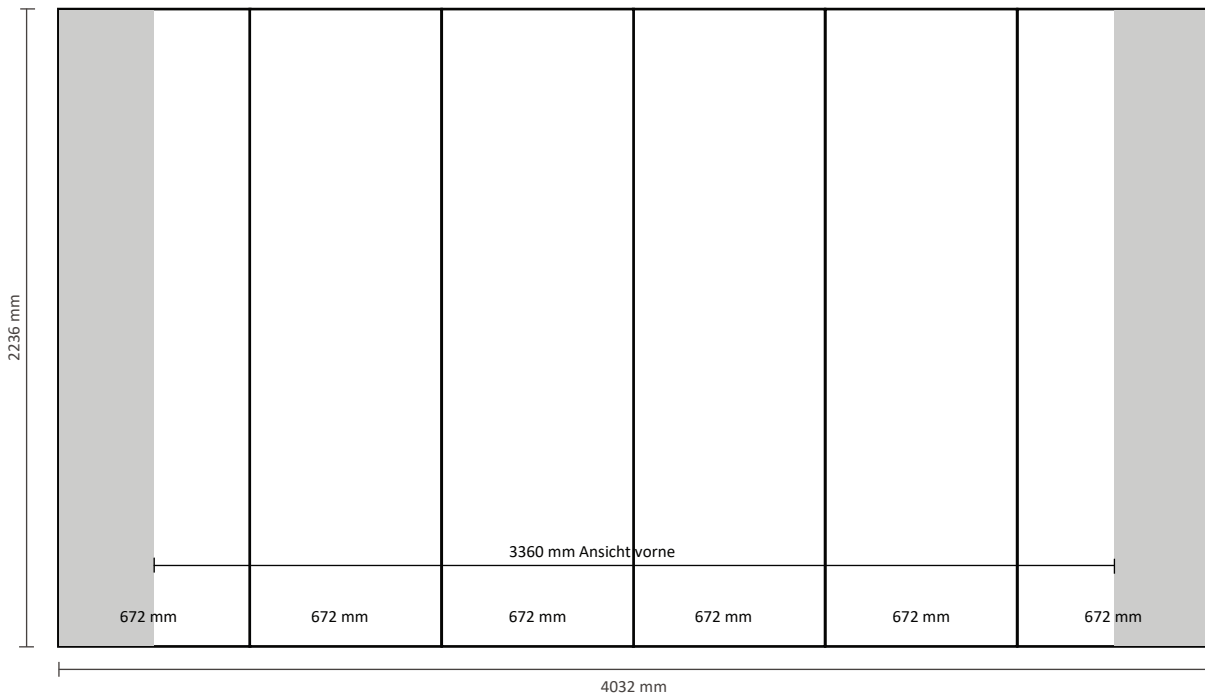

## Graphische Spezifikationen

Anzahl der Druckbahnen: 5  
Tatsächliche Größe der Druckbahn: 672 \* 2236mm (B/H)  
Gesamtgröße: 3360 \* 2236mm (B/H)

## Graphische Spezifikationen

Anzahl der Druckbahnen: 6  
Tatsächliche Größe der Druckbahn: 672 \* 2236mm (B/H)  
Gesamtgröße: 4032 \* 2236mm (B/H)

## Graphische Spezifikationen

Anzahl der Druckbahnen: 7  
Tatsächliche Größe der Druckbahn: 672 \* 2236mm (B/H)  
Gesamtgröße: 4704 \* 2236mm (B/H)

### 5x3 Gebogen (PUM53CE)

Anzahl der extra Druckbahnen: 5  
Tatsächliche Größe der Druckbahn: 814 \* 2236mm (B/H)  
Tatsächliche Gesamtgröße: 4070 \* 2236mm (B/H)