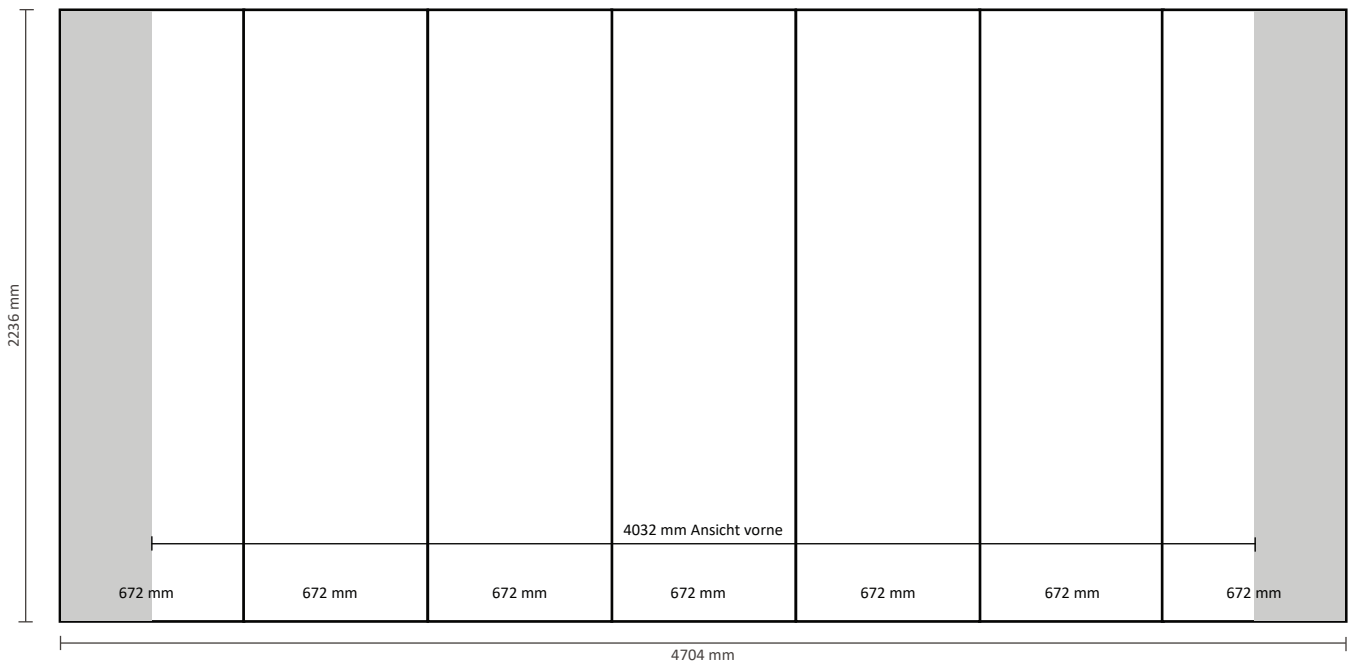

## Graphische Spezifikationen

Anzahl der Druckbahnen: 5  
Tatsächliche Größe der Druckbahn: 672 \* 2236mm (B/H)  
Gesamtgröße: 3360 \* 2236mm (B/H)

## Graphische Spezifikationen

Anzahl der Druckbahnen: 6  
Tatsächliche Größe der Druckbahn: 672 \* 2236mm (B/H)  
Gesamtgröße: 4032 \* 2236mm (B/H)

## Graphische Spezifikationen

Anzahl der Druckbahnen: 7  
Tatsächliche Größe der Druckbahn: 672 \* 2236mm (B/H)  
Gesamtgröße: 4704 \* 2236mm (B/H)

### 5x3 Gebogen (PUM53CE)

Anzahl der extra Druckbahnen: 5  
Tatsächliche Größe der Druckbahn: 814 \* 2236mm (B/H)  
Tatsächliche Gesamtgröße: 4070 \* 2236mm (B/H)