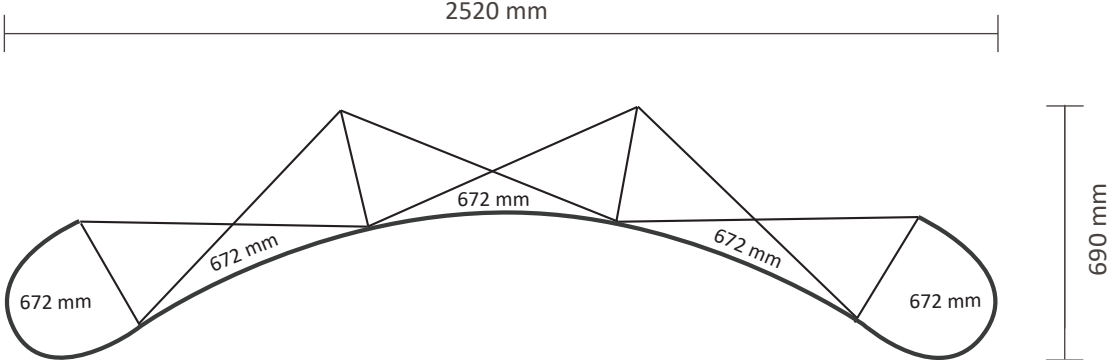

## Graphische Spezifikationen

Anzahl der Druckbahnen: 5  
Tatsächliche Größe der Druckbahn: 672 \* 2236mm (B/H)  
Gesamtgröße: 3360 \* 2236mm (B/H)

## Graphische Spezifikationen

Anzahl der Druckbahnen: 6  
Tatsächliche Größe der Druckbahn: 672 \* 2236mm (B/H)  
Gesamtgröße: 4032 \* 2236mm (B/H)

## Graphische Spezifikationen

Anzahl der Druckbahnen: 7  
Tatsächliche Größe der Druckbahn: 672 \* 2236mm (B/H)  
Gesamtgröße: 4704 \* 2236mm (B/H)

### 5x3 Gebogen (PUM53CE)

Anzahl der extra Druckbahnen: 5  
Tatsächliche Größe der Druckbahn: 814 \* 2236mm (B/H)  
Tatsächliche Gesamtgröße: 4070 \* 2236mm (B/H)