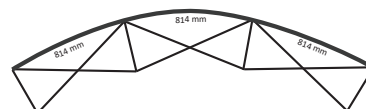

## Graphische Spezifikationen

Anzahl der Druckbahnen: 5  
Tatsächliche Größe der Druckbahn: 672 \* 2236mm (B/H)  
Gesamtgröße: 3360 \* 2236mm (B/H)

## Graphische Spezifikationen

Anzahl der Druckbahnen: 6  
Tatsächliche Größe der Druckbahn: 672 \* 2236mm (B/H)  
Gesamtgröße: 4032 \* 2236mm (B/H)

## Graphische Spezifikationen

Anzahl der Druckbahnen: 7  
Tatsächliche Größe der Druckbahn: 672 \* 2236mm (B/H)  
Gesamtgröße: 4704 \* 2236mm (B/H)

### 3x3 Gebogen (PUM33CE)

Anzahl der extra Druckbahnen: 3  
Tatsächliche Größe der Druckbahn: 814 \* 2236mm (B/H)  
Tatsächliche Gesamtgröße: 2442 \* 2236mm (B/H)