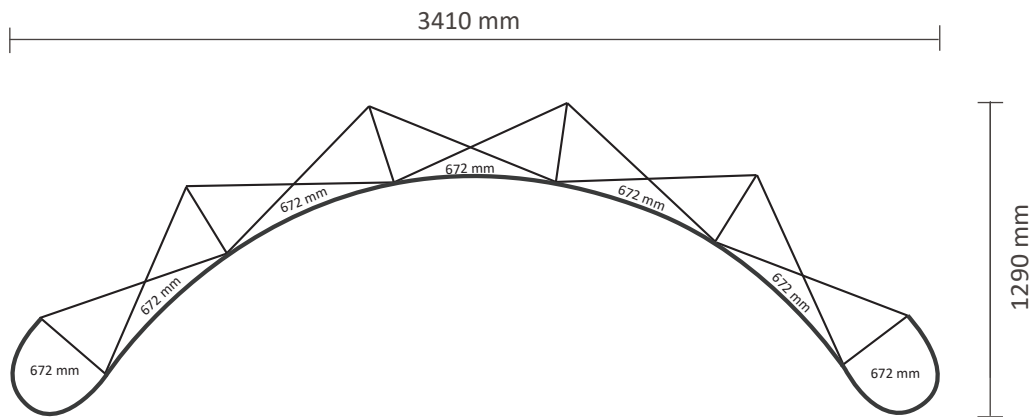

## Graphische Spezifikationen

Anzahl der Druckbahnen: 5  
Tatsächliche Größe der Druckbahn: 672 \* 2236mm (B/H)  
Gesamtgröße: 3360 \* 2236mm (B/H)

## Graphische Spezifikationen

Anzahl der Druckbahnen: 6  
Tatsächliche Größe der Druckbahn: 672 \* 2236mm (B/H)  
Gesamtgröße: 4032 \* 2236mm (B/H)

## Graphische Spezifikationen

Anzahl der Druckbahnen: 7  
Tatsächliche Größe der Druckbahn: 672 \* 2236mm (B/H)  
Gesamtgröße: 4704 \* 2236mm (B/H)

### 5x3 Gebogen (PUM53CE)

Anzahl der extra Druckbahnen: 5  
Tatsächliche Größe der Druckbahn: 814 \* 2236mm (B/H)  
Tatsächliche Gesamtgröße: 4070 \* 2236mm (B/H)